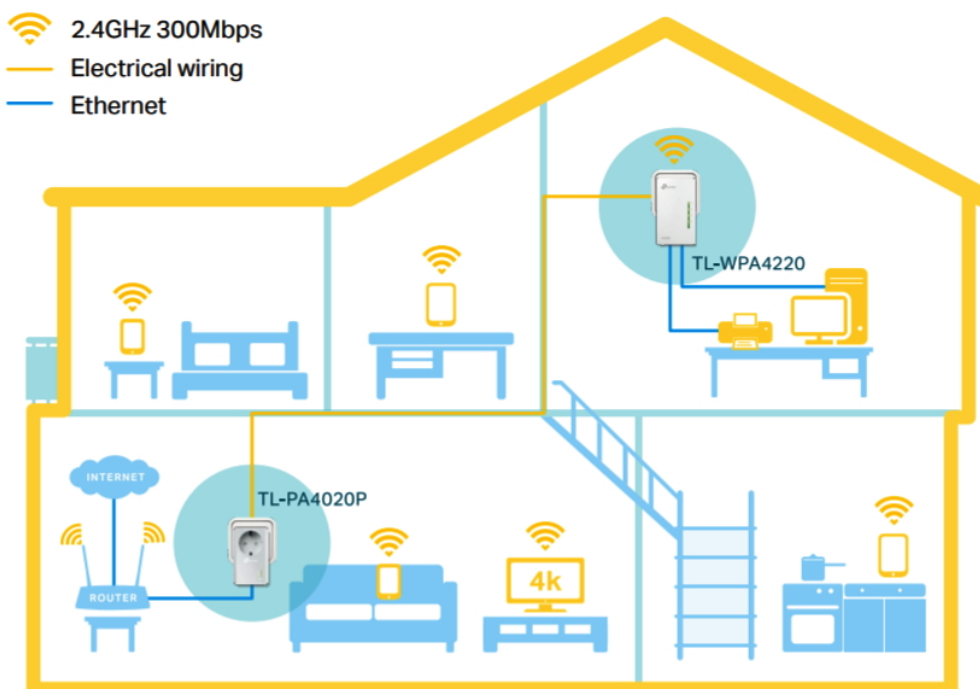

TP-Link TL-WPA4226 Kit

Sada powerline adaptérů s **Wi-Fi** připojením a pokročilou technologií **HomePlug AV2** poskytuje uživatelům vysokorychlostní přenos dat rychlostí **až 600 Mb/s** po elektrickém vedení (dosah 300 m), nebo **až 300 Mb/s** přes Wi-Fi připojení. Streamujte v HD, hrajte online a stahujte velké soubory bez přerušení.

- **HomePlug AV2 standard** - vysokorychlostní přenos dat rychlostí až 600 Mb/s
- **Wi-Fi** - integrovaný přístupový bod standardu 802.11b/g/n (pouze v sekundární jednotce)
- **Plug and Play** - umožňuje jednoduché a rychlé nastavení během pár minut

ZÁKLADNÍ SPECIFIKACE

Typ zásuvky: EU

Rychlost přenosu dat: až 600 Mb/s

Standardy a protokoly: HomePlug AV2, HomePlug AV, IEEE 1901, IEEE 802.3, IEEE 802.3u, IEEE 802.3ab, IEEE 802.11b/g/n

Rozhraní: 2 × 10/100 Mbps RJ-45