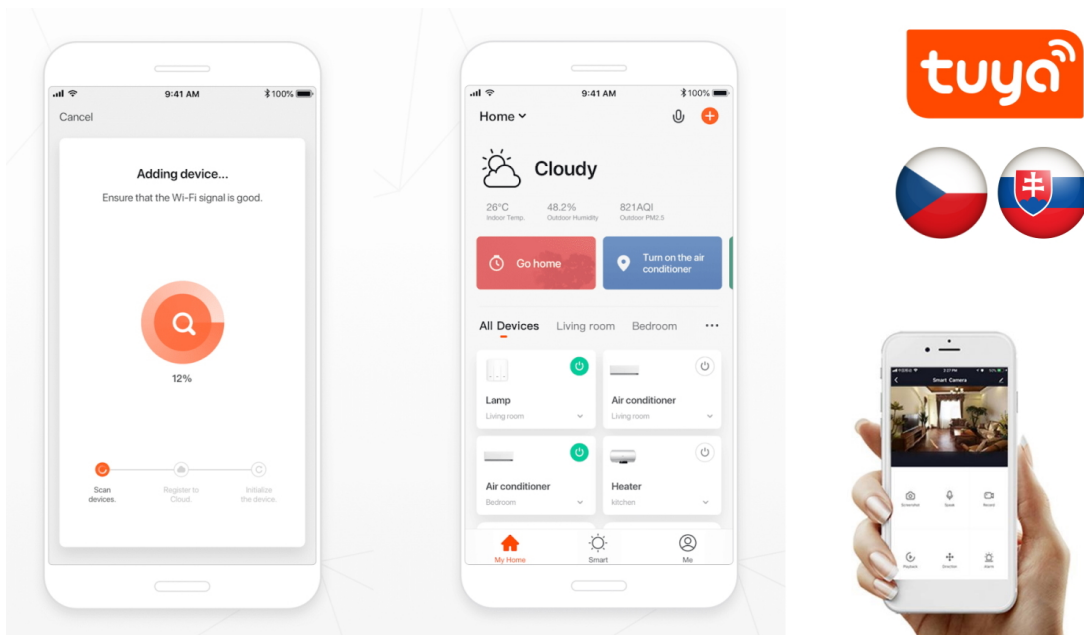

IMMAX NEO CANTO 12W BÍLÉ

Cena celkem:	1 550 Kč
	(bez DPH: 1 281 Kč)
Běžná cena:	1 705 Kč
Ušetříte:	155 Kč
Kód zboží:	OSVIMM1128
Part No.:	07072L-15
Záruka:	36 měs.
Stav:	Nové zboží

Popis

IMMAX NEO CANTO 12 W

LED stropní svítidlo pro chytrou domácnost v minimalistickém designu. Svítidlo lze propojit s chytrou bránou **IMMAX NEO** a ovládat tak celou síť domácích světelných zdrojů skrze dálkový ovladač či aplikaci v mobilním telefonu. Dálkový ovladač **Zigbee 3.0** je součástí balení.

ZÁKLADNÍ SPECIFIKACE

Příkon: 12 W

Světelný tok: 840 lm

Barevná teplota: 2700–6500 K

Index podání barev: >86

Stmívání: ano

Minimální životnost: 50000 hodin

Materiál: kov + plast

Vstupní napětí: AC 100–240 V

Rozměry: 150 × 150 × 100 mm

Barva: bílá