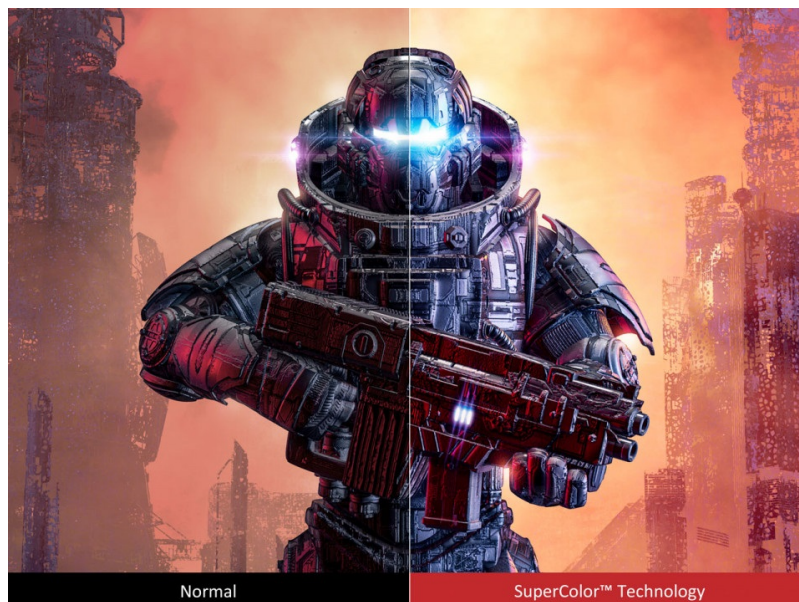

Patentovaná technologie **SuperColor** od ViewSonic zobrazuje široké spektrum barev a podporuje skvělý barevný výkon v jasném i tmavém prostředí. Součástí je rovněž zabudovaný **reproduktor**, který rozezvučí audiovizuální obsah silou až 10 W.