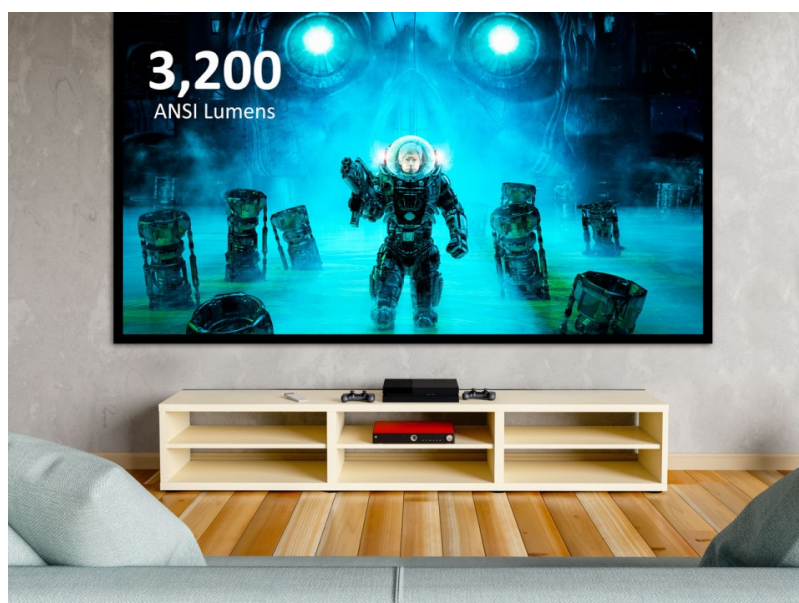

Stav: Nové zboží

Popis

Upgradujte domácí projekce na 4K úroveň

Domácí projektor ViewSonic PX701-4K s vysokým jasem **3200 ANSI lumenů** a **4K rozlišením**, který představuje skvělou volbu pro domácí projekce a multimediální zábavu. Kromě úžasného 4K obrazu a detailů podporuje tento model projektoru také **HLG** a **HDR** obsah.

Díky **rychlému vstupu a obnovovací frekvenci** je vhodný také pro **hraní her bez rozmazání obrazu** a bez zpoždění. Nízká váha **projektoru ViewSonic PX701-4K** vám umožní umístit jen na stole v obývacím pokoji, ložnici nebo jakémkoli jiném místě, které se vám zalíbí.

Patentovaná technologie **SuperColor** od ViewSonic zobrazuje široké spektrum barev a podporuje skvělý barevný výkon v jasném i tmavém prostředí. Součástí je rovněž zabudovaný **reproduktor**, který rozezvučí audiovizuální obsah silou až 10 W.

ViewSonic PX701-4K

DLP projektor s 4K UHD rozlišením **3840 x 2160** obrazových bodů nabízí svítivost **3200 ANSI lumenů**, kontrastní poměr **12 000:1** a podporu **HDR a HLG**, díky čemuž zajistí kvalitní prezentace s ostrými detaily po celém plátně. Technologie **SuperColor** nabízí širší rozsah barev, čím zaručí realistickou barevnou projekci v jasném i tmavém prostředí. Ozvučení zajišťuje **integrováný reproduktor** s výkonem 10 W. Součástí balení je dálkové ovládání.