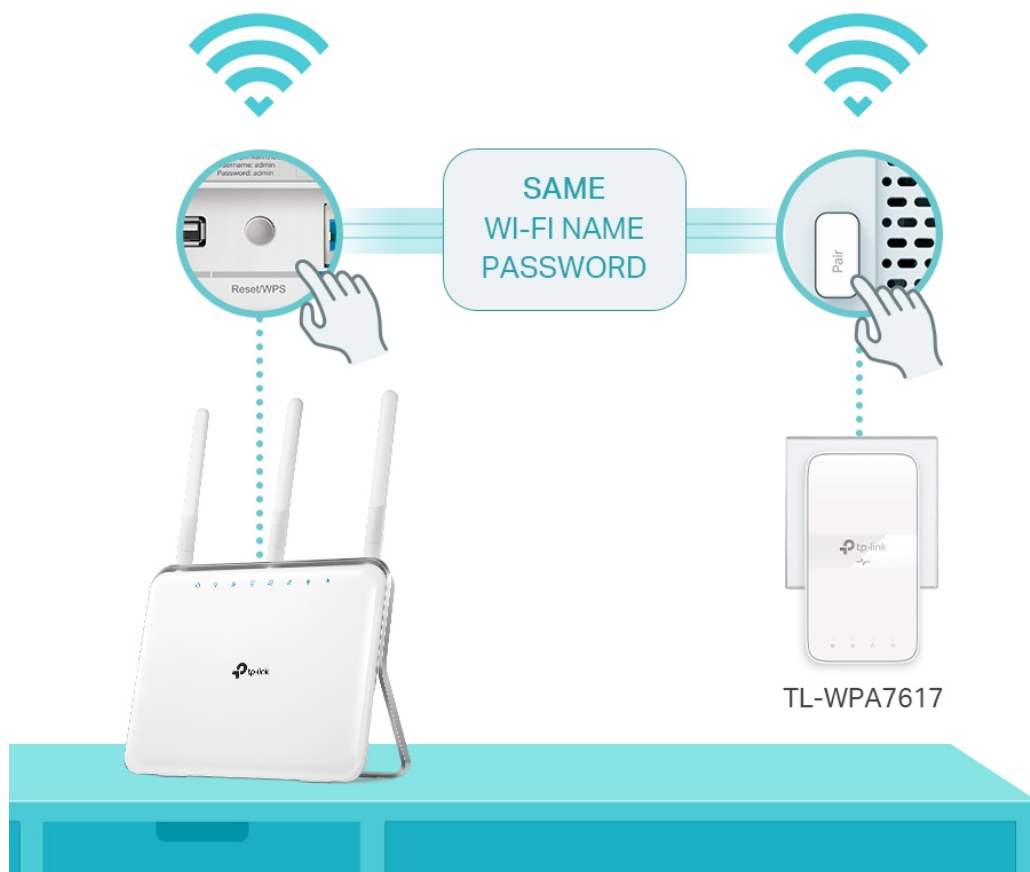

TP-LINK TL-WPA7617 KIT

Cena celkem:	2 299 Kč (bez DPH: 1 900 Kč)
Běžná cena:	2 529 Kč
Ušetříte:	230 Kč
Kód zboží:	NJPTPL0022
Part No.:	TL-WPA7617 KIT
Záruka:	36 měs.
Stav:	Nové zboží

Popis

TP-Link TL-WPA7617 KIT

Sada **HomePlug AV2 rozšíří** vaše **internetové připojení** do každé místnosti domu pomocí stávající **elektrické sítě**. Nabídne vysokorychlostní připojení k internetu v celém domě či velkém bytě, a to jak pomocí kabelového připojení **LAN**, tak bezdrátového připojení **Wi-Fi 802.11a/b/g/n/ac** s dosahem až 300 m. Můžete vytvořit dvoupásmovou Wi-Fi síť (souběžná rychlost přenosu dat **300 Mb/s** v pásmu 2,4 GHz a **867 Mb/s** v pásmu 5 GHz) s větší šířkou pásma a menším rušením. Díky tomu bude výkon vaší **Powerline** sítě maximální. Sada je vybavena tlačítkem **klonování Wi-Fi** pro velké rozšíření dosahu, což znamená, že může automaticky zkopírovat identifikátor SSID a heslo vašeho směrovače. Tímto způsobem adaptér **zjednodušuje konfiguraci** Wi-Fi a umožňuje bezproblémový roaming v rámci domácí sítě.

- **Standard HomePlug AV2** - poskytuje ultra rychlé přenosy dat přes elektrické vedení až 1 000 Mbit/s
- **Dvoupásmová síť Wi-Fi AC1200** - zařízení rozšíří ultra rychlou dvoupásmovou Wi-Fi síť s rychlostí až 867 Mbit/s v pásmu 5 GHz a až 300 Mbit/s v pásmu 2,4 GHz.
- **Konfigurace Wi-Fi jedním dotykem** - jedním stisknutím tlačítka Wi-Fi zkopírujete název a heslo sítě ze svého routeru. Jakékoli změny nastavení se automaticky aplikují na celou síť Powerline.
- **Automatická synchronizace Wi-Fi** - stisknutím tlačítka párování přidejte další opakovací signál do sítě Powerline a jednotně synchronizujte parametry a nastavení.
- **Dodatečná elektrická zásuvka** - elektrický proud ze zásuvky můžete využít k napájení dalších zařízení díky integrované zásuvce.
- **Gigabitový port** - nabízí přístup k zabezpečené kabelové síti stolním počítačům, NAS, chytrým televizím nebo herním konzolám.