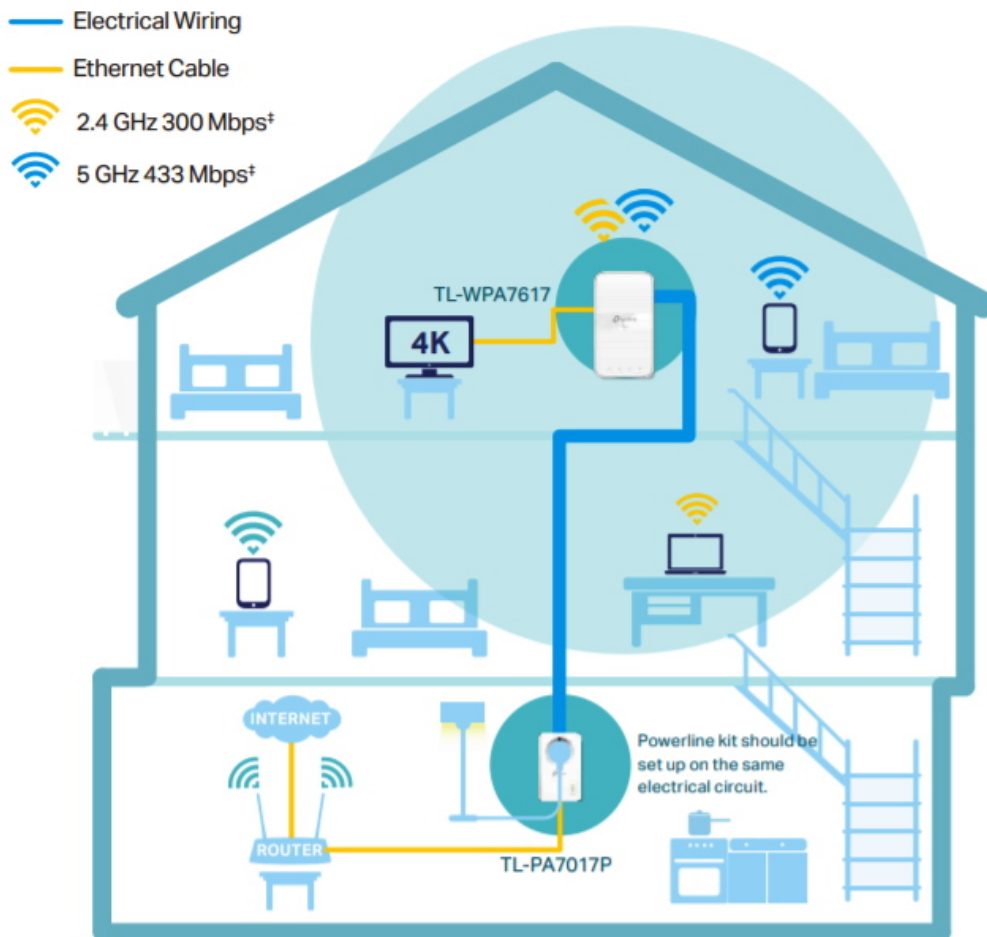

Sada **HomePlug AV2 rozšíří** vaše **internetové připojení** do každé místnosti domu pomocí stávající **elektrické sítě**. Nabídne vysokorychlostní připojení k internetu v celém domě či velkém bytě, a to jak pomocí kabelového připojení **LAN**, tak bezdrátového připojení **Wi-Fi 802.11a/b/g/n/ac** s dosahem až 300 m. Můžete vytvořit dvoupásmovou Wi-Fi síť (souběžná rychlost přenosu dat **300 Mb/s** v pásmu 2,4 GHz a **867 Mb/s** v pásmu 5 GHz) s větší šířkou pásma a menším rušením. Díky tomu bude výkon vaší **Powerline** sítě maximální. Sada je vybavena tlačítkem **klonování Wi-Fi** pro velké rozšíření dosahu, což znamená, že může automaticky zkopírovat identifikátor SSID a heslo vašeho směrovače. Tímto způsobem adaptér **zjednodušuje konfiguraci** Wi-Fi a umožňuje bezproblémový roaming v rámci domácí sítě.

- **Standard HomePlug AV2** - poskytuje ultra rychlé přenosy dat přes elektrické vedení až 1 000 Mbit/s
- **Dvoupásmová síť Wi-Fi AC1200** - zařízení rozšíří ultra rychlou dvoupásmovou Wi-Fi síť s rychlostí až 867 Mbit/s v pásmu 5 GHz a až 300 Mbit/s v pásmu 2,4 GHz.
- **Konfigurace Wi-Fi jedním dotykem** - jedním stisknutím tlačítka Wi-Fi zkopírujete název a heslo sítě ze svého routeru. Jakékoli změny nastavení se automaticky aplikují na celou síť Powerline.
- **Automatická synchronizace Wi-Fi** - stisknutím tlačítka párování přidejte další opakovací signál do sítě Powerline a jednotně synchronizujte parametry a nastavení.
- **Dodatečná elektrická zásuvka** - elektrický proud ze zásuvky můžete využít k napájení dalších zařízení díky integrované zásuvce.
- **Gigabitový port** - nabízí přístup k zabezpečené kabelové síti stolním počítačům, NAS, chytrým televizím nebo herním konzolám.