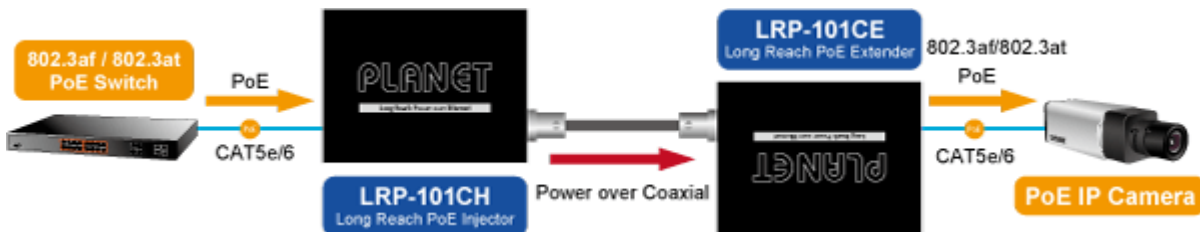

Možné způsoby použití: