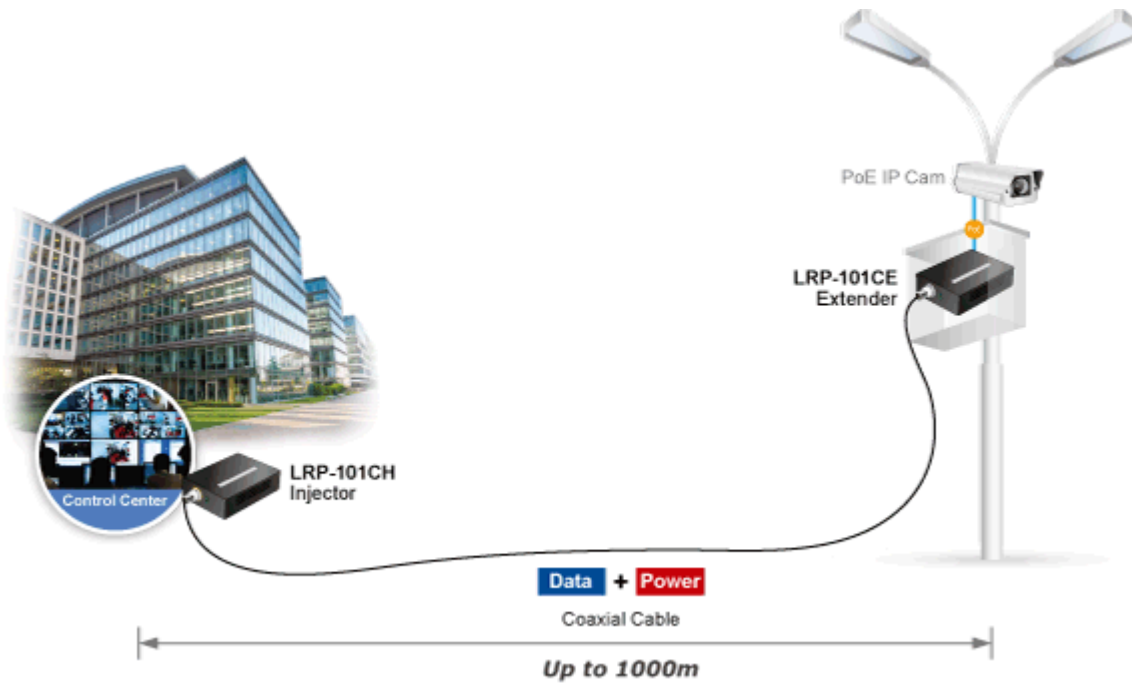

- Šifrování AES-128
- Kmitočtové spektrum 2-28 MHz

Fyzické vlastnosti:

Porty: 1x RJ-45 10/100Base-TX s PoE vstupem 802.3af/af, 1x BNC konektor
Provedení: na zeď, DIN lišta (vyžaduje držák, není součástí balení)
Napájení: PoE 802.3af/at DC 48-56 V nebo adaptérem DC 48-56 V (není součástí balení)
Ochrana: ESD (do 4 kV DC) + EFT (do 2 kV)
Provozní teplota: -20 až +70 °C, vlhkost 5-95 %
Rozměry: 94 x 70 x 26 mm
Hmotnost: 200 g

PoE funkce:

Celkový napájecí výkon: IEEE 802.3at, IEEE 802.3af
Počet injektorů: 1x až 30 W
Typ napájení: End-span, Mid-span

Typická aplikace: