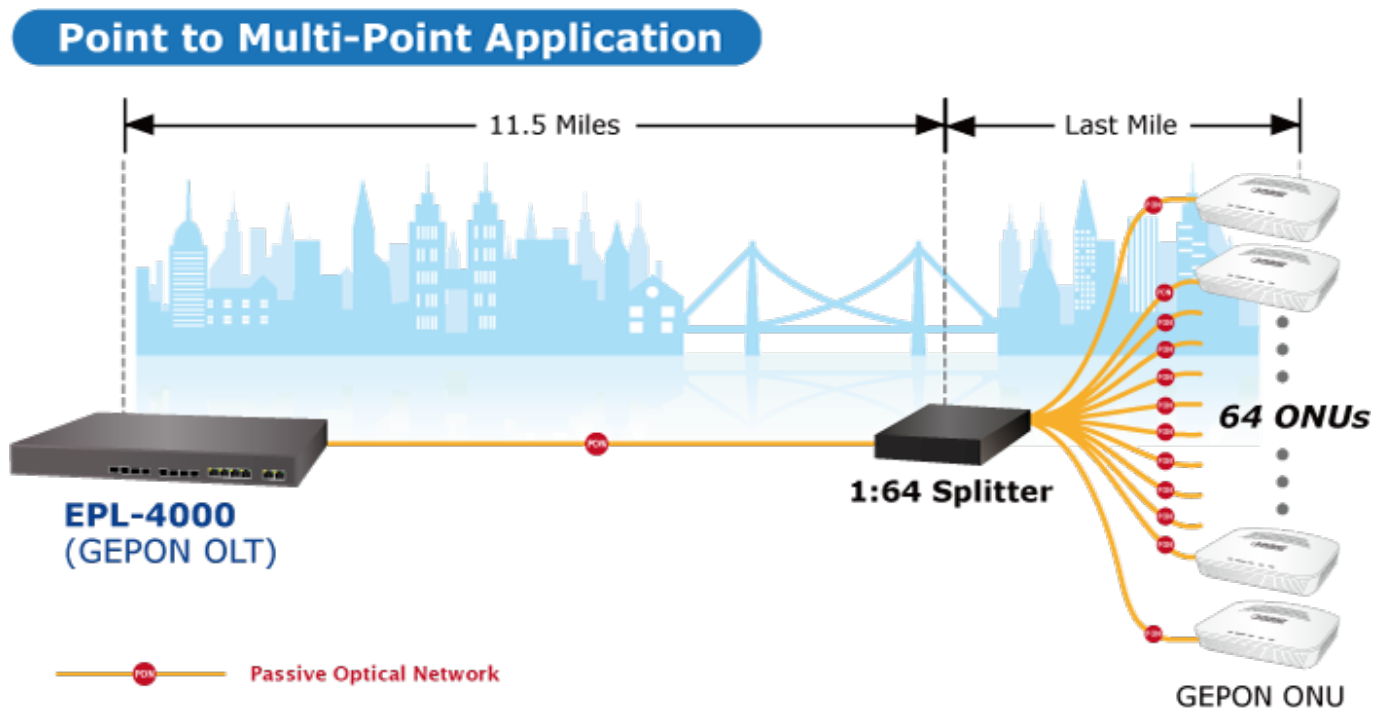

PLANET EPL-4000

Cena celkem:	27 640 Kč (bez DPH: 22 843 Kč)
Běžná cena:	30 404 Kč
Ušetříte:	2 764 Kč
Kód zboží:	NETPLA2349
Part No.:	EPL-4000
Záruka:	26 měs.
Stav:	Nové zboží

Popis

PLANET EPL-4000

GEAPON OLT (Optical Line Terminal) **centrální jednotka pro výstavbu GEAPON sítě**. Zařízení poskytuje vysoce efektivní řešení, pohodlnou správu, vysokou šířku pásma (1,25 Gbps pro upstream i downstream), pokrytí na velké vzdálenosti (až 20 km mezi uzly) a flexibilitu. Jedná se o spolehlivou a nákladově efektivní přístupovou technologii pro aplikace služeb "triple-play".

4x GEAPON port (1,25 Gbps v každém směru, Optical Split Ratio 1:64, dosah až 20 km, TX: 1490 nm, RX: 1310 nm, SC/PC, 9/125 μm, SM), **4x 1/10G Base-X SFP+**, **4x 100/1000Base-T RJ-45**, 2x RJ-45 (management + konzole), podpora VLAN, Link Aggregation, Spanning Tree Protocol, IGMP Snooping, ACL, QoS, dynamického přidělování šířky pásma (DBA), L3 a EMS Utility.

S rozšiřujícími se technologiemi jako HDTV, IPTV, VoIP nebo sdílení multimediálního obsahu roste požadavek na rozšíření a poskytování požadované konektivity. V současné době GEAPON (Gigabit-Ethernet Passive Optical Network) dovoluje na pasivní optické síti poskytnout služby uvedného charakteru (efektivně z hlediska ceny i technických parametrů).

ZÁKLADNÍ SPECIFIKACE

Porty: 4x GEAPON, 4x 1/10G Base-X SFP+, 4x 100/1000 Base-T RJ-45, 2x RJ-45 (management + konzole)
Napájení: interní zdroj, AC 100-240 V, příkon do 30 W
Provozní teplota: -10 až +55 °C
Rozměry: 442 x 200 x 43 mm
Hmotnost: 2,82 kg