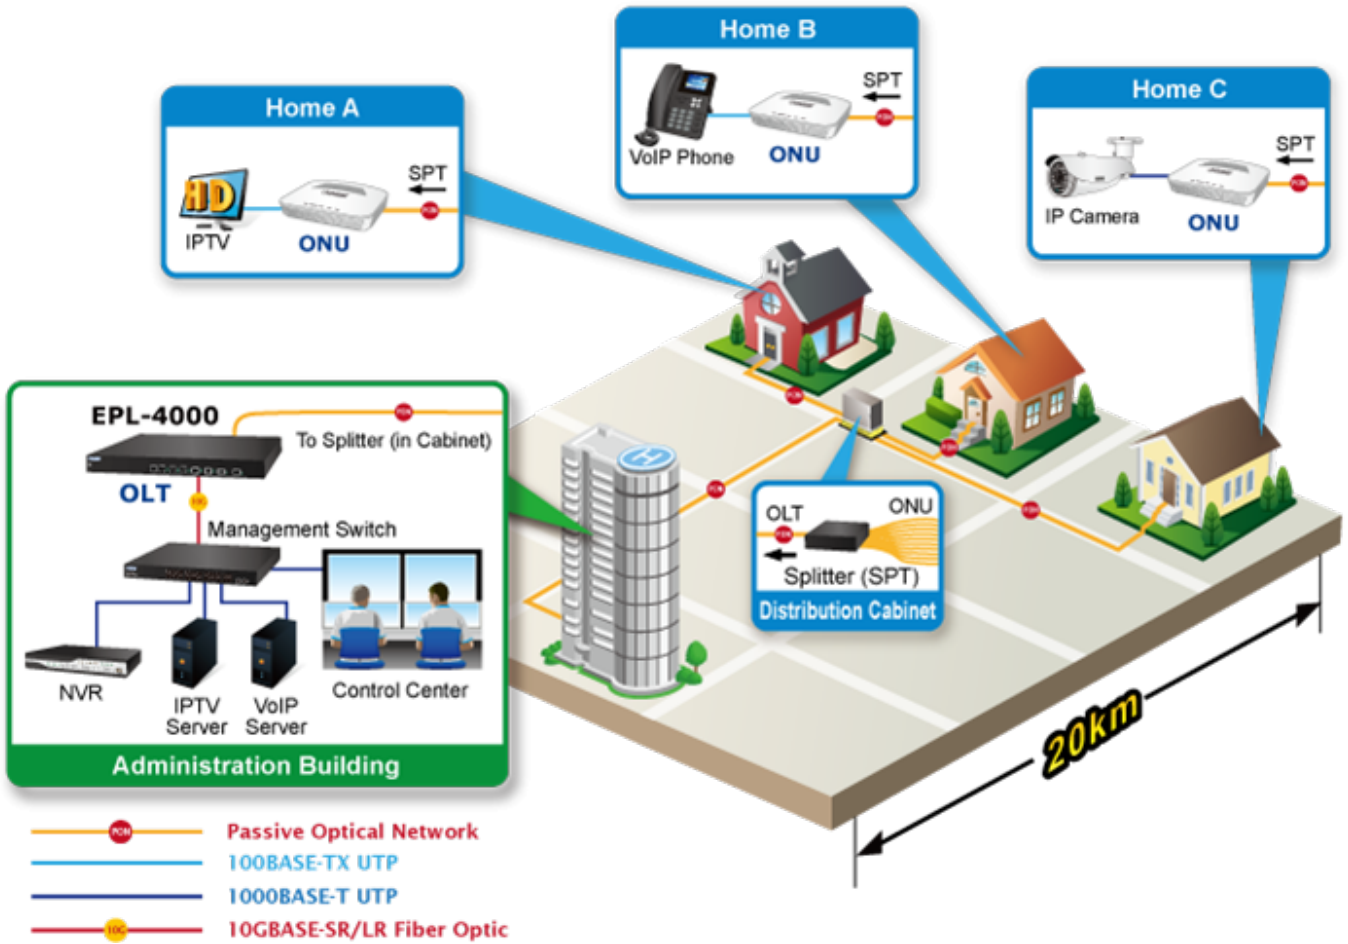

Fiber To The Home (FTTH) Application