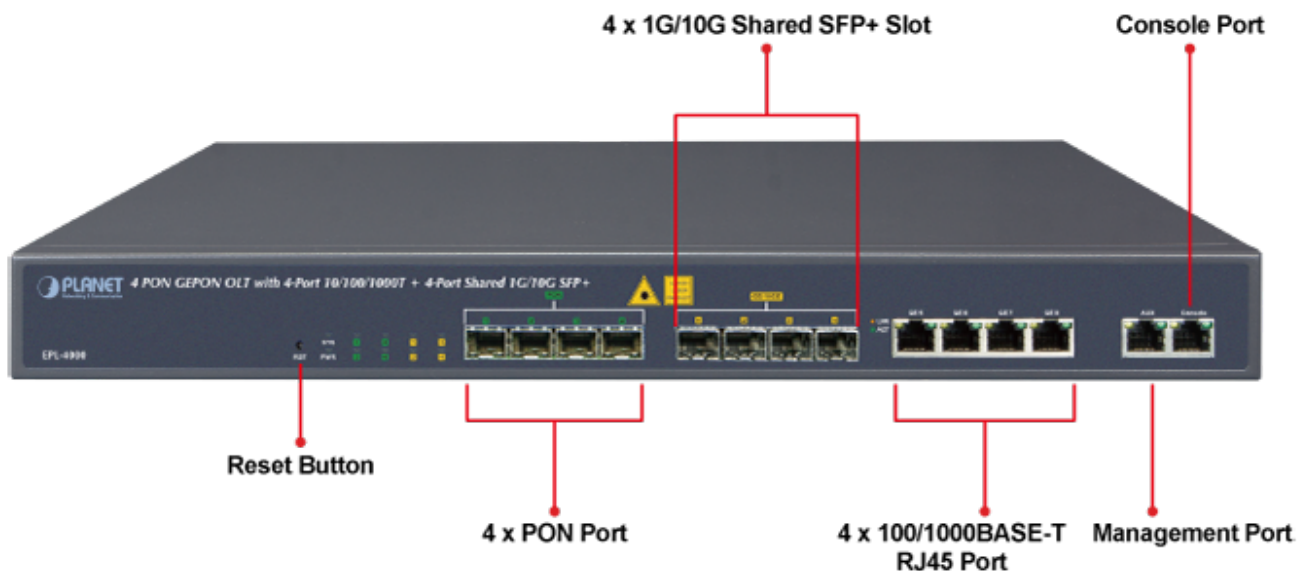

PLANET EPL-4000

Cena celkem:	27 640 Kč (bez DPH: 22 843 Kč)
Běžná cena:	30 404 Kč
Ušetříte:	2 764 Kč
Kód zboží:	NETPLA2349
Part No.:	EPL-4000
Záruka:	26 měs.
Stav:	Nové zboží

Popis

PLANET EPL-4000

GEAPON OLT (Optical Line Terminal) **centrální jednotka pro výstavbu GEAPON sítě**. Zařízení poskytuje vysoce efektivní řešení, pohodlnou správu, vysokou šířku pásma (1,25 Gbps pro upstream i downstream), pokrytí na velké vzdálenosti (až 20 km mezi uzly) a flexibilitu. Jedná se o spolehlivou a nákladově efektivní přístupovou technologii pro aplikace služeb "triple-play".

4x GEAPON port (1,25 Gbps v každém směru, Optical Split Ratio 1:64, dosah až 20 km, TX: 1490 nm, RX: 1310 nm, SC/PC, 9/125 μm, SM), **4x 1/10G Base-X SFP+**, **4x 100/1000Base-T RJ-45**, 2x RJ-45 (management + konzole), podpora VLAN, Link Aggregation, Spanning Tree Protocol, IGMP Snooping, ACL, QoS, dynamického přidělování šířky pásma (DBA), L3 a EMS Utility.

S rozšiřujícími se technologiemi jako HDTV, IPTV, VoIP nebo sdílení multimediálního obsahu roste požadavek na rozšíření a poskytování požadované konektivity. V současné době GEAPON (Gigabit-Ethernet Passive Optical Network) dovoluje na pasivní optické síti poskytnout služby uvedného charakteru (efektivně z hlediska ceny i technických parametrů).

ZÁKLADNÍ SPECIFIKACE

Porty: 4x GEAPON, 4x 1/10G Base-X SFP+, 4x 100/1000 Base-T RJ-45, 2x RJ-45 (management + konzole)
Napájení: interní zdroj, AC 100-240 V, příkon do 30 W
Provozní teplota: -10 až +55 °C
Rozměry: 442 x 200 x 43 mm
Hmotnost: 2,82 kg