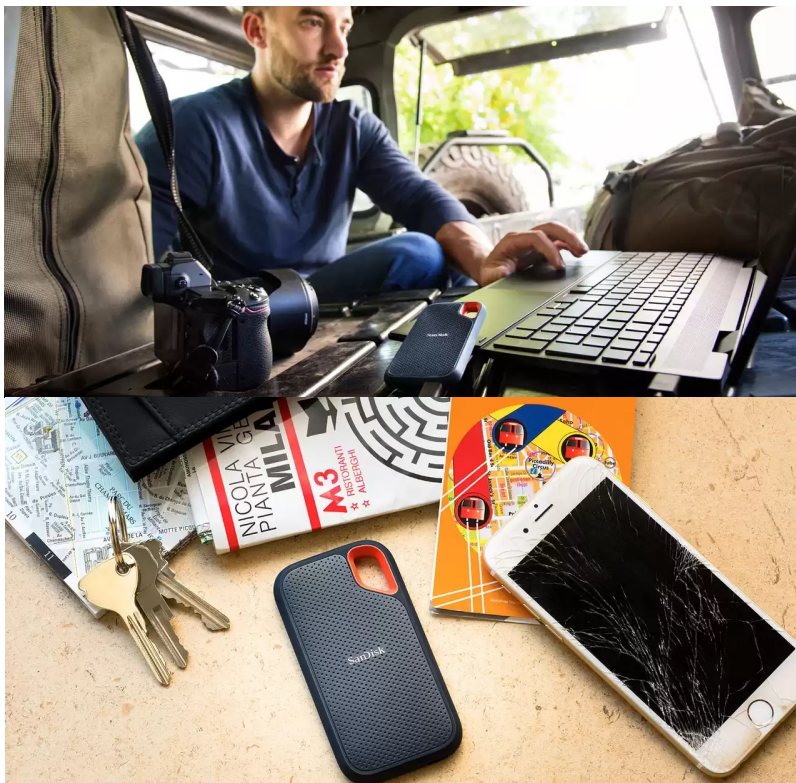

SANDISK EXTREME PORTABLE V2 500GB

Cena celkem:	5 406 Kč
	(bez DPH: 4 468 Kč)
Běžná cena:	5 946 Kč
Ušetříte:	541 Kč
Kód zboží:	SSDSAN1040
Part No.:	SDSSDE61-500G-G25
Záruka:	36 měs.
Stav:	Nové zboží

Popis

SanDisk Extreme Portable V2 - pro život i data v pohybu

Externí SSD disk SanDisk Extreme Portable V2 je ideální volbou pro všechny, kteří preferují život v pohybu a svá data chtějí mít vždy po ruce. Vynikají dokonalým spojením odolnosti a vysoké přenosové rychlosti dat. **Úložiště s kapacitou 500 GB** představuje dostatečnou kapacitu pro vaše data, tvůrčí činnost a další projekty nebo multimediální obsah.

Tento rychlík **SanDisk Extreme Portable V2** se chlubí i precizně odvedenou **konstrukcí a silikonovým pouzdem**, což zajišťuje pevnost a odolnost proti pádu z výšky až 2 metry a krytí **IP55** poskytuje **ochranu vůči vodě a prachu**. O poškození při přenášení, fotografování a jiných aktivitách v terénu nemusíte mít strach z poškození. Na cestách můžete disk **SanDisk Extreme Portable V2** také připevnit k opasku nebo batohu pomocí poutka. Uložená data budou v bezpečí také díky heslu s **256bitovým AES šifrováním**.

SanDisk Extreme Portable V2 500 GB

Externí SSD disk s kapacitou **500 GB** a rychlostí čtení **až 1050 MB/s** je ideálním vysokorychlostním úložištěm pro snímky, videa a zvukové soubory s vysokým rozlišením. Disk je odolný vůči nárazům, vibracím a díky krytí **IP55** také proti prachu či rozlité vody. Disk je možné zabezpečit **heslem s 256bitovým AES šifrováním**. Připojení je realizováno skrze rozhraní **USB-C 3.2 Gen2**.