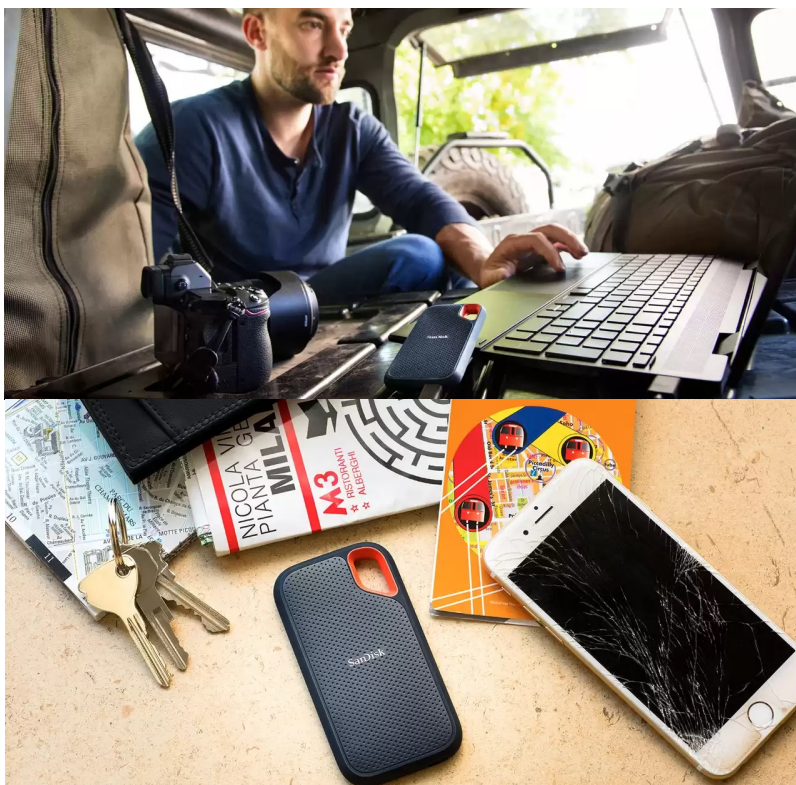

SANDISK EXTREME PORTABLE V2 1TB

Cena celkem:	6 885 Kč
	(bez DPH: 5 690 Kč)
Běžná cena:	7 573 Kč
Ušetříte:	688 Kč
Kód zboží:	SSDSAN1045
Part No.:	SDSSDE61-1T00-G25
Záruka:	36 měs.
Stav:	Nové zboží

Popis

SanDisk Extreme Portable V2 - pro život i data v pohybu

Externí SSD disk SanDisk Extreme Portable V2 je ideální volbou pro všechny, kteří preferují život v pohybu a svá data chtějí mít vždy po ruce. Vynikají dokonalým spojením odolnosti a vysoké přenosové rychlosti dat. **Úložiště s kapacitou 1 TB** představuje obří kapacitu pro vaše data, tvůrčí činnost a další projekty nebo multimediální obsah.

Tento rychlík **SanDisk Extreme Portable V2** se chlubí i precizně odvedenou **konstrukcí a silikonovým pouzdem**, což zajišťuje pevnost a odolnost proti pádu z výšky až 2 metry a krytí **IP55** poskytuje **ochranu vůči vodě a prachu**. O poškození při přenášení, fotografování a jiných aktivitách v terénu nemusíte mít strach z poškození. Na cestách můžete disk **SanDisk Extreme Portable V2** také připevnit k opasku nebo batohu pomocí poutka. Uložená data budou v bezpečí také díky heslu s **256bitovým AES šifrováním**.

SanDisk Extreme Portable V2 1 TB

Externí SSD disk s kapacitou **1 TB** a rychlostí čtení **až 1050 MB/s** je ideálním vysokorychlostním úložištěm pro snímky, videa a zvukové soubory s vysokým rozlišením. Disk je odolný vůči nárazům, vibracím a díky krytí **IP55** také proti prachu či rozlité vody. Disk je možné zabezpečit **heslem s 256bitovým AES šifrováním**. Připojení je realizováno skrze rozhraní **USB-C 3.2 Gen2**.