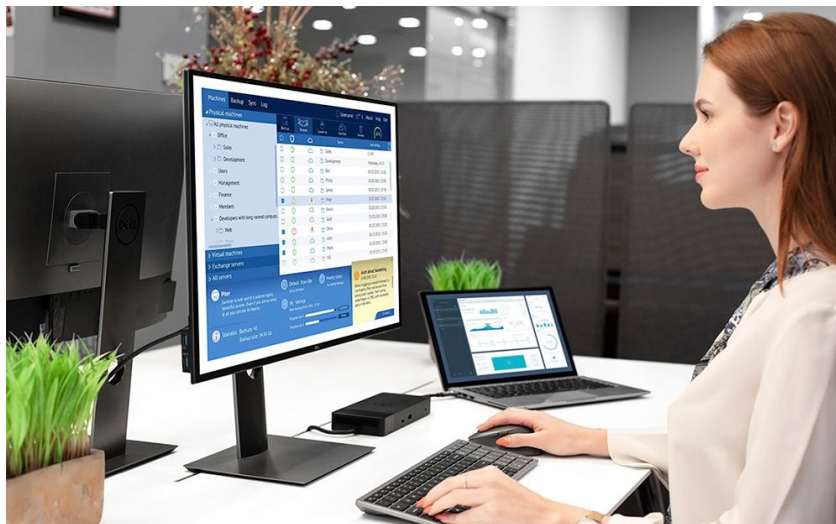

### Dell KM7120W - praktická sada klávesnice a myši pro vícero zařízení

**Dell KM7120W** představuje set bezdrátové klávesnice a myši pro komfortní práci na PC, ovládání počítačových aplikací, surfování po internetu, tvorbu tabulek nebo psaní dokumentů. **Bezdrátová konektivita** je realizována skrze technologii **Bluetooth 5.0** a rozhraní **2.4 GHz**, díky čemuž je zajištěno připojení dalších zařízení, kromě stolního **PC** také třeba s **notebookem** nebo hybridním **zařízením 2 v 1**. Mezi jednotlivými přístroji můžete pohodlně přepínat a pracovat ještě flexibilněji.

**Klávesnice Dell** spolupracuje s celou řadou operačních systémů, jako **Windows** i **Android**, disponuje klávesovými zkratkami a samozřejmě **numerickou částí** pro snadné zadávání číselných hodnot. Pro pohodlné psaní lze klávesnici naklonit do potřebného úhlu. **Bezdrátová myš Dell** je vybavena optickým snímačem s **rozdělením 1600 DPI**, díky čemuž je zajištěno snadné a plynulé ovládání na širokém spektru povrchů. **Podpora softwaru Dell** vám umožní efektivně spravovat nastavení klávesnice a myši.

S bezdrátovou klávesnicí a myší můžete jednoduše zvýšit váš každodenní výkon. Optická myš s rozlišením **1600 DPI** nabízí snadné ovládání prakticky na každém povrchu. Kompaktní klávesnice podporuje několik operačních systémů a nejoblíbenější **klávesové zkratky** pro systémy Windows a Android. Díky možnosti výběru bezdrátového připojení můžete pomocí technologií **2,4 GHz a Bluetooth 5.0** snadno přepínat mezi ovládaním stolního počítače, notebooku a 2 v 1 zařízení.