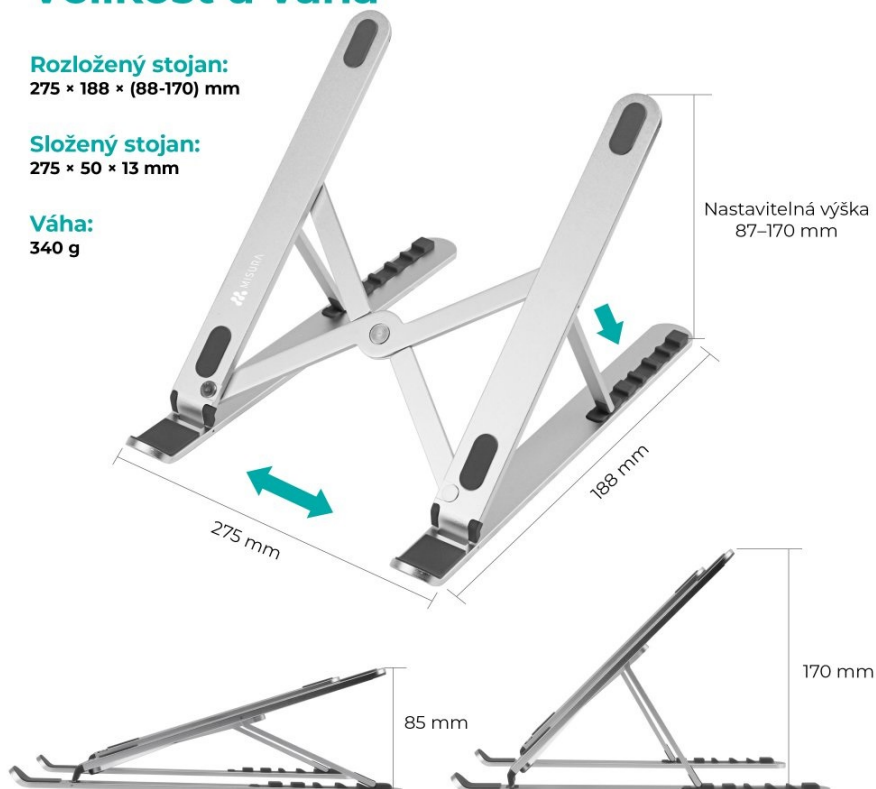

MISURA ME12

Chcete docílit většího komfortu při používání vašeho notebooku a poohlížíte se po kvalitním stojanu? MISURA ME12 portable vyniká svým ergonomickým designem, díky kterému zmírníte únavu krku a ramen. Notebook či tablet si tak můžete naklonit přesně podle svých potřeb. Stojan MISURA ME12 lze kreativně využít pro vložení knihy. Samotný stůl bude chráněn proti poškrábání díky protiskluzovým záložkám.

Velikost a váha

Rozložený stojan:
275 × 188 × (88-170) mm**Složený stojan:**
275 × 50 × 13 mm**Váha:**
340 g

PŘEDNOSTI PRODUKTU

- Protiskluzový povrch, mimořádně stabilní

- Ergonomický design pro zmírnění únavy krku a ramen
- Kompatibilní se všemi notebooky i tablety
- Vhodný i pro knihy
- Univerzální stojan určený pro všechny typy notebooků či tabletů
- Vyrobený z kvalitního materiálu
- Nastavitelná výška 87-170 mm, 6 nastavitelných poloh

Univerzální stojan MISURA ME12 portable pro všechny notebooky

Stojan MISURA ME12 portable pojme notebook jakékoliv velikosti a to díky nastavitelné výšce 87-170 mm. S těmito rozměry stojánek uspokojí každého. Stojan pro notebooky MISURA ME12 portable je velmi pevný a stabilní. Nemusíte se obávat náhlého pádu. Je vyroben z kvalitního materiálu, tudíž s vámi vydrží po dlouhou dobu. Stojan MISURA ME12 s pohodlným nastavením zdvihu i náklonu Stojan MISURA ME12 vám umožní rychlou a snadnou regulaci zdvihu a tedy úpravu úhlu náklonu. Díky tomu uleví bolesti zad, ramen krku i zápěstí. Stojan nabízí celkem 6 nastavitelných pozic.

ZÁKLADNÍ SPECIFIKACE

Výška: 87 - 170 mm

Rozměry základny: 275 x 188 mm

Materiál: slitina hliníku

Barva: stříbrná