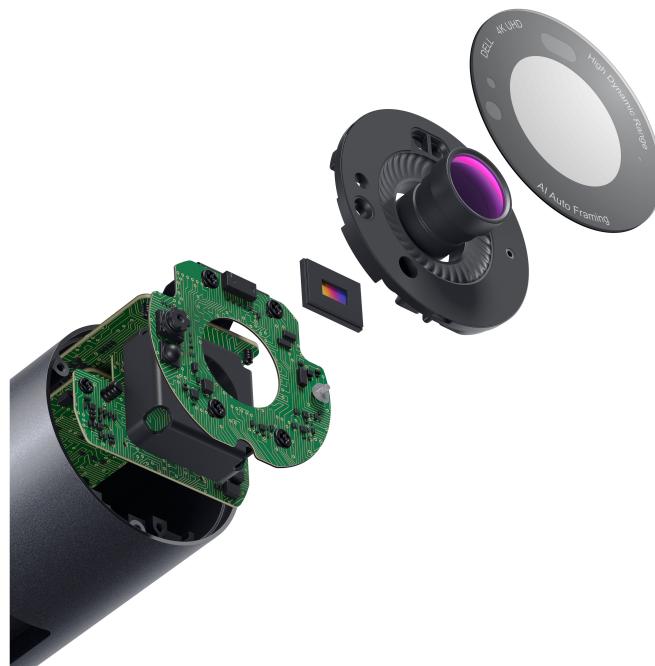

## Webkamera Dell UltraSharp WB7022 - zažijte nejlepší kvalitu obrazu

Webová kamera Dell UltraSharp WB7022 s CMOS senzorem Sony STARVIS, který zachycuje více světla a poskytuje obraz v ultra jemném **4K rozlišení**. Podpora **HDR** zaručuje přesné vykreslení barev, a to i za slabého osvětlení. Mezi další funkce patří například redukce šumu, aby obraz vypadal skvěle a bez rozmazání pohybu za všech okolností, nebo **Auto-Framing** pro perfektní rámování obrazu.

**Flipový držák** podporuje snadné a stabilní uchycení kamery na monitor. **Zorné pole až 90 stupňů** zachytí podstatný kus okolí za vámi. Současně můžete stupně upravit a přizpůsobit obrázek podle vašich požadavků. O soukromí se postará **magnetická krytka**.

### **Dell UltraSharp WB7022**

Kvalitní webová kamera nabízející **4K Ultra HD** rozlišení s rychlostí 30 snímků za vteřinu či rozlišení **Full HD** s rychlostí 60 snímků za vteřinu. Pro ještě lepší obraz je vybavena **automatickým ostřením**, redukcí šumu, automatickým vyvážením bílé či funkcí **AI Auto-Framing**. Technologie **HDR** umožní zobrazení v živějších, realističtějších barvách i za slabého osvětlení. Praktický flipový držák umožňuje snadné umístění kamery na monitor. Potěší také široké **zorné pole 90°**, které zabírá více pozadí. Lze též vybrat užší 65° nebo 78°, které se zaměřuje více na vás. Samozřejmostí je LED dioda signalizující, zda je kamera v provozu. Přítomna je také magnetická **bezpečnostní krytka** pro zachování soukromí a ochranu čočky v době, kdy kameru nepoužíváte. Pro připojení k počítači slouží odpojitelný USB kabel. Kamera podporuje rychlé přihlášení do systému Windows pomocí **Windows Hello**.

### **ZÁKLADNÍ SPECIFIKACE**

**Senzor:** Sony Starvis, 8,3 Mpx

**Rozlišení:** 4K při 30 fps, 1080p při 60 fps, 720p při 60 fps

**Rozhraní:** USB 3.0

**Mikrofon:** ne

**Délka kabelu:** 2 m

**Barva:** černá