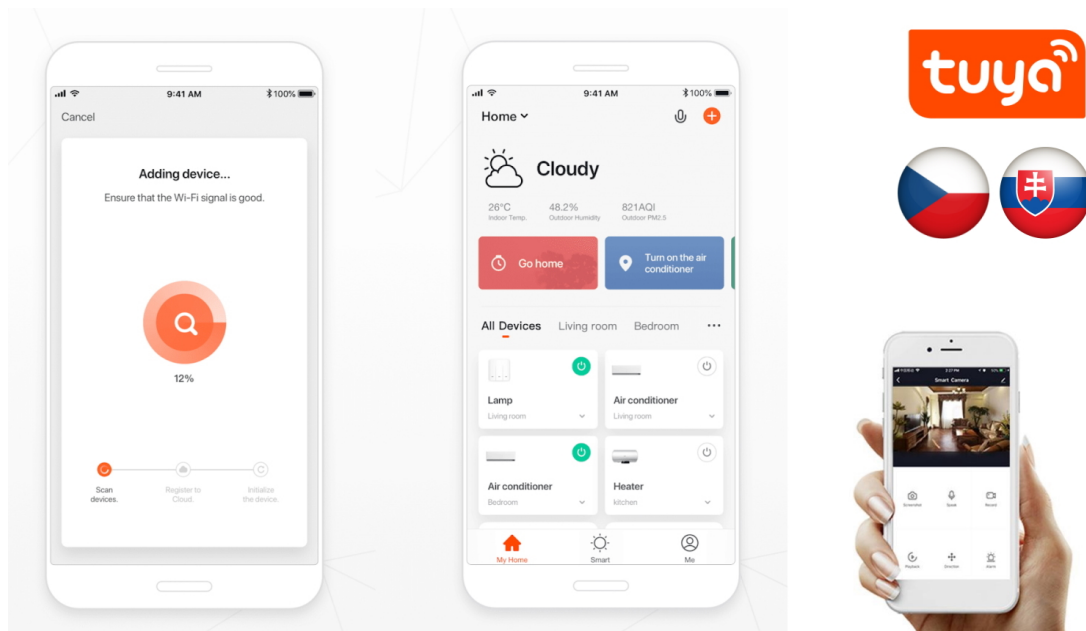

IMMAX NEO E14 6W RGB+CCT 3KS

Cena celkem:	537 Kč
	(bez DPH: 444 Kč)
Běžná cena:	591 Kč
Ušetříte:	54 Kč
Kód zboží:	OSVIMM1155
Part No.:	07716C
Záruka:	24 měs.
Stav:	Nové zboží

Popis

IMMAX NEO E14 6 W RGB+CCT 3 ks

Chytrá, **stmívatelná**, barevná LED žárovka umožňuje **nastavení barvy a jasu** světla dle aktuální potřeby. Kromě **RGB** barevné škály je možné měnit také teplotu světla od teplé až po studenou bílou. Žárovka je založena na bezpečné a spolehlivé bezdrátové komunikaci **Wi-Fi**. Samozřejmostí je kompatibilita se systémy iOS či Android a hlasovým ovládním přes Amazon Alexu, Google Assistant nebo Apple Siri.

Balení obsahuje tři žárovky.

ZÁKLADNÍ SPECIFIKACE

Patice: E14

Příkon: 6 W

Svítilivost: 470 lm (odpovídá klasické žárovce s výkonem 40 W)

Barva světla: RGB + teplá-studená bílá

Barevná teplota: 2700-6500 K

Stmívání: ano

Životnost: 25000 hodin

Vstupní napětí: 230 V AC