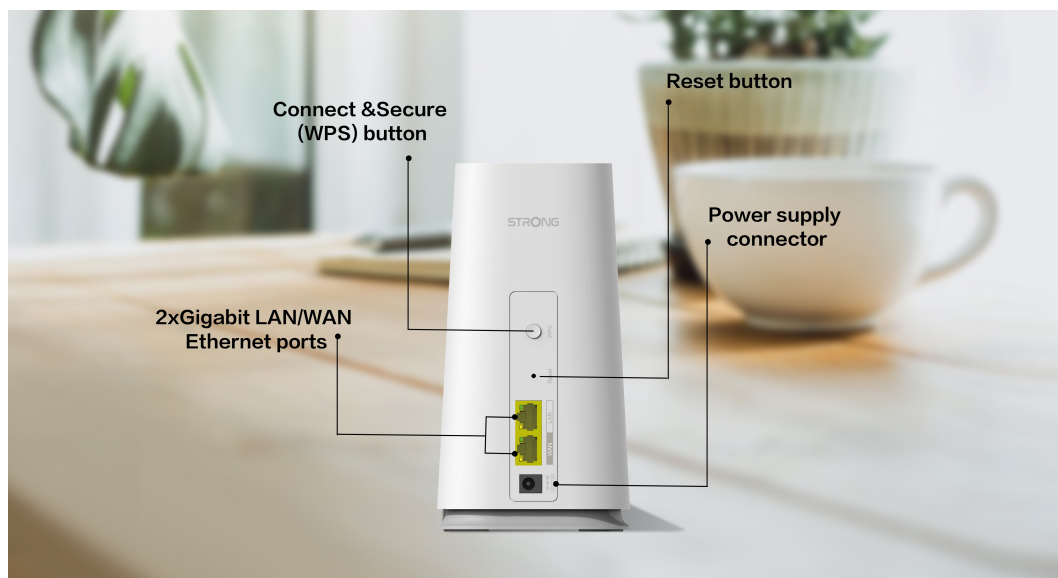

STRONG ATRIA WI-FI MESH HOME KIT 2100

Cena celkem:	1 984 Kč
	(bez DPH: 1 640 Kč)
Běžná cena:	2 183 Kč
Ušetříte:	198 Kč
Kód zboží:	NETSRG1028
Part No.:	MESHKIT2100
Záruka:	48 měs.
Stav:	Nové zboží

Popis

Strong ATRIA Wi-Fi Mesh Home Kit 2100

Sada Wi-Fi Mesh Home Kit 2100 využívá systém dvojice **dvoupásmových jednotek** (2,4 + 5 GHz) k dosažení bezproblémového celoplošného Wi-Fi pokrytí a **eliminaci slabé oblasti signálu**. Díky pokročilé **technologii Mesh** spolupracují jednotky na vytvoření jednotné sítě s jediným názvem sítě. Home Kit 2100 poskytuje rychlé a stabilní spojení rychlostí **až 2100 Mb/s** a spolupracuje s jakýmkoli standardním modemem nebo routerem. Tento systém je ideální pro pokrytí bezdrátovým signálem celé domácnosti (součástí balení jsou 2 jednotky).

Díky **inteligentnímu roamingu** se zařízení automaticky přepínají mezi jednotkami a poskytují tak stále silný signál v rámci jimi pokrývaného prostoru. Dvojice zařízení pokrývá Wi-Fi signálem plochu **až 200 m²** a pokud to nestačí, můžete přidat **až 4 další jednotky Home 2100 Add-on** pro pokrytí až 600 m².