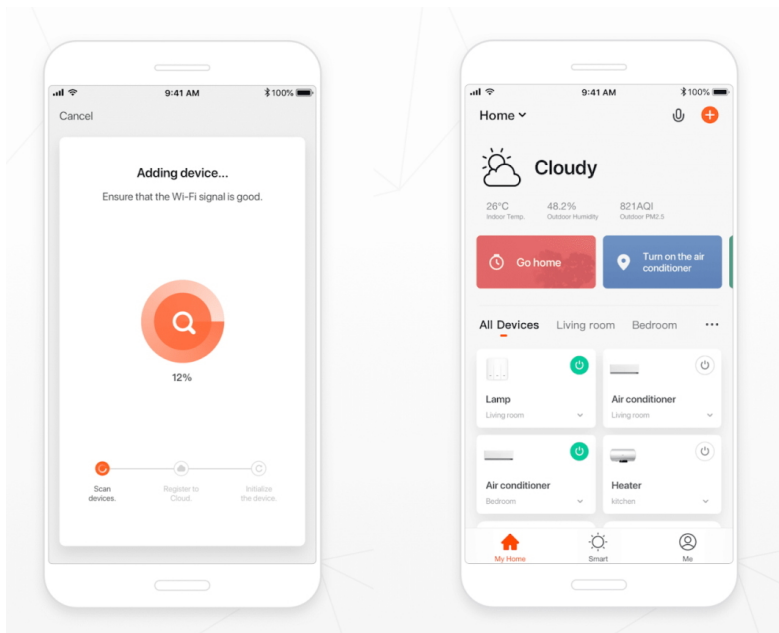

IMMAX NEO DIAMANTE 43W 60CM ČERNÉ

Cena celkem:	5 168 Kč
	(bez DPH: 4 271 Kč)
Běžná cena:	5 685 Kč
Ušetříte:	517 Kč
Kód zboží:	OSVIMM1163
Part No.:	07130-B60
Záruka:	36 měs.
Stav:	Nové zboží

Popis

IMMAX NEO DIAMANTE 43 W 60 cm

Inteligentní stropní světlo na první pohled zaujme propracovaným designem s lomenými hranami ve tvaru diamantu. Do každého interiéru vnese luxus, avšak při zachování jednoduchosti a střídmosti. Svítidlo lze propojit s chytrou bránou **IMMAX NEO PRO** a ovládat tak celou síť domácích světelných zdrojů skrze dálkový ovladač či aplikaci v mobilním telefonu. Komunikuje na bezdrátovém protokolu **Zigbee 3.0**, je plně kompatibilní se systémem Philips HUE a **podporuje hlasové asistenty** Amazon Alexa, Google Assistant a Apple Siri.

ZÁKLADNÍ SPECIFIKACE

Příkon: 43 W

Světelný tok: 3450 lm

Barevná teplota: 3000-6000 K

Index podání barev: >86

Stmívání: ano

Minimální životnost: 50000 hodin

Materiál: kov + plast

Vstupní napětí: AC 100-240 V

Rozměry: 600 × 600 × 100 mm