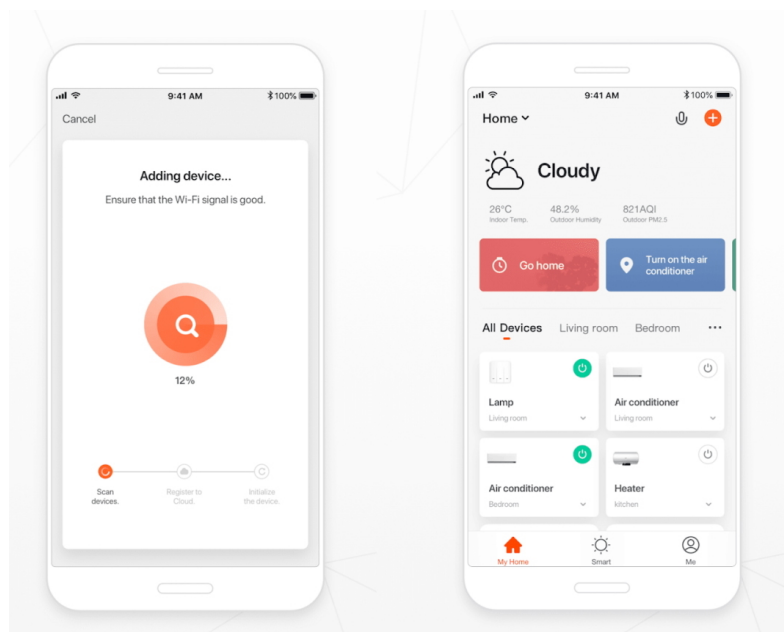

Popis

IMMAX NEO Smart termostatická hlavice 2 ks + SMART BRIDGE PRO v2

Programovatelná termostatická hlavice na radiátory umožňuje **komfortní řízení topení s úsporou energie** odkudkoliv na světě pomocí mobilní aplikace **IMMAX NEO PRO** na platformě TUYA. K dispozici je samozřejmě také možnost lokálního ovládání tlačítky na těle hlavice. Termostat nabízí týdenní program, s možností volby mezi 5+2, 6+1 a 7 dnů x 6 režimů teploty a času, speciální funkce typu **prázdninový režim či funkce otevřeného okna** a také funkci zámku, která omezuje ovládání přímo z hlavice (vhodné jako dětský zámek nebo do pronajímaných nemovitostí). Naprogramované časové funkce jsou uloženy v hlavici a **fungují i při výpadku internetu**.

Smart Bridge Pro je srdcem chytrého systému Immax NEO, komunikuje přes technologii **Wi-Fi 2,4 GHz** a protokol **ZigBee 3.0**, který je kompatibilní s **iOS, Android, Amazon Alexa, Google Assistant, Philips HUE**. S tímto zařízením můžete ovládat všechny dostupné funkce vašeho chytrého osvětlení, jako je proměnlivá intenzita světla, tepelné zabarvení nebo třeba nastavení časových režimů osvětlení v různých částech domova.

Sada obsahuje 2x termostatickou hlavici a 1x smart BRIDGE PRO v2.

Upozornění:

Všechna Zigbee zařízení potřebují pro ovládání NEO BRIDGE PRO Smart Zigbee 3.0 v2. Termostatická hlavice neovládá kotel.