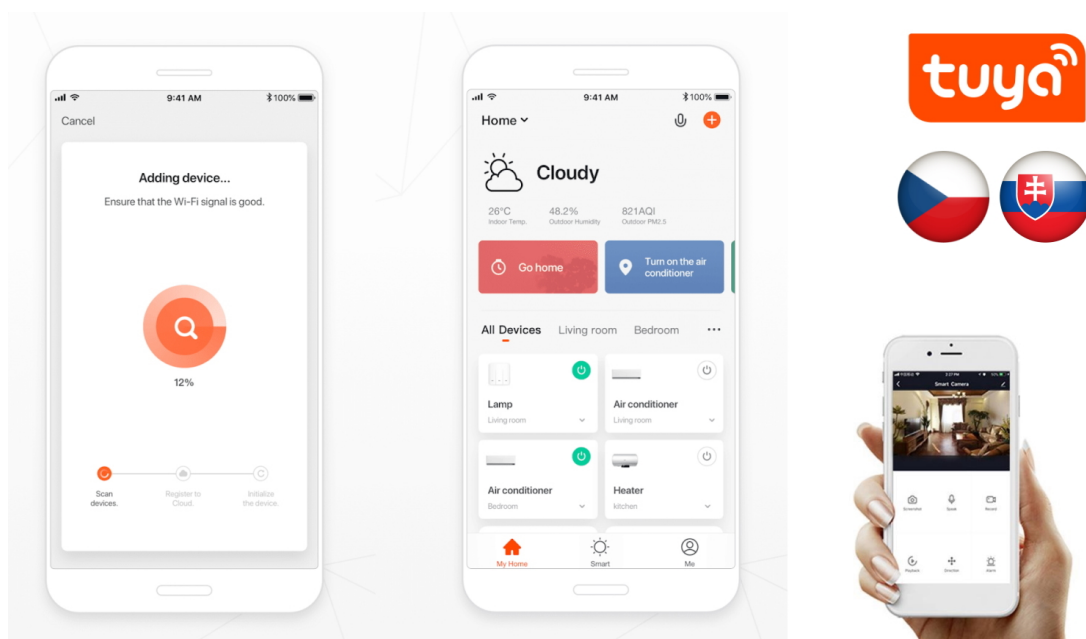

IMMAX NEO SMART TERMOSTATICKÁ HLAVICE

Cena celkem:

1 145 Kč

(bez DPH: 947 Kč)

Běžná cena:

1 260 Kč

Ušetříte:

115 Kč

Kód zboží:

DAZIMM1016

Part No.:

07732L

Záruka:

24 měs.

Stav:

Nové zboží

Popis

IMMAX NEO Smart termostatická hlavice

Programovatelná termostatická hlavice na radiátory umožňuje **komfortní řízení topení s úsporou energie** odkudkoliv na světě pomocí mobilní aplikace **IMMAX NEO PRO** na platformě TUYA. K dispozici je samozřejmě také možnost lokálního ovládání tlačítky na těle hlavice. Termostat nabízí týdenní program, s možností volby mezi 5+2, 6+1 a 7 dnů x 6 režimů teploty a času, speciální funkce typu **prázdninový režim či funkce otevřeného okna** a také funkci zámku, která omezuje ovládání přímo z hlavice (vhodné jako dětský zámek nebo do pronajímaných nemovitostí). Naprogramované časové funkce jsou uloženy v hlavici a **fungují i při výpadku internetu**.

Upozornění:

Všechna Zigbee zařízení potřebují pro ovládání NEO BRIDGE PRO Smart Zigbee 3.0 v2.

Termostatická hlavice neovládá kotel.

ZÁKLADNÍ SPECIFIKACE

Kompatibilní s ventily: RA, RAV, RAVL

Rozměr ventilu: M30×1,5

Napájení: 3 V (2× 1,5 V / AA)

Přesnost: ± 1 °C