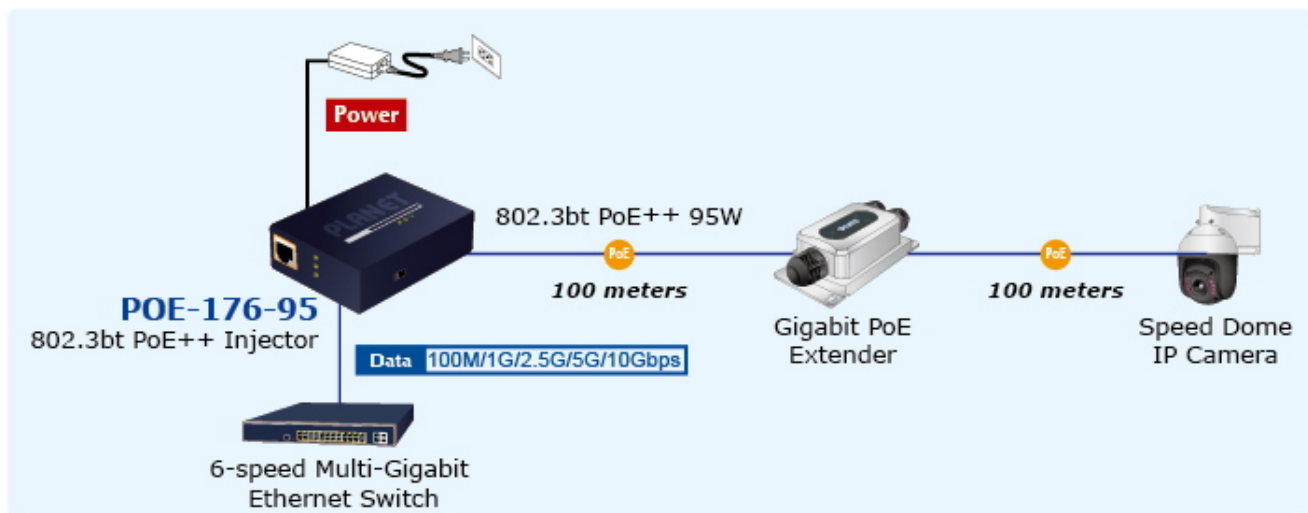

PLANET POE-176-95

Cena celkem:	3 838 Kč
	(bez DPH: 3 172 Kč)
Běžná cena:	4 222 Kč
Ušetříte:	384 Kč
Kód zboží:	NETPLA2406
Part No.:	POE-176-95
Záruka:	38 měs.
Stav:	Nové zboží

Popis**PLANET POE-176-95**

Jednoportový **10gigabitový Ultra PoE++ (802.3bt) injektor** pro napájení po Ethernetovém kabelu dle IEEE 802.3bt do příkonu **až 95 W**.

Je osazen dvěma RJ-45 porty **10/100/1G/2.5G/5G/10G Base-T** pro zpracování extrémně velkého datového toku.

End-span + Mid-span, zpětně použitelný s 802.3af/at, **Force režim (max. 60 W)**, Plug and Play, napájení **DC 52-56 V**.

**ZÁKLADNÍ SPECIFIKACE**

Rozhraní: 2x 10G RJ-45 (1x data vstup, 1x PoE výstup (data + napájení))

Celkový napájecí výkon: max. 95 W, IEEE 802.3/802.3u/802.3ab/802.3bz/802.3af/802.3at/802.3bt

Zatížitelnost portu: až 95 W

IP Camera

PoE Power Usage Display

10G/5G/2.5G/1G/100Mbps Data Rate

————— 100BASE-T UTP
———PoE——— 100BASE-T UTP with PoE

[Ostatní download](#)