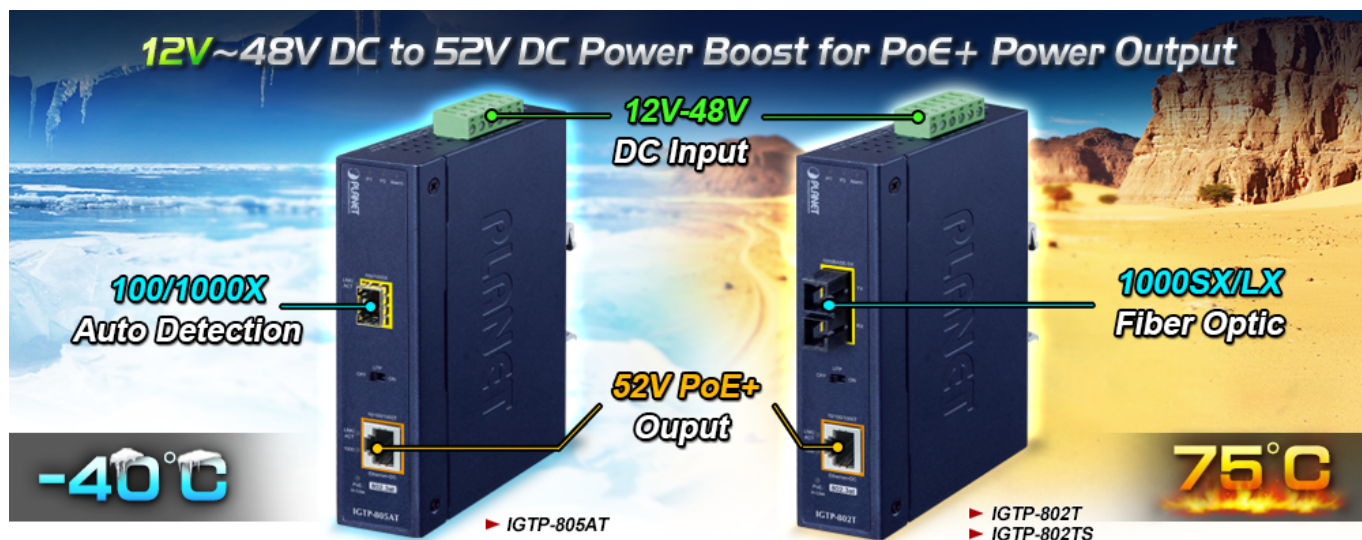

### PLANET IGTP-802T

Průmyslový konvertor kombinuje ethernetovou konverzi **1000Base-SX na 10/100/1000Base-T** s PoE+ injektorem 802.3at s výkonem **až 30 W** pro levné a efektivní rozšíření sítě. K dispozici je **jeden port SC (1000Base-X, multimode, dosah až 550 m)** pro potřeby vaší sítě. Konvertor nabízí časově úsporné a cenově efektivní řešení pro uživatele a systémové integrátory, kteří rychle transformují svá sériová zařízení do sítě Ethernet bez nutnosti výměny stávajících sériových zařízení a softwarového systému.

Široký rozsah provozní teploty umožňuje umístit zařízení v téměř jakémkoliv obtížném prostředí. Kompaktní kovové pouzdro s krytím **IP30**, umožňuje montáž na lištu DIN, nebo na stěnu pro efektivní využití prostoru skříně. Napájení poskytuje integrovaný redundantní zdroj se širokým rozsahem napětí **DC 12-48 V / AC 24 V**, který je ideální pro provoz s vysokorychlostními aplikacemi vyžadujícími duální nebo záložní napájení.

#### Fyzické vlastnosti:

**Porty:** 1x RJ-45 10/100/1000Base-T s PoE+ funkcí, 1x SC MM (1000Base-SX, 50/125µm, nebo 62,5/125µm)

**Podpora přenosu:** Frame 9KB

**Provedení:** DIN lišta, na zeď

**Podpora OAM:** ne

**Napájení:** 12-48 V DC, nebo 24 V AC, max. celkový příkon do 48 W (zdroj není součástí balení)

**Ochrana:** ESD do 6 kV

**Provozní teplota:** -40 až 75 °C

**Rozměry:** 135 x 87 x 32 mm

**Hmotnost:** 416 g