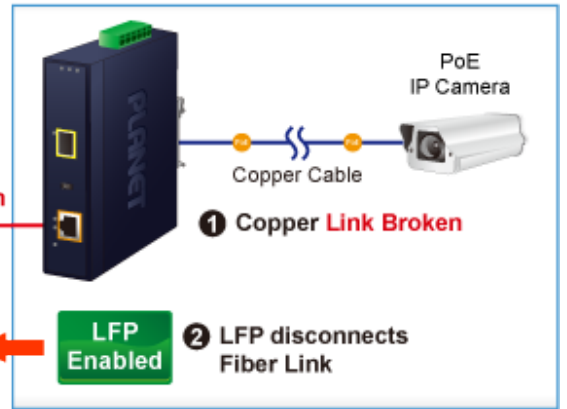

PLANET IGTP-802TS

Cena celkem:	4 276 Kč
	(bez DPH: 3 534 Kč)
Běžná cena:	4 703 Kč
Ušetříte:	428 Kč
Kód zboží:	NETPLA2409
Part No.:	IGTP-802TS
Záruka:	60 měs.
Stav:	Nové zboží

Popis

PLANET IGTP-802TS

Průmyslový konvertor kombinuje ethernetovou konverzi **1000Base-LX na 10/100/1000Base-T** s PoE+ injektorem 802.3at s výkonem **až 30 W** pro levné a efektivní rozšíření sítě. K dispozici je **jeden port SC (1000Base-X, singlemode, dosah až 20 km)** pro potřeby vaší sítě. Konvertor nabízí časově úsporné a cenově efektivní řešení pro uživatele a systémové integrátory, kteří rychle transformují svá sériová zařízení do sítě Ethernet bez nutnosti výměny stávajících sériových zařízení a softwarového systému.

Široký rozsah provozní teploty umožňuje umístit zařízení v téměř jakémkoliv obtížném prostředí. Kompaktní kovové pouzdro s krytím **IP30**, umožňuje montáž na lištu DIN, nebo na stěnu pro efektivní využití prostoru skříně. Napájení poskytuje integrovaný redundantní zdroj se širokým rozsahem napětí **DC 12-48 V / AC 24 V**, který je ideální pro provoz s vysokorychlostními aplikacemi vyžadujícími duální nebo záložní napájení.

ZÁKLADNÍ SPECIFIKACE

Fyzické vlastnosti:

Porty: 1x RJ-45 10/100/1000Base-T s PoE+ funkcí, 1x SC SM (1000Base-LX, 9/125µm)

Podpora přenosu: Frame 9KB

Provedení: DIN lišta, na zeď

Podpora OAM: ne

Napájení: 12-48 V DC, nebo 24 V AC, max. celkový příkon do 48 W (zdroj není součástí balení)

Ochrana: ESD do 6 kV

Provozní teplota: -40 až 75 °C

Rozměry: 135 x 87 x 32 mm

Hmotnost: 416 g

Lze instalovat do šasi: ne

Remote Link Normal

Remote Link Broken

3 Fiber Link Down