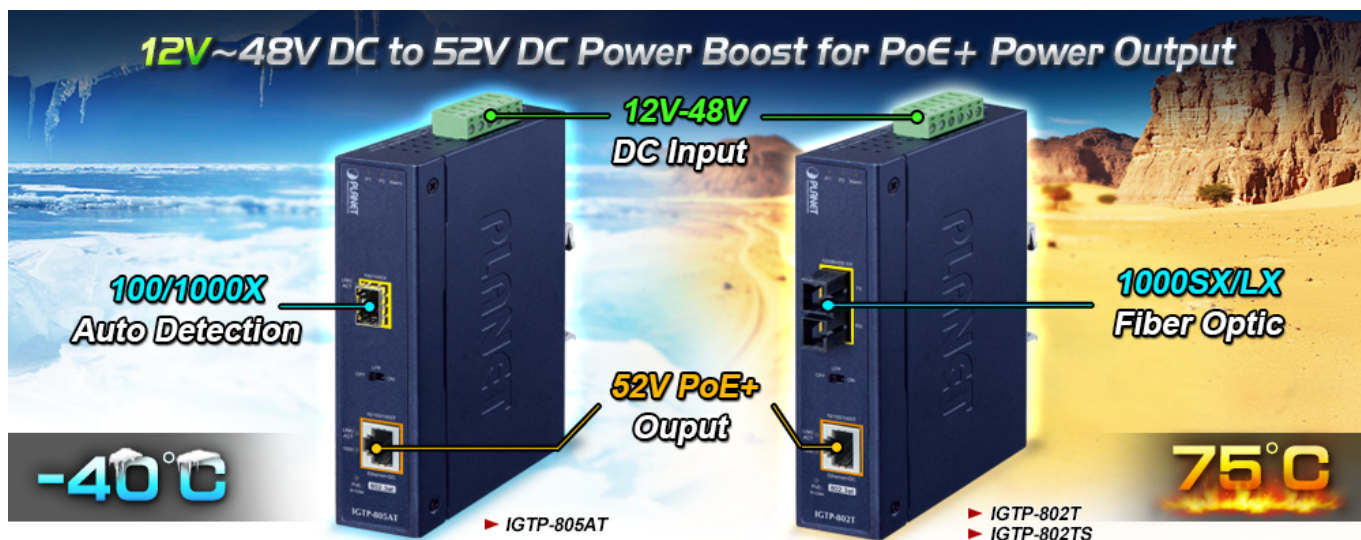

PLANET IGTP-802TS

Cena celkem:	4 276 Kč
	(bez DPH: 3 534 Kč)
Běžná cena:	4 703 Kč
Ušetříte:	428 Kč
Kód zboží:	NETPLA2409
Part No.:	IGTP-802TS
Záruka:	60 měs.
Stav:	Nové zboží

Popis

PLANET IGTP-802TS

Průmyslový konvertor kombinuje ethernetovou konverzi **1000Base-LX na 10/100/1000Base-T** s PoE+ injektorem 802.3at s výkonem **až 30 W** pro levné a efektivní rozšíření sítě. K dispozici je **jeden port SC (1000Base-X, singlemode, dosah až 20 km)** pro potřeby vaší sítě. Konvertor nabízí časově úsporné a cenově efektivní řešení pro uživatele a systémové integrátory, kteří rychle transformují svá sériová zařízení do sítě Ethernet bez nutnosti výměny stávajících sériových zařízení a softwarového systému.

Široký rozsah provozní teploty umožňuje umístit zařízení v téměř jakémkoliv obtížném prostředí. Kompaktní kovové pouzdro s krytím **IP30**, umožňuje montáž na lištu DIN, nebo na stěnu pro efektivní využití prostoru skříně. Napájení poskytuje integrovaný redundantní zdroj se širokým rozsahem napětí **DC 12-48 V / AC 24 V**, který je ideální pro provoz s vysokorychlostními aplikacemi vyžadujícími duální nebo záložní napájení.

ZÁKLADNÍ SPECIFIKACE

Fyzické vlastnosti:

Porty: 1x RJ-45 10/100/1000Base-T s PoE+ funkcí, 1x SC SM (1000Base-LX, 9/125µm)

Podpora přenosu: Frame 9KB

Provedení: DIN lišta, na zeď

Podpora OAM: ne

Napájení: 12-48 V DC, nebo 24 V AC, max. celkový příkon do 48 W (zdroj není součástí balení)

Ochrana: ESD do 6 kV

Provozní teplota: -40 až 75 °C

Rozměry: 135 x 87 x 32 mm

Hmotnost: 416 g

Lze instalovat do šasi: ne

Remote Link Normal

Remote Link Broken

3 Fiber Link Down