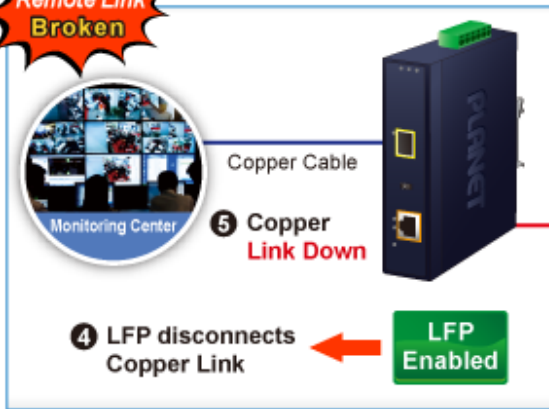

PLANET IGTP-802TS

Cena celkem:	4 276 Kč
	(bez DPH: 3 534 Kč)
Běžná cena:	4 703 Kč
Ušetříte:	428 Kč
Kód zboží:	NETPLA2409
Part No.:	IGTP-802TS
Záruka:	60 měs.
Stav:	Nové zboží

Popis

PLANET IGTP-802TS

Průmyslový konvertor kombinuje ethernetovou konverzi **1000Base-LX na 10/100/1000Base-T** s PoE+ injektorem 802.3at s výkonem **až 30 W** pro levné a efektivní rozšíření sítě. K dispozici je **jeden port SC (1000Base-X, singlemode, dosah až 20 km)** pro potřeby vaší sítě. Konvertor nabízí časově úsporné a cenově efektivní řešení pro uživatele a systémové integrátory, kteří rychle transformují svá sériová zařízení do sítě Ethernet bez nutnosti výměny stávajících sériových zařízení a softwarového systému.

Široký rozsah provozní teploty umožňuje umístit zařízení v téměř jakémkoliv obtížném prostředí. Kompaktní kovové pouzdro s krytím **IP30**, umožňuje montáž na lištu DIN, nebo na stěnu pro efektivní využití prostoru skříně. Napájení poskytuje integrovaný redundantní zdroj se širokým rozsahem napětí **DC 12-48 V / AC 24 V**, který je ideální pro provoz s vysokorychlostními aplikacemi vyžadujícími duální nebo záložní napájení.

ZÁKLADNÍ SPECIFIKACE

Fyzické vlastnosti:

Porty: 1x RJ-45 10/100/1000Base-T s PoE+ funkcí, 1x SC SM (1000Base-LX, 9/125µm)

Podpora přenosu: Frame 9KB

Provedení: DIN lišta, na zeď

Podpora OAM: ne

Napájení: 12-48 V DC, nebo 24 V AC, max. celkový příkon do 48 W (zdroj není součástí balení)

Ochrana: ESD do 6 kV

Provozní teplota: -40 až 75 °C

Rozměry: 135 x 87 x 32 mm

Hmotnost: 416 g

Lze instalovat do šasi: ne

Remote Link Normal

Remote Link Broken

3 Fiber Link Down