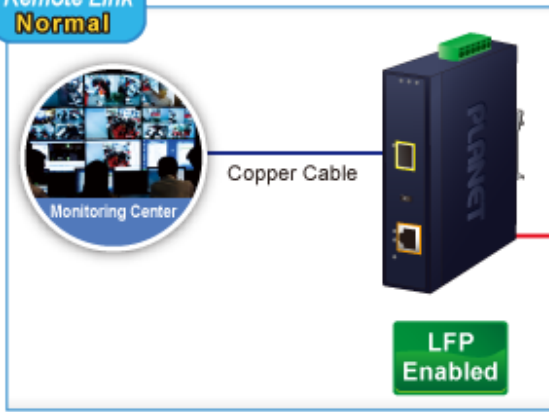

PLANET IGTP-802TS

Cena celkem:	4 276 Kč
	(bez DPH: 3 534 Kč)
Běžná cena:	4 703 Kč
Ušetříte:	428 Kč
Kód zboží:	NETPLA2409
Part No.:	IGTP-802TS
Záruka:	60 měs.
Stav:	Nové zboží

Popis

PLANET IGTP-802TS

Průmyslový konvertor kombinuje ethernetovou konverzi **1000Base-LX na 10/100/1000Base-T** s PoE+ injektorem 802.3at s výkonem **až 30 W** pro levné a efektivní rozšíření sítě. K dispozici je **jeden port SC (1000Base-X, singlemode, dosah až 20 km)** pro potřeby vaší sítě. Konvertor nabízí časově úsporné a cenově efektivní řešení pro uživatele a systémové integrátory, kteří rychle transformují svá sériová zařízení do sítě Ethernet bez nutnosti výměny stávajících sériových zařízení a softwarového systému.

Široký rozsah provozní teploty umožňuje umístit zařízení v téměř jakémkoliv obtížném prostředí. Kompaktní kovové pouzdro s krytím **IP30**, umožňuje montáž na lištu DIN, nebo na stěnu pro efektivní využití prostoru skříně. Napájení poskytuje integrovaný redundantní zdroj se širokým rozsahem napětí **DC 12-48 V / AC 24 V**, který je ideální pro provoz s vysokorychlostními aplikacemi vyžadujícími duální nebo záložní napájení.

ZÁKLADNÍ SPECIFIKACE

Fyzické vlastnosti:

Porty: 1x RJ-45 10/100/1000Base-T s PoE+ funkcí, 1x SC SM (1000Base-LX, 9/125µm)

Podpora přenosu: Frame 9KB

Provedení: DIN lišta, na zeď

Podpora OAM: ne

Napájení: 12-48 V DC, nebo 24 V AC, max. celkový příkon do 48 W (zdroj není součástí balení)

Ochrana: ESD do 6 kV

Provozní teplota: -40 až 75 °C

Rozměry: 135 x 87 x 32 mm

Hmotnost: 416 g

Lze instalovat do šasi: ne

Remote Link Normal

Remote Link Broken

3 Fiber Link Down