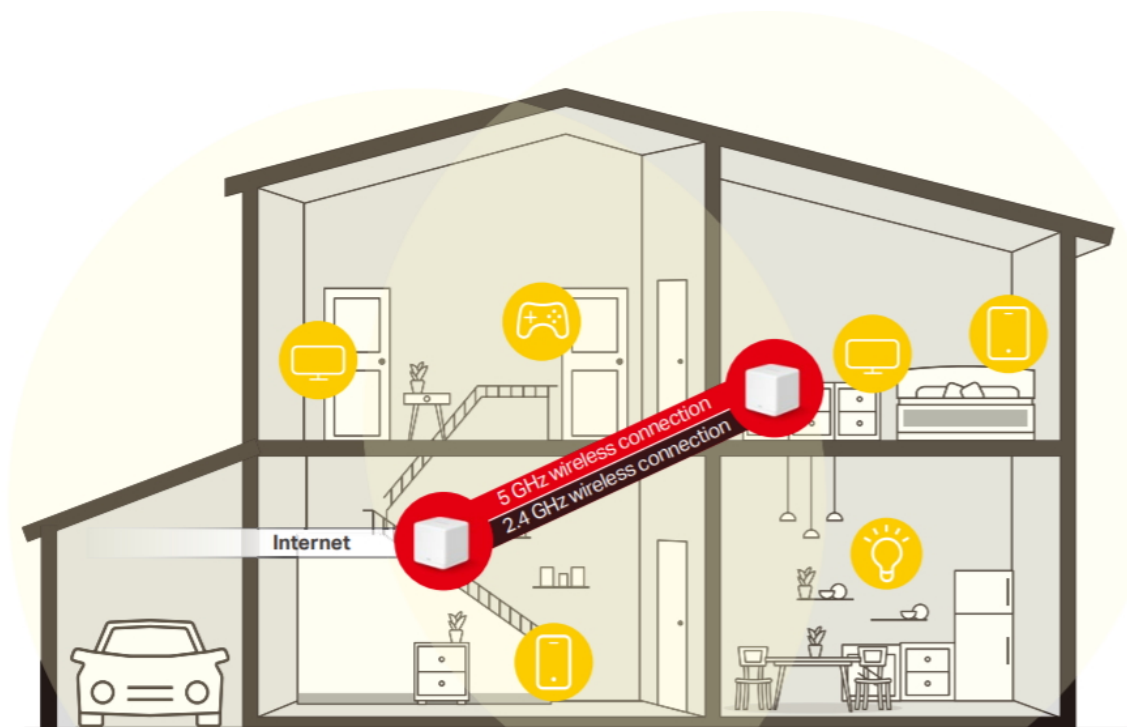

Halo funguje jako unifikovaný systém, který poskytuje **dostatečné pokrytí signálem Wi-Fi** v každé části vašeho domova. Mercusys Mesh Technology poskytuje neuvěřitelně **rychlý a stabilní zážitek** z připojení. Zařízení se automaticky připojí k vysílači s nejsilnějším signálem a s nejvyšší kapacitou. Už **žádné čekání** při načítání a ukládání do mezipaměti při pohybu v domácnosti!

Jednotky poskytují díky integrovaným anténám a duální technologii Wi-Fi rychlost přenosu **až 400 Mb/s** pro pásmo 2,4 GHz a **až 867 Mb/s** pro pásmo 5 GHz. Třikrát vyšší propustnost díky technologii **802.11ac**, ve srovnání s předchozí generací Wi-Fi sítí, umožňuje udržet všechna vaše zařízení připojená při zachování maximální možné propustnosti. Pokud dojde k poruše jednotky v celém systému a dojde tak k odpojení dalšího vysílače od sítě, sama se okamžitě snaží vyhledat vhodnou náhradu, aby nedošlo k výpadku pokrytí. Pokud potřebujete pokrytí ještě rozšířit, stačí jednoduše dokoupit další jednotky.

Balení obsahuje **2 jednotky**.

Coverage up to **2,800 ft²**

Halo H30G
Fill Your Home with Mesh Wi-Fi

MERCUSYS APP
Makes Setup Quick

True **Seamless Roaming**
Eliminates WiFi Dead-Zones

Non-Stop Entertainment
1.3 Gbps
Dual Band WiFi

Connects up to **100**
Devices

Smooth Streaming in Every Corner
Covers up to 2,800 ft² and eliminates WiFi dead zones

Connects up to 100 Devices

Apartment Multi-Story House Ranch-Style House
Fits Any Type of Home