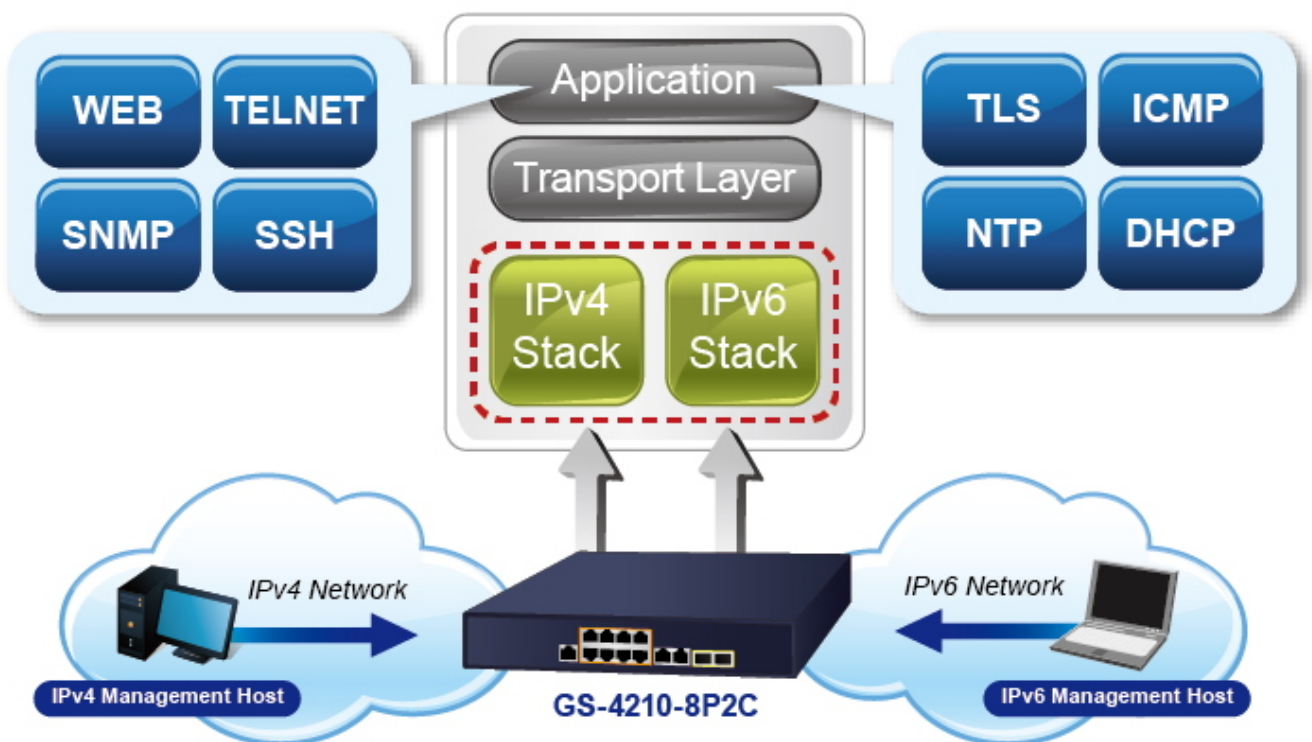

Extend mód pro spojení rychlostí 10 Mb/s do vzdálenosti 100 až 250 m na UTP dle použitého vedení včetně napájení PoE.

Gigabitový spravovatelný přepínač s PoE (power over ethernet) porty pro centralizované napájení zařízení po ethernetu jako jsou IP kamery, Wi-Fi prvky nebo VOIP telefony.

Zařízení je svým provedením vhodné pro instalaci do kancelářských nebo prezentačních prostorů. Je vhodné i pro aplikace v lokálních rozvaděčích, připojení lze realizovat optickými porty SFP.

Bezpečnou správu zajistí šifrovaná webová správa nebo SNMP v3 protokol. Připojení koncových uživatelů lze zabezpečit ACL/MAC pravidly nebo možnou autorizací na server RADIUS/TACACS.

The Unique Switch that Aspires to Performing Any Way You Want!

- Intelligent PoE
- IPv6/IPv4 ACL/QoS
- Cyber Security
- PLANET CloudViewer Supported
- ERPS Ring

8-Port 10/100/1000T 802.3at PoE + 2-Port 10/100/1000T + 2-Port 100/1000X SFP Managed Switch

Automatically Reboot Every Friday 23:00

PoE
ON OFF ON

CPU/Buffer
Load 85%

CPU/Buffer
Load 10%

PoE PT Camera

1000BASE-T UTP with PoE

High Scalability & Best Security for Today's Wireless Networking Solution