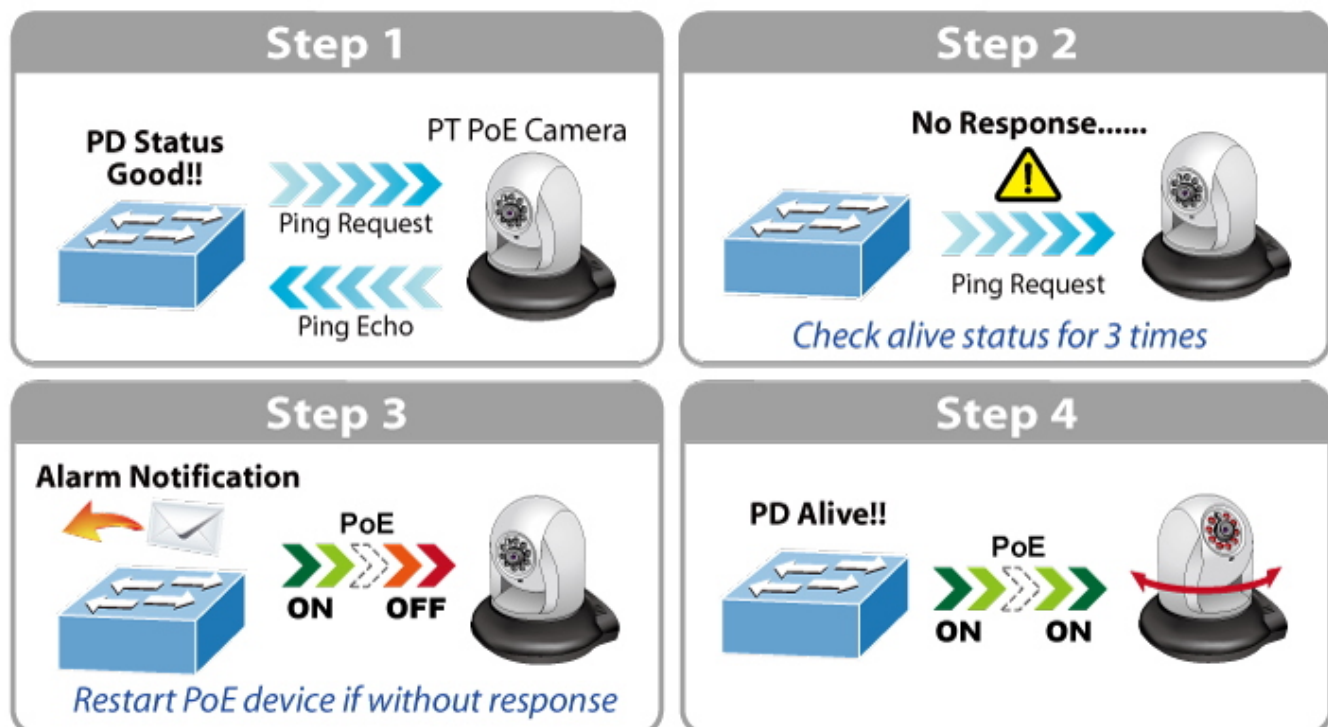

Agregace linek: IEEE 802.3ad LACP, 4 porty ve 2 skupinách

Multicast IGMP: IGMP v2/v3, až 256 skupin, podpora režimu IGMP querier mode

Autentizace připojených zařízení: IEEE 802.1x (RADIUS), IP+MAC binding, TACACS+

DHCP Snooping: ano (blokace cizích DHCP serverů)

LLDP: ano (automatická detekce typu připojených zařízení)

Diagnostika kabeláže: ano

PoE funkce:

Celkový napájecí výkon: 120 W, standard 802.3af, 802.3at

Počet injektorů: 8x až 32 W

Typ napájení: End-span

Pokročilé funkce:

13. integrovaný plánovač pro plánované vypnutí napájených koncových prvků
 14. detekce aktivity napájených zařízení pomocí ICMP, pokud není odezva, lze restartovat odpojením napájení
 15. Extended mód 10 Mb/s s dosahem až 250 m
-

Automatically Reboot Every Friday 23:00

PoE
ON OFF ON

CPU/Buffer
Load 85%

CPU/Buffer
Load 10%

PoE PT Camera

1000BASE-T UTP with PoE

High Scalability & Best Security for Today's Wireless Networking Solution