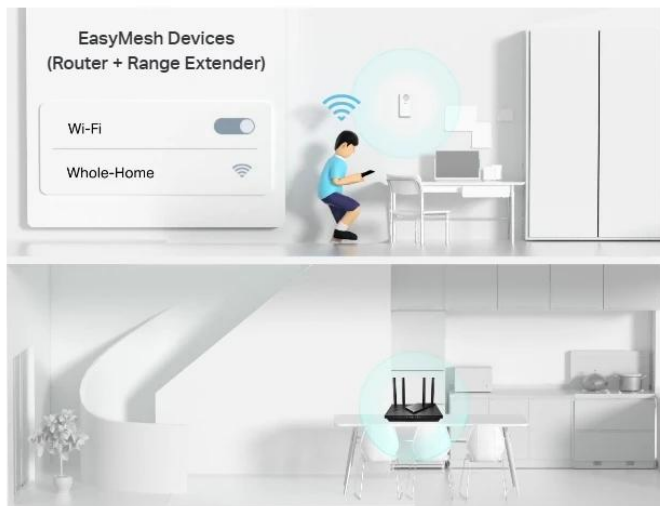

867Mbps  
on 5GHz

Phone

Pad

Laptop

300Mbps  
on 2.4GHz

Smart Camera

Smart Plug

Smart Bulb

### Flexibilní vytvoření Mesh Wi-Fi pro celý domov

Pokud máte doma nějaká místa se slabým signálem, jednoduše přidejte další EasyMesh kompatibilní zařízení a vytvořte si Mesh Wi-Fi síť pro celý domov. Už nemusíte hledat stabilní připojení.