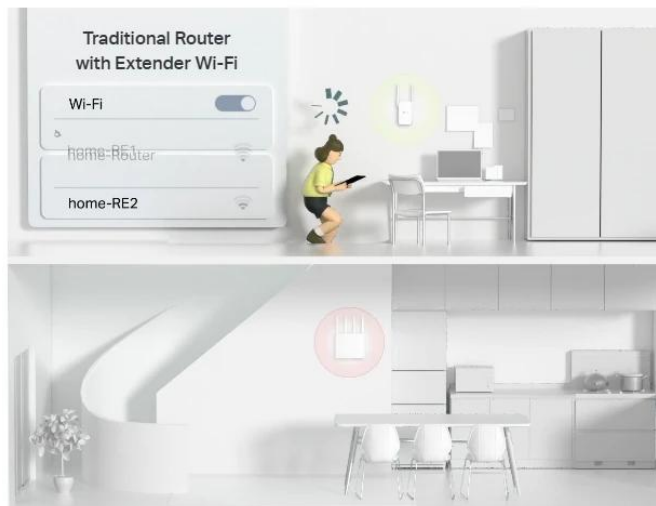

867Mbps  
on 5GHz

Phone

Pad

Laptop

300Mbps  
on 2.4GHz

Smart Camera

Smart Plug

Smart Bulb

### Flexibilní vytvoření Mesh Wi-Fi pro celý domov

Pokud máte doma nějaká místa se slabým signálem, jednoduše přidejte další EasyMesh kompatibilní zařízení a vytvořte si Mesh Wi-Fi síť pro celý domov. Už nemusíte hledat stabilní připojení.