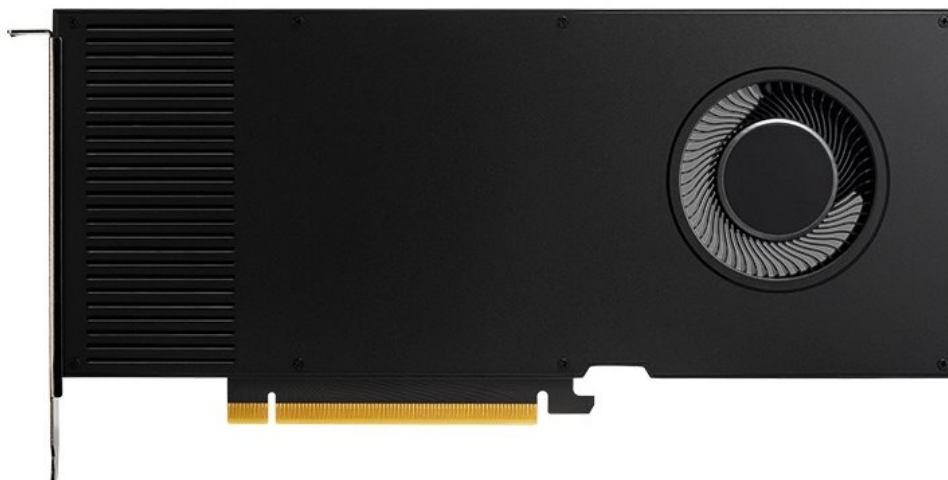

PNY NVIDIA RTX A4000 16GB

Cena celkem:	25 543 Kč (bez DPH: 21 110 Kč)
Běžná cena:	28 097 Kč
Ušetříte:	2 554 Kč
Kód zboží:	VGPNY2038
Part No.:	VCNRTXA4000-SB
Záruka:	36 měs.
Stav:	Nové zboží

Popis**PNY NVIDIA RTX A4000 - zažijte výkon aplikací naplno**

Grafická karta PNY NVIDIA RTX A4000 s novou architekturou **NVIDIA Ampere** je navržena pro všechny profesionály napříč obory. NVIDIA Ampere přináší **vylepšený Ray-Tracing** v reálném čase, rychlejší umělou inteligenci a pokročilé grafické a výpočetní funkce, které usnadní činnost všem **tvůrcům, designérům, inženýrům a vědcům**. Technologii **RTX** podporuje postupně stále více a více profesionálních aplikací, zvyšuje se flexibilita využití a také akcelerace daného softwaru.

Kromě vyššího výkonu a rychlosti disponuje grafická karta PNY NVIDIA RTX A4000 **16 GB grafické paměti typu GDDR6**, které zvládnou každý úkol bez omezení. Grafická karta PNY NVIDIA RTX A4000 disponuje **RT jádry** pro zrychlení vykreslování obsahu ve fotorealistické kvalitě a **až 2x rychleji než předchozí generace**. **Tensor jádra** urychlují pracovní postupy, zlepšují AI a celkovou činnost.

DisplayPort s Audio

HDCP 2.2

Shader Model 5.1

OpenGL 4.6

DirectX 12

Vulkan 1.2

Max rozlišení - 7680 x 4320

Podpora DisplayPort 1.4