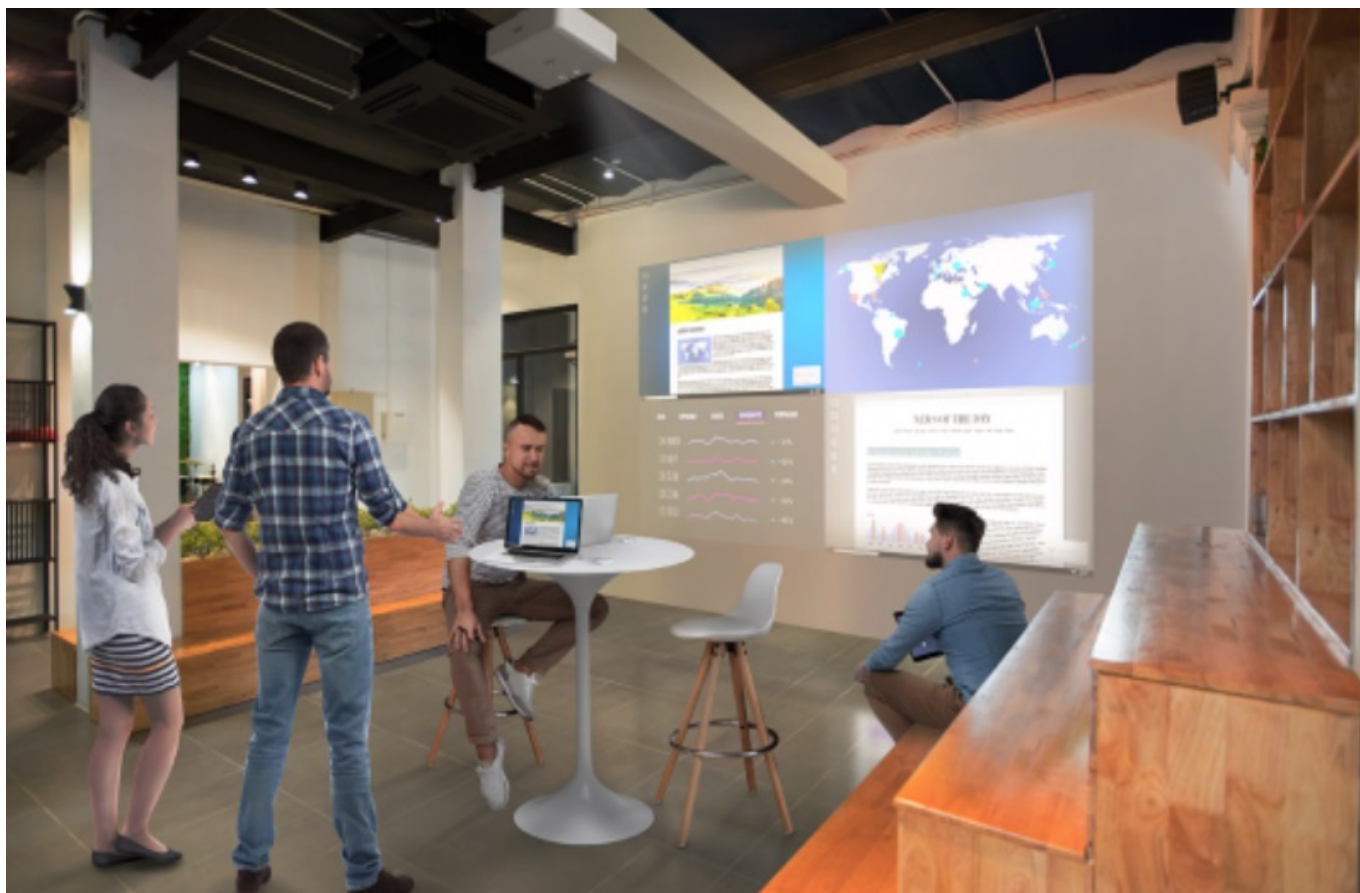

Filip Rada - FIMA (fima.cz)

fima@fima.cz

+420 412 602 479 882

07.05.26 13:08:19

EPSON EB-L530U

Cena celkem: **54 141 Kč**
(bez DPH: 44 745 Kč)

Běžná cena: **59 556 Kč**

Ušetříte: **5 414 Kč**

Kód zboží: PROEP4687

Part No.: V11HA27040

Záruka: 36 měsíců/12 měs.lampa

Stav: Nové zboží

Popis

Za méně peněz, více projekce - laserový projektor Epson

S **laserovým projektorem Epson EB-L530U** můžete klidně dát sbohem tradičním modelům s projekční lampou. **Nová laserová technologie Epson** zajistí nejenom skvěle vypadající prezentace v učebnách, zasedacích místnostech a školících centrech, ale umožňuje také **snadnou montáž**, promítání z potřebného úhlu a údržbu.

Mezi další přednosti využití laseru patří odstranění nákladů spojených právě s údržbou lampy nebo nákupem nové v důsledku opotřebení či poškození. Disponuje vysokým jasem **5200 lumenů** a **WUXGA rozlišením** pro kvalitní obraz s patřičnými detaily. **Epson EB-L530U** je vybaven praktickou konektivitou, mimo jiné **HDMI** a **HDBaseT** pro snadné a praktické propojení jediným kabelem.