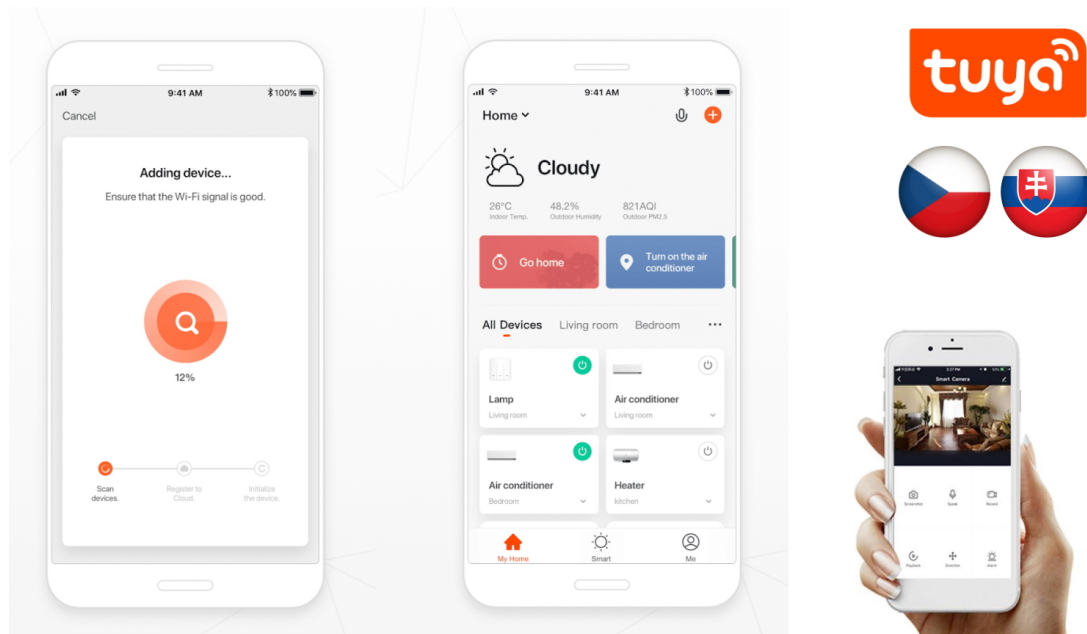

IMMAX NEO LITE PERFECTO KRUH 48W BÍLÉ

Cena celkem:	1 052 Kč (bez DPH: 870 Kč)
Běžná cena:	1 158 Kč
Ušetříte:	105 Kč
Kód zboží:	OSVIMM1206
Part No.:	07153-W50
Záruka:	36 měs.
Stav:	Nové zboží

Popis

IMMAX NEO LITE PERFECTO 48 W

LED stropní svítidlo pro chytrou domácnost. Bílé kovové provedení s několika bočními průsvity mírně rozptýlí světlo také do stran. Vyspělá technologie bezdrátové komunikace pomocí Wi-Fi na protokolu **Tuya** umožní integraci svítidla do aplikace **IMMAX NEO PRO**. I na dálku tak můžete vytvořit ideální osvětlení, změnit barvu světla od teplé bílé po studenou či nastavit vlastní světelný režim. Systém IMMAX NEO LITE je plně kompatibilní se Samsung SmartThings a **podporuje hlasové asistenty** Amazon Alexa, Google Assistant a Apple Siri. Svítidlo lze také ovládat dálkovým IR ovladačem, který je součástí balení.

ZÁKLADNÍ SPECIFIKACE

Příkon: 48 W

Světelný tok: 2800 lm

Barevná teplota: 2700–6500 K

Index podání barev: >80

Stmívání: ano

Minimální životnost: 50000 hodin

Materiál: hliník, kov, plast

Vstupní napětí: AC 220 V