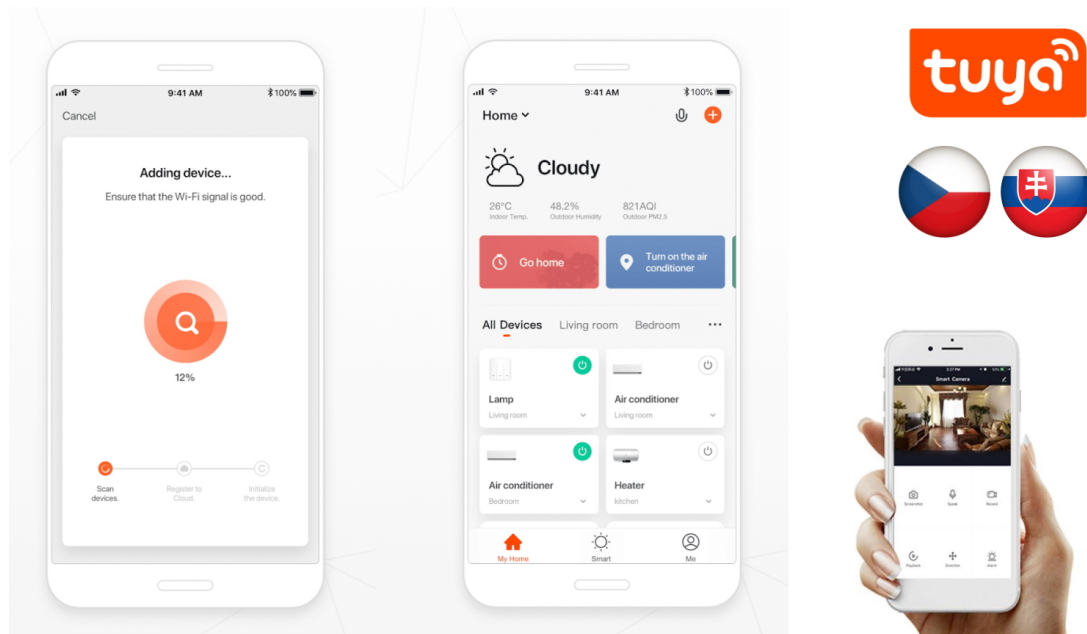

IMMAX NEO LITE PERFECTO ČTVEREC 48W ČERNÉ

Cena celkem:	1 052 Kč
	(bez DPH: 870 Kč)
Běžná cena:	1 158 Kč
Ušetříte:	105 Kč
Kód zboží:	OSVIMM1208
Part No.:	07154-B42
Záruka:	36 měs.
Stav:	Nové zboží

Popis

IMMAX NEO LITE PERFECTO 48 W

LED stropní svítidlo pro chytrou domácnost. Černé kovové provedení s několika bočními průsvity mírně rozptýlí světlo také do stran. Vyspělá technologie bezdrátové komunikace pomocí Wi-Fi na protokolu **Tuya** umožní integraci svítidla do aplikace **IMMAX NEO PRO**. I na dálku tak můžete vytvořit ideální osvětlení, změnit barvu světla od teplé bílé po studenou či nastavit vlastní světelný režim. Systém IMMAX NEO LITE je plně kompatibilní se Samsung SmartThings a **podporuje hlasové asistenty** Amazon Alexa, Google Assistant a Apple Siri. Svítidlo lze také ovládat dálkovým IR ovladačem, který je součástí balení.

ZÁKLADNÍ SPECIFIKACE

Příkon: 48 W

Světelný tok: 2800 lm

Barevná teplota: 2700–6500 K

Index podání barev: >80

Stmívání: ano

Minimální životnost: 50000 hodin

Materiál: hliník, kov, plast

Vstupní napětí: AC 220 V