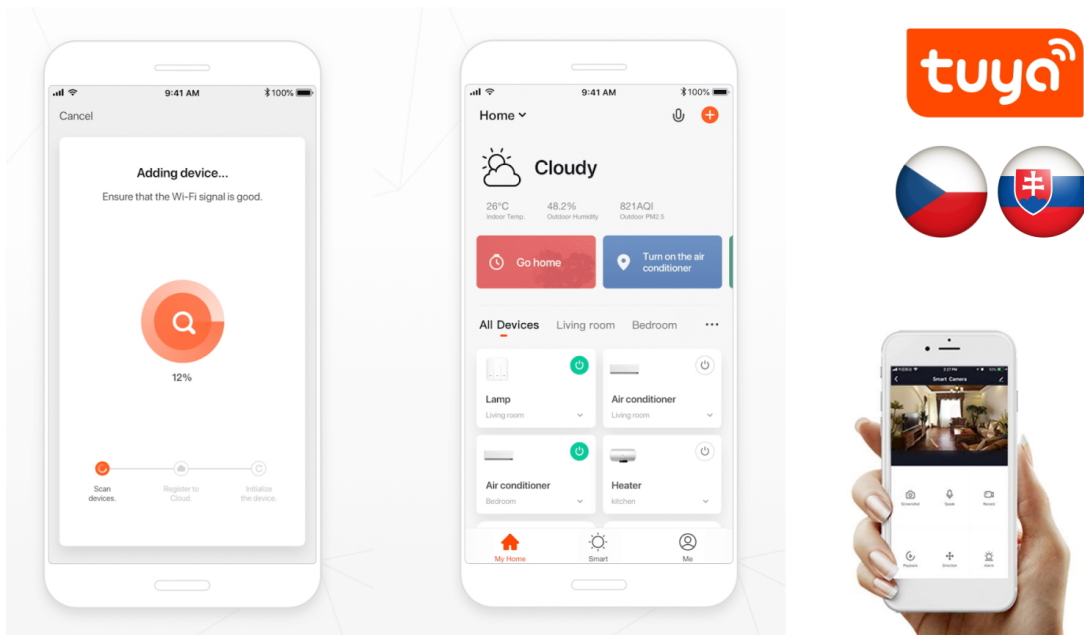

IMMAX NEO E27 11W RGB+CCT 3KS

Cena celkem:	760 Kč (bez DPH: 628 Kč)
Běžná cena:	836 Kč
Ušetříte:	76 Kč
Kód zboží:	OSVIMM1226
Part No.:	07743C
Záruka:	24 měs.
Stav:	Nové zboží

Popis

IMMAX NEO E27 11 W RGB+CCT

Chytrá, **stmívatelná**, barevná LED žárovka umožňuje **nastavení barvy a jasu** světla dle aktuální potřeby. Kromě **RGB** barevné škály je možné měnit také teplotu světla od teplé až po studenou bílou. Žárovka je založena na bezpečné a spolehlivé bezdrátové komunikaci **ZigBee 3.0**.

POZOR

Toto není Wi-Fi žárovka, vyžaduje použití s dálkovým ovladačem (07087-2) nebo pro použití s aplikací IMMAX NEO PRO je nutné zakoupit Immax NEO BRIDGE PRO Smart Zigbee 3.0 (07117-2), popřípadě jiný hub/bridge/gateway na platformě TUYA, který komunikuje pomocí standardu ZigBee 3.0.

Součástí balení jsou 3 žárovky.

ZÁKLADNÍ SPECIFIKACE

Patice: E27

Příkon: 11 W

Svítilivost: 1055 lm

Barva světla: RGB + teplá-studená bílá