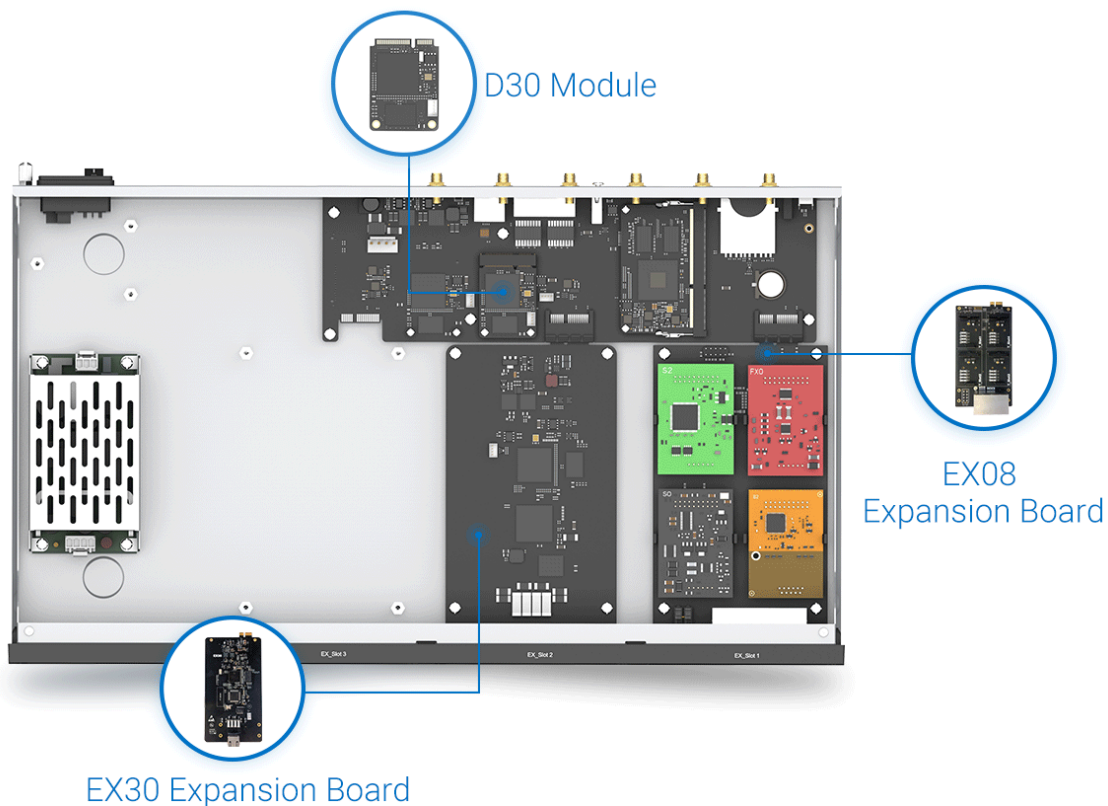

YEASTAR EX08 ROZŠIŘUJÍCÍ KARTA

Cena celkem:	2 139 Kč
	(bez DPH: 1 768 Kč)
Běžná cena:	2 353 Kč
Ušetříte:	214 Kč
Kód zboží:	TLIYES1022
Part No.:	10000169
Záruka:	3 roky / roků
Stav:	Nové zboží

Popis

Yeastar EX08 rozšiřující karta

Po vložení této karty do ústředny Yeastar S100 nebo S300 získáte možnost **rozšíření ústředny o 4 moduly** typu S2 (2x analogový telefon), O2 (2x analogová linka), SO (1x an. telefon, 1x an. linka), BRI (2x ISDN2) nebo GSM (1x GSM kanál, modul verze SIM800).

Do ústředny S100 lze vložit max. 2 karty EX08, do S300 V2 max. 3 karty EX08 a do S300 V4 max. 2 karty EX08.

ZÁKLADNÍ SPECIFIKACE

Funkce: rozšiřující karta pro volitelné moduly

Kompatibilní moduly: S2, O2, SO, BRI, GSM

Kompatibilita: Yeastar S100, S300

Možné kombinace rozšiřujících karet pro ústřednu S100 a S300 V4:

Rozšiřující karta	Sloupec1	Počet volných pozic pro moduly S2, O2, SO, BRI a GSM	Počet E1/T1/PRI
EX08	EX30		
0	0	0	0
0	1	0	1
0	2	0	2
1	0	4	0
1	1	4	1
2	0	8	0