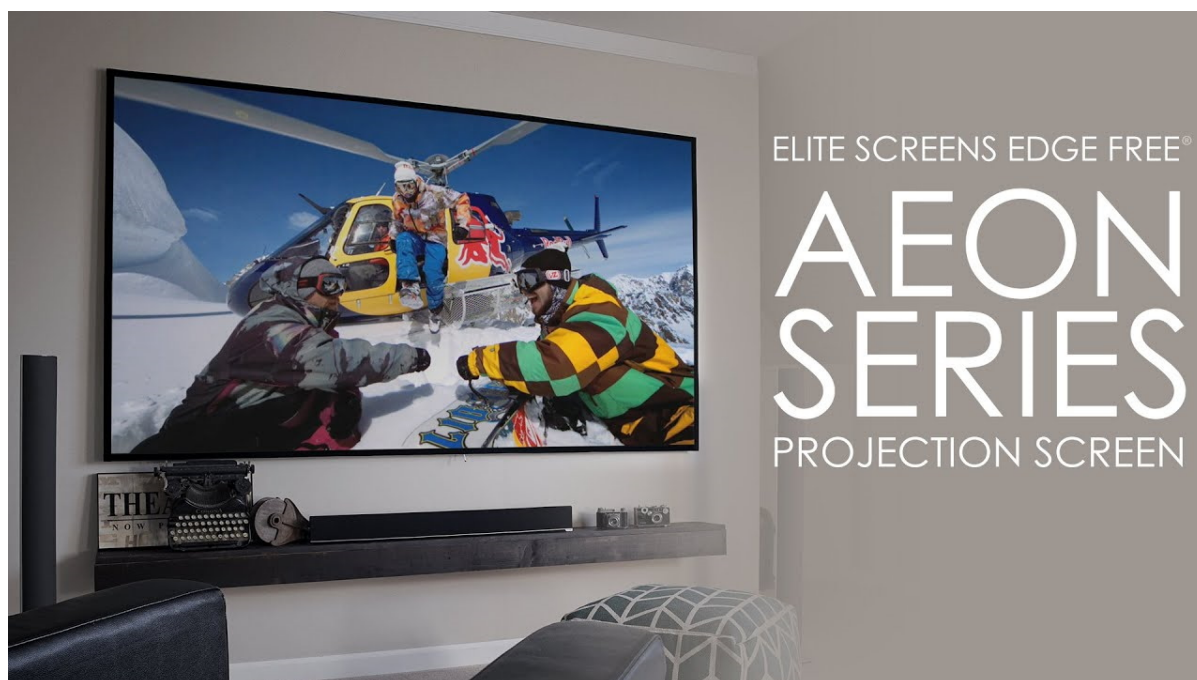

- Série Aeon Edge Free - bezrámové/bezokrajové projekční plátno v pevném rámu
- Ideální pro domácí použití
- AcousticPro UHD materiál - akusticky průzvučné plátno (reproduktory za plátnem)
- Aktivní 3D, 4K/8K Ultra HD
- Lehká hliníková konstrukce s děleným rámem
- Snadná montáž a instalace
- Edge Free (bezokrajové) + možnost instalace ultratenké lišty