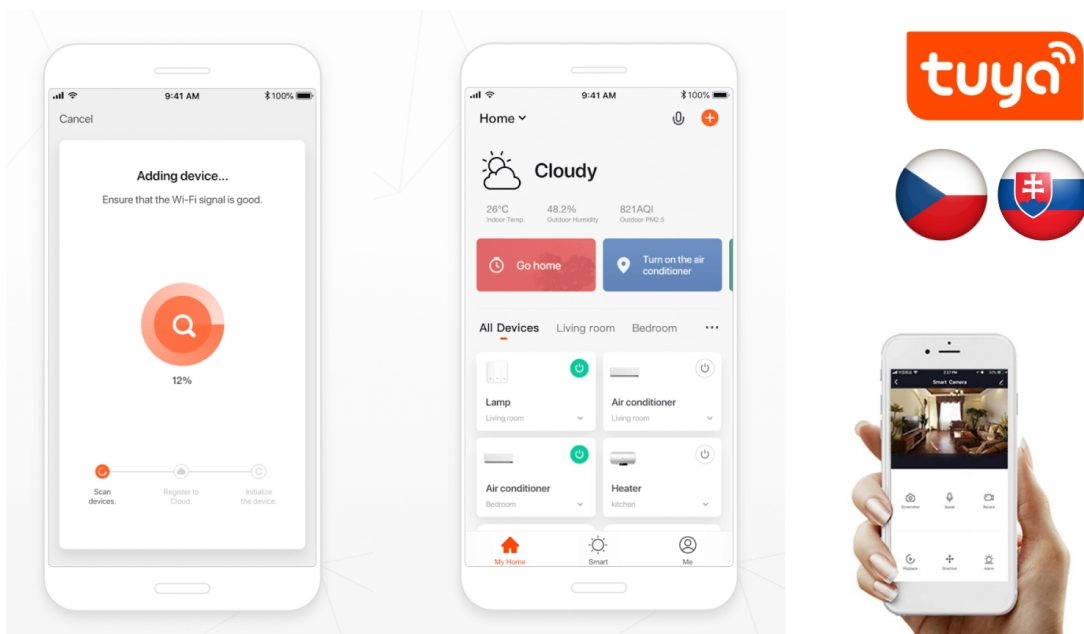

IMMAX NEO E27 11W RGB+CCT

Cena celkem:	274 Kč
	(bez DPH: 226 Kč)
Běžná cena:	301 Kč
Ušetříte:	27 Kč
Kód zboží:	OSVIMM1227
Part No.:	07743L
Záruka:	24 měs.
Stav:	Nové zboží

Popis

IMMAX NEO E27 11 W RGB+CCT

Chytrá, **stmívatelná**, barevná LED žárovka umožňuje **nastavení barvy a jasu** světla dle aktuální potřeby. Kromě **RGB** barevné škály je možné měnit také teplotu světla od teplé až po studenou bílou. Žárovka je založena na bezpečné a spolehlivé bezdrátové komunikaci **ZigBee 3.0**.

POZOR

Toto není Wi-Fi žárovka, vyžaduje použití s dálkovým ovladačem (07087-2) nebo pro použití s aplikací IMMAX NEO PRO je nutné zakoupit Immax NEO BRIDGE PRO Smart Zigbee 3.0 (07117-2), popřípadě jiný hub/bridge/gateway na platformě TUYA, který komunikuje pomocí standardu ZigBee 3.0.

ZÁKLADNÍ SPECIFIKACE

Patice: E27

Příkon: 11 W

Svítilivost: 1055 lm

Barva světla: RGB + teplá-studená bílá

Barevná teplota: 2700-6500 K

Stmívání: ano