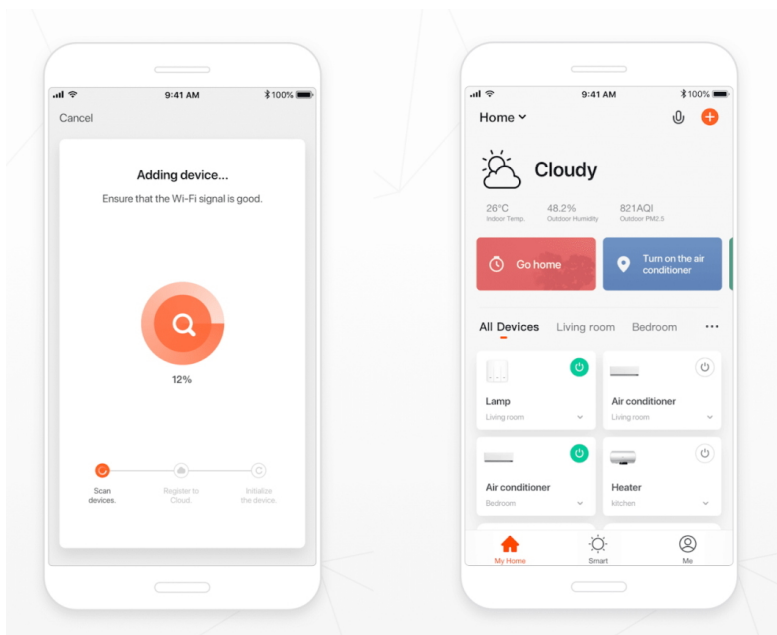

### IMMAX NEO LITE SMART venkovní vypínač

Venkovní vypínač pro chytrý dům umožňuje **vzdáleně ovládat světelná a jiná el. zařízení** a mít tak domácnost pod kontrolou. K nastavení je nutná aplikace IMMAX NEO PRO, která je kompatibilní s iOS, Android, TUYA a hlasovými asistenty Amazon Alexa, Apple Siri zkratky a Google Assistant. Vypínač je odolný vůči vodě i ostatním přírodním podmínkám dle certifikace **IP68**.