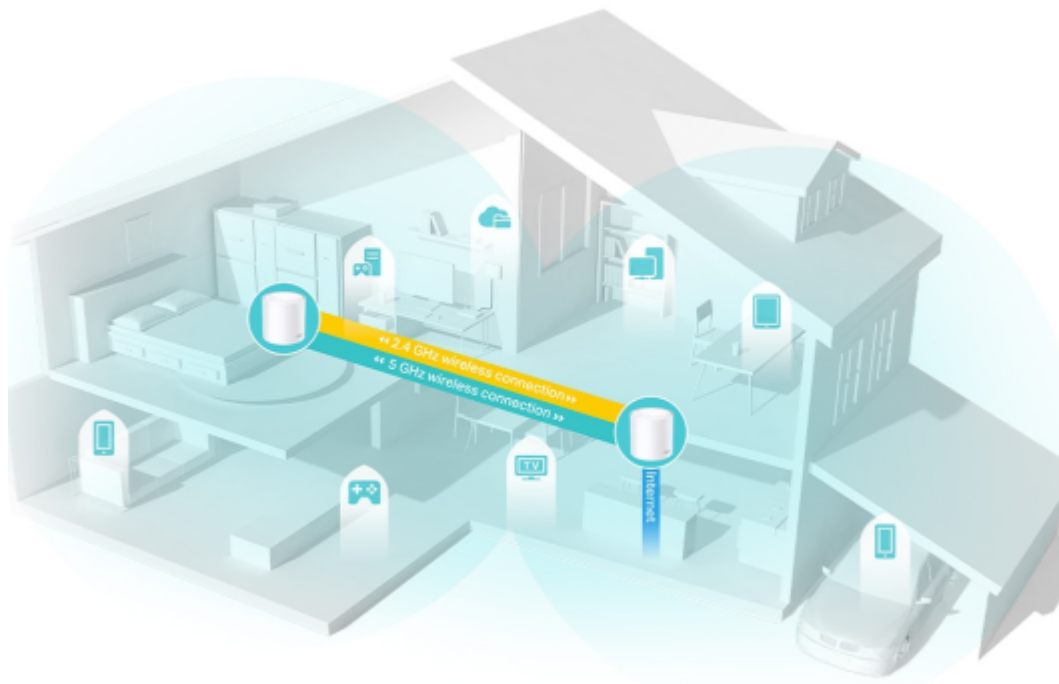

### TP-Link Deco X50 (2 ks)

Deco X50 využívá systém více jednotek k dosažení bezproblémového celoplošného Wi-Fi pokrytí - eliminuje slabé oblasti signálu jednou provždy! Pro pokrytí menších oblastí může jednotka fungovat i samostatně. Díky pokročilé technologii **Deco Mesh** spolupracují jednotky na vytvoření jednotné sítě s jediným názvem sítě.

Systém jednotek Deco X50 poskytuje rychlé a stabilní spojení rychlostí **až 3000 Mb/s** s podporou standardu **802.11ax (Wi-Fi 6)** a je tak ideální pro pokrytí celé domácnosti bezdrátovým signálem (součástí balení jsou 2 jednotky). Mezi další výhody patří také **kompatibilita s hlasovým ovládáním Amazon Alexa**.

#### **Pokrytí celé domácnosti: zabiják mrtvých zón Wi-Fi**

S čistším a silnějším signálem vylepšeným funkcí BSS Color a technologií Beamforming jednotka Deco X50 rozšiřuje Wi-Fi pokrytí v celé domácnosti a zvyšuje jeho výkon. Bezdrátová připojení a volitelné páteřní připojení ethernet pracují společně na propojení jednotek Deco, díky čemuž bude vaše síť rychlejší a zajistí nepřerušované připojení všech zařízení. Chcete větší pokrytí? Prostě přidejte další jednotku Deco.

**Ultra vysoké přenosové rychlosti Mesh Wi-Fi 6**

Díky vybavení technologií Wi-Fi 6 je Deco Wi-Fi Mesh systém pokrývající celou domácnost navržen k tomu, aby poskytoval výrazné zlepšení v pokrytí, rychlosti a celkové kapacitě. Pořídte si nejnovější Wi-Fi Mesh systém a získejte výhody sítě budoucnosti, která poskytuje vyšší přenosovou rychlost a připojí více zařízení.