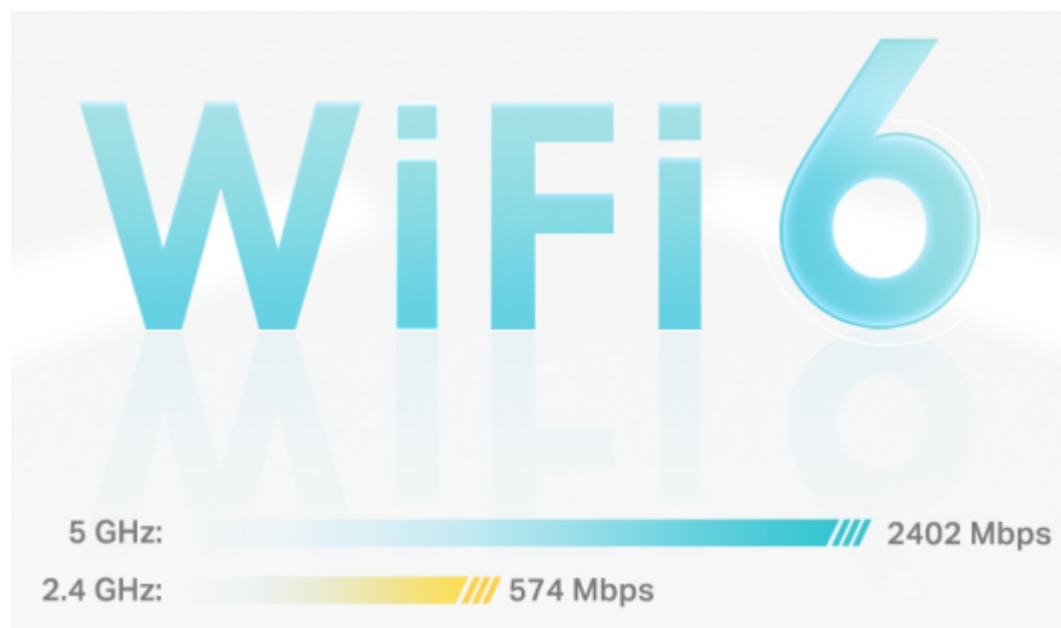

Díky vybavení technologií Wi-Fi 6 je Deco Wi-Fi Mesh systém pokrývající celou domácnost navržen k tomu, aby poskytoval výrazné zlepšení v pokrytí, rychlosti a celkové kapacitě. Pořídte si nejnovější Wi-Fi Mesh systém a získejte výhody sítě budoucnosti, která poskytuje vyšší přenosovou rychlost a připojí více zařízení.

Řada Deco X60 je samozřejmě **zpětně kompatibilní** se všemi Deco modely.

ZÁKLADNÍ SPECIFIKACE

Standard: IEEE 802.11a/b/g/n/ac/ax

Rychlost datového přenosu: 2,4 GHz - 574 Mbit/s, 5 GHz - 2402 Mbit/s

Anténa: 2x integrovaná anténa

Porty: 3x Gigabit Ethernet RJ-45 (WAN/LAN)

Frekvenční pásmo: 2,4 GHz, 5 GHz

Zabezpečení: WPA-Personal, WPA2-Personal, WPA3-Personal

Podpora PoE: ne

Rozměry: 114 x 110 x 110 mm