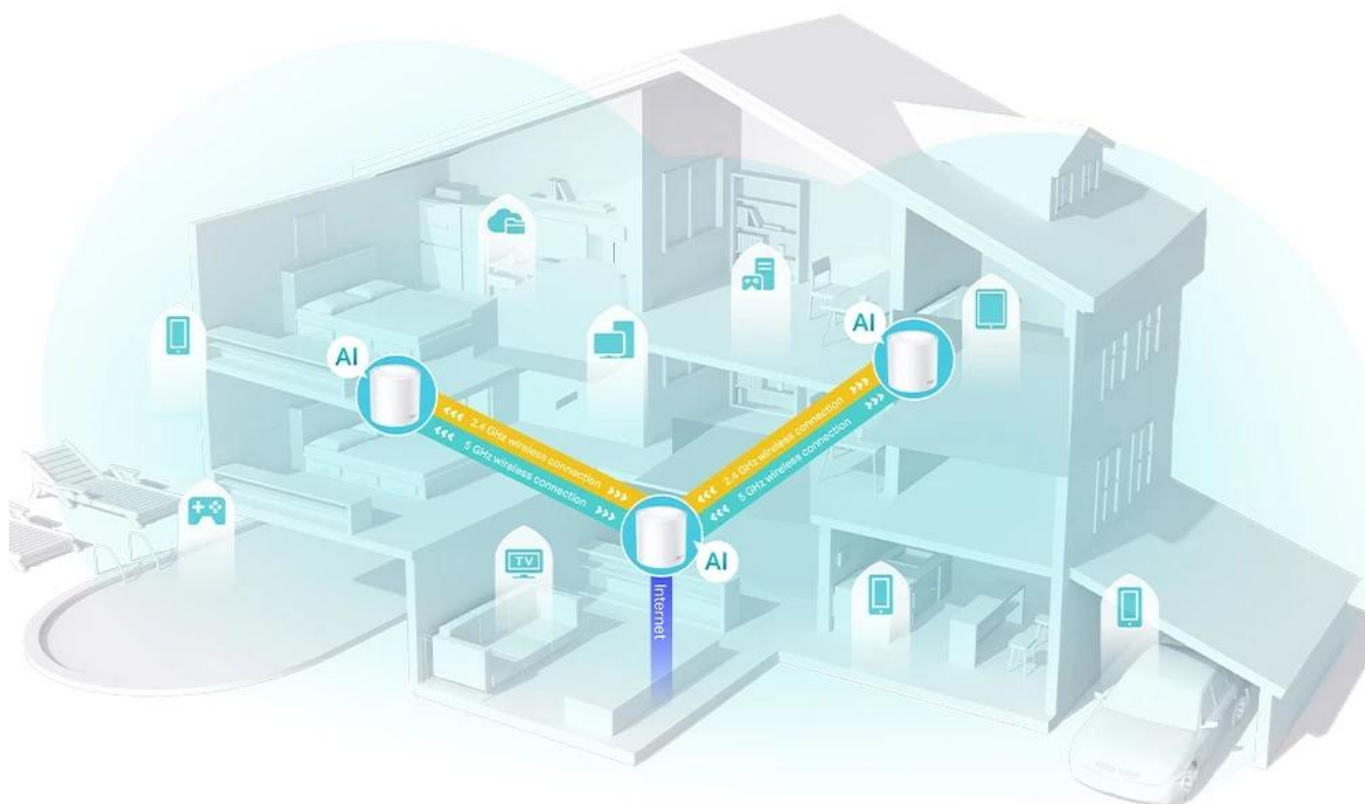

AI-Driven
Mesh

An icon representing HE160, showing a stylized signal tower with '160 MHz' written above it and two upward-pointing arrows below.

HE160

An icon representing Real-Time Cyber Security Protection, showing a house outline with a shield and a checkmark inside.

Real-Time Cyber
Security Protection

Pokrytí celé domácnosti: zabiják mrtvých zón Wi-Fi

S čistším a silnějším signálem vylepšeným funkcí BSS Color a technologií Beamforming jednotka Deco X50 rozšiřuje Wi-Fi pokrytí v celé domácnosti a zvyšuje jeho výkon. Bezdrátová připojení a volitelné páteřní připojení ethernet pracují společně na propojení jednotek Deco, díky čemuž bude vaše síť rychlejší a zajistí nepřerušované připojení všech zařízení.

Navrženo pro více zařízení

Cílem produktů Deco je výrazně zvýšit kapacitu a efektivnost v prostředí s hustým provozem. Bez ohledu na to, kolik obrazovek nebo zařízení je najednou zapnutých, mohou všichni využívat efektivnější síť, která se rychleji načítá, aniž by se snižoval výkon. Připojí až **150 zařízení**.

3-PACK

Covers up to 6,500 sq.ft.

Mesh systém s umělou inteligencí

Neustále se učí, nepřetržitě se optimalizuje. Jednotka Deco X50 je vybavena mesh systémem s umělou inteligencí, aby poskytovala ničím nepřerušované chytré Wi-Fi připojení. Automaticky analyzuje vaše síťové prostředí, kvalitu klientů a chování uživatelů. Sofistikované algoritmy vyhodnocují různé faktory, aby jednotka Deco X50 poskytovala ideální Wi-Fi mesh síť.