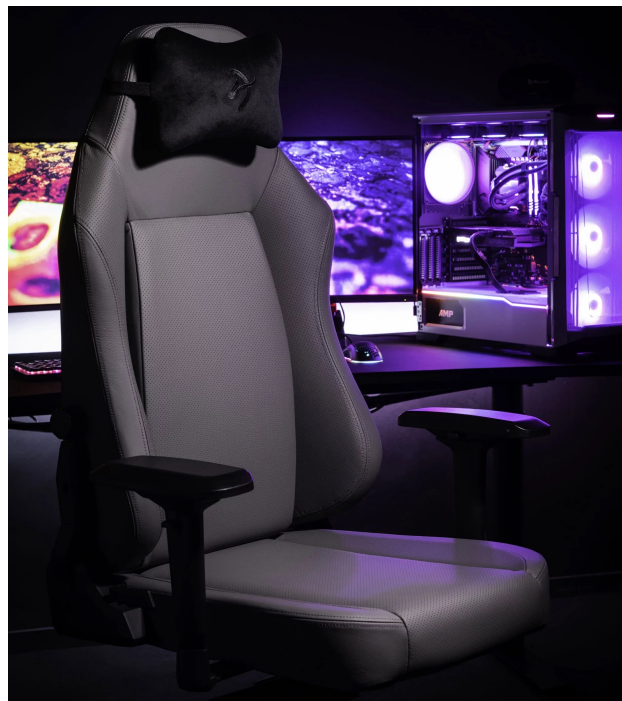

Arozzi PRIMO PREMIUM - lépe sedět, lépe pracovat a víc hrát

Celokožená židle **Arozzi PRIMO PREMIUM** pro maximální pohodlí během sezení u práce, sledování filmů nebo hraní her. **Židle z přírodní italské kůže** využívá stejné materiály, jaké se využívají na sedadla v luxusních sportovních vozech. **Prodyšnost** a komfort při dlouhém sezení i v parných letních dnech zajišťují perforované prvky. **Židle Arozzi PRIMO PREMIUM** disponuje **měkkým velur polštářem** v oblasti krku. Navíc s **nastavitelným systémem v oblasti beder** poskytuje židle perfektní oporu a **podporuje zdravé sezení**.

Prostorné sedadlo a opěradlo vám umožní, abyste se mohli patřičně uvelebit. **Pěnová tvarovatelná směs** je dostatečně pevná, aby bylo zajištěno správné držení těla. Chybět nemůže ani **rozsáhlý systém nastavení** - od možnosti nastavit výšku, sklon opěradla až po funkci houpání. **Konstrukce z hliníku** zajistí, že židle **Arozzi PRIMO PREMIUM** je robustní, pevná a její vzhled působí elegantně a čistě.

Arozzi PRIMO PREMIUM

Herní židle Primo je speciálně vytvořená pro zlepšení ergonomie a komfortu při dlouhých hodinách strávených u počítače. Je vyrobena z vysoce kvalitní **přírodní italské kůže** používané mimo jiné také v luxusních sportovních vozech. **Nastavitelná výška** židle, opěrky rukou nastavitelné ve všech směrech a úhel sklonu opěradla **až 145°** zajistí maximální pohodlí. Samozřejmostí je možnost **otáčení o 360°** a houpací mechanismus. Součástí balení je i **velurový polštář**, který zajistí podporu páteře v krční části. Nosnost je díky robustnímu kovovému rámu a základně kol **až 145 kg**.