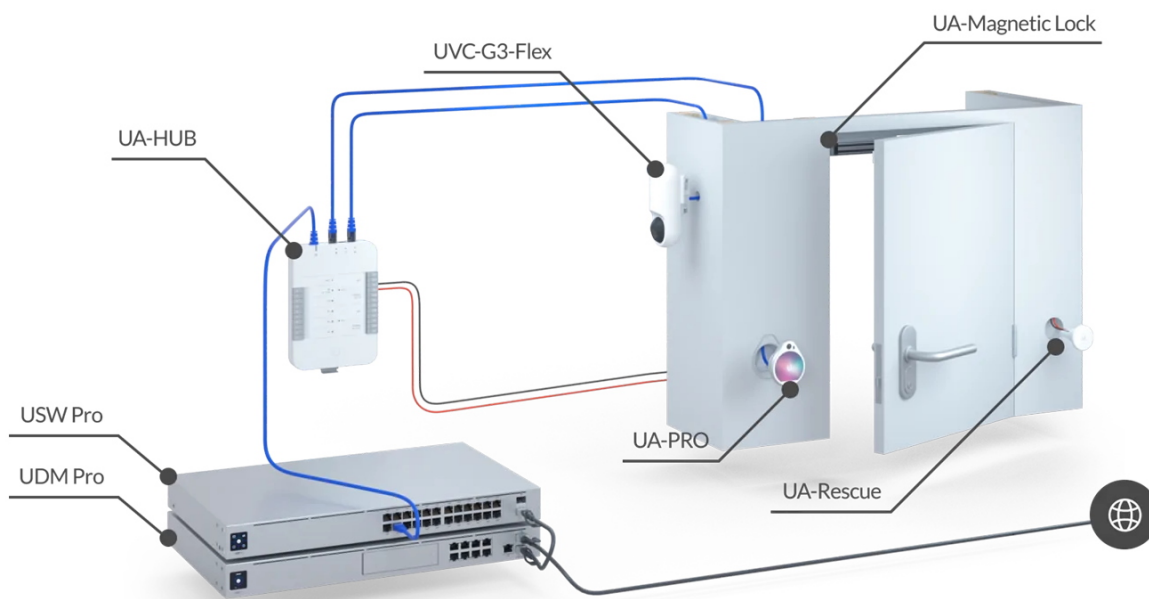

### Ubiquiti UniFi Access Rescue KeySwitch

**Nouzový/záchranný spínač** KeySwitch zajišťující redundanci (zálohování) **k otevírání dveří v případě poruchy systému.**

UniFi Access Rescue KeySwitch je jednopólový dvupolohový manuální spínač určený pro systém UniFi Access. V případě poruchy systému umožňuje UA-Rescue KeySwitch uživateli **ručně odemknout jakékoli dveře ovládané rozbočovačem UniFi Access**. Přepínač UniFi Access Rescue KeySwitch je **kompatibilní se systémy zámků Fail Safe i Fail Secure**, a je nedílnou součástí každého komplexního řešení přístupu ke dveřím.

- Nouzový klíčový spínač
- Dva přiložené klíče
- Kompatibilní se zámkovými systémy Fail Safe i Fail Secure. Záložní napájení pro systém Fail Secure není součástí dodávky.

## ZÁKLADNÍ SPECIFIKACE

**Rozhraní:** svorkovnice (COM/NO/NC), 18-24 AWG  
**Spínač:** DC 28 V (4 A), mosazný klíč s vnitřní vlnou  
**Hmotnost:** 94 g  
**Rozměry:** 74 x 60 x 60 mm

---