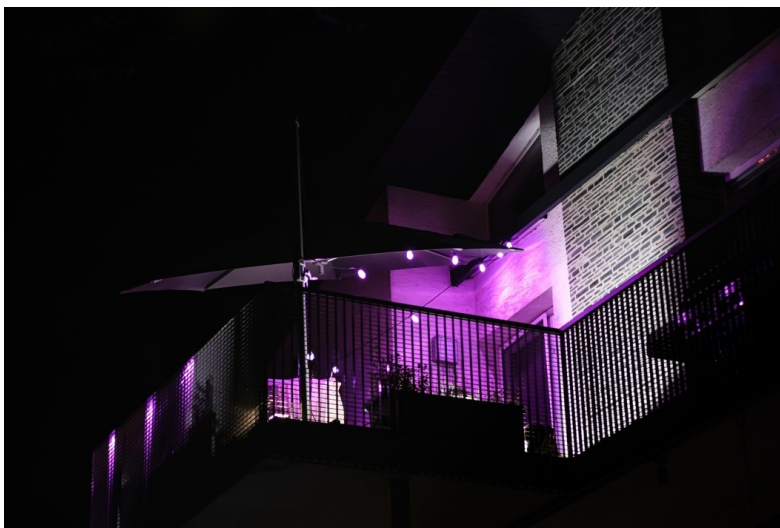

IMMAX NEO LITE SMART VENKOVNÍ DEKORAČNÍ LED ŘETĚZ 15M

Cena celkem:	2 530 Kč (bez DPH: 2 091 Kč)
Běžná cena:	2 783 Kč
Ušetříte:	253 Kč
Kód zboží:	OSVIMM1232
Part No.:	07900L
Záruka:	24 měs.
Stav:	Nové zboží

Popis

Osvětlení IMMAX NEO LITE Smart - rozehrajte správnou magii světla

Dekorační LED osvětlení IMMAX NEO LITE Smart na každou párty. **Chytrá venkovní girlanda** rozsvítí pobyt venku řadou barev a při oslavě narozenin, garden párty, grilování nebo třeba jen posezení s přáteli vykouzlí jedinečnou atmosféru. **Smart venkovní dekorační LED řetěz IMMAX NEO LITE** je ideální pro osvětlení teras, pergol zahrad či jiných venkovních objektů.

Díky **délce 15 metrů** je řetěz dostatečně dlouhý a umožní vám vytvořit pestrobarevné prostředí podle představ. Světlo ovládáte jednoduše pomocí mobilní **aplikace Immax NEO PRO** nebo dálkového ovládání, které je součástí balení. Snadno nastavíte barvu, jas nebo teplotu světla. Díky **certifikaci IP65** je Smart osvětlení IMMAX **odolné proti tryskající vodě** a nemusíte se bát rozvěšení třeba v blízkosti bazénu.

IMMAX NEO LITE Smart venkovní dekorační LED řetěz 15 m

Chytrá stmívatelná LED girlanda je založena na energeticky úsporné, bezpečné a spolehlivé bezdrátové komunikaci **Wi-Fi**. V okamžiku vytvoříte dokonalou barevnou atmosféru a proměníte každé grilování v kouzelné posezení. Pomocí aplikace