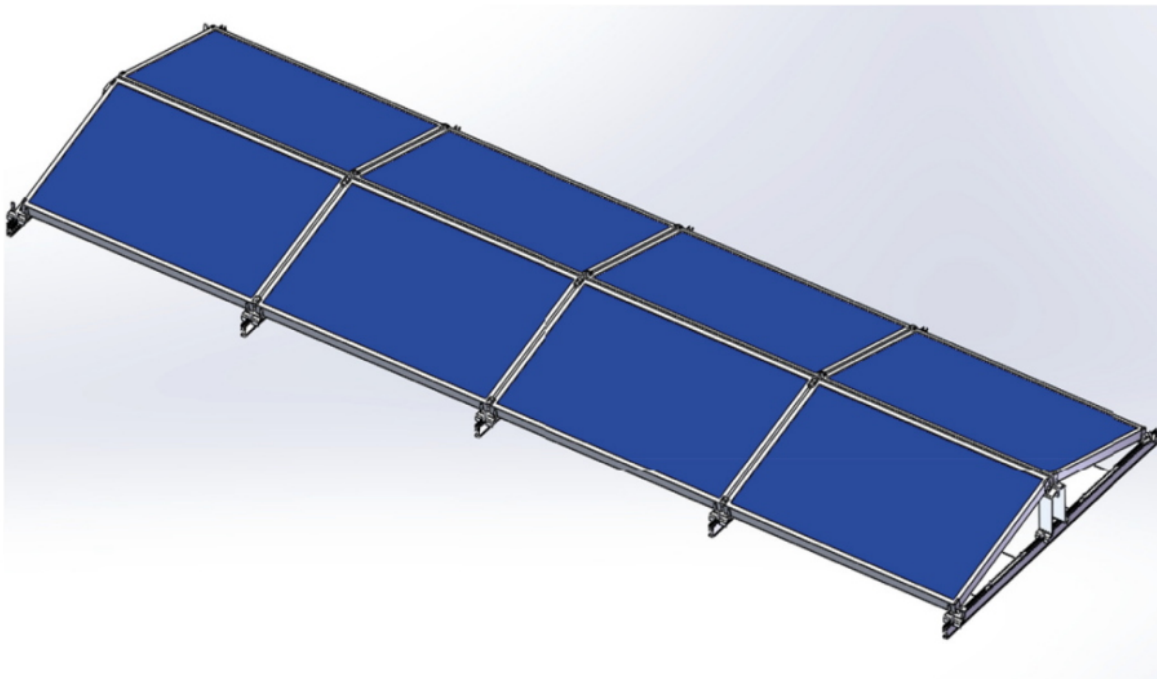

SOPGWL0329

Part No.:

SCOMP-8EW35-1134

Záruka:

26 měs.

Stav:

Nové zboží

Popis

Xtend Solarmi SCOMP-8EW35-1134

System SC pro instalaci solárních panelů na plochou střechu.

- Typ „východ-západ“
- Určeno pro ploché střechy
- Konstrukce se zátěží - neproniká do betonové střechy
- Vysoká kvalita a dlouhá životnost
- Odolná konstrukce vůči větru až do rychlost 60 m/s

ZÁKLADNÍ SPECIFIKACE

Určení: pro 8x solární panel 35 x 1134 mm (délka panelu je libovolná)

Materiál: eloxovaný hliník (6005-T5), ocel (typ 304)

Šířka základny: 2380 mm

Náklon panelů: 15°

Zatížení: < 1,4 kN/m²

Barva: stříbrná - šedá