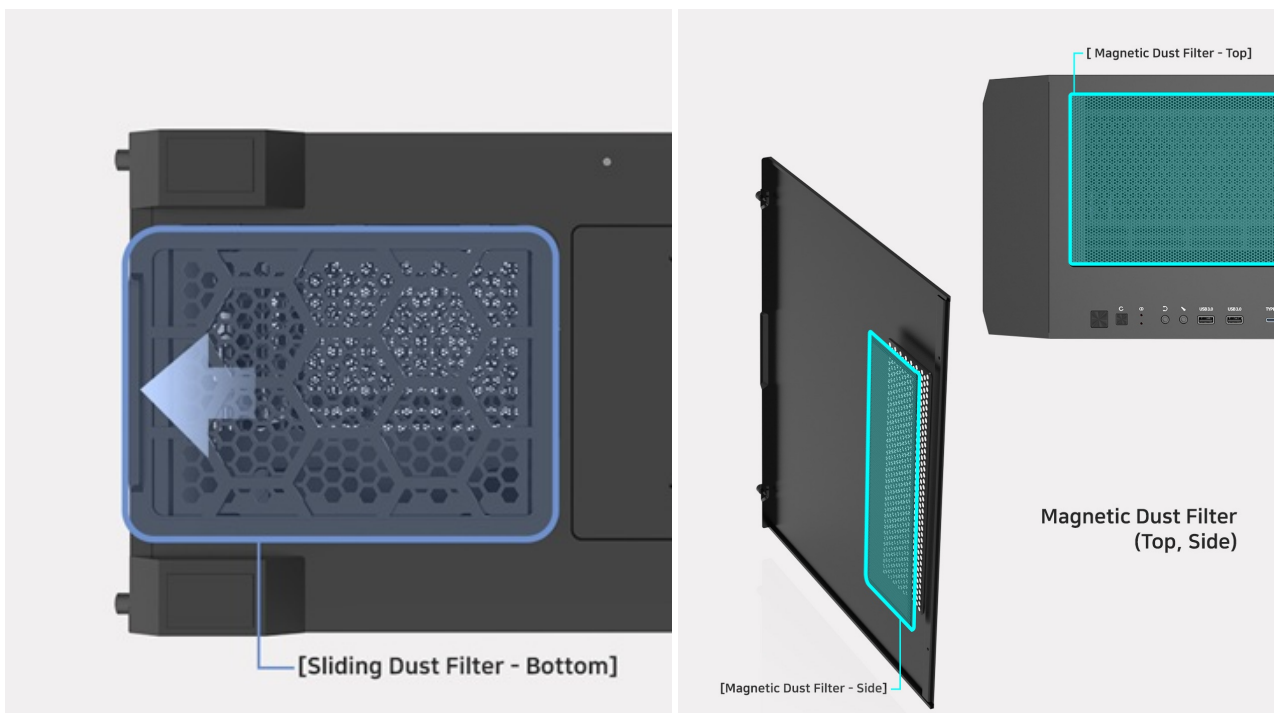

Popis

ZALMAN Z10 Duo - skříň, do které se vejdou všechny vaše PC komponenty

Počítačová skříň **ZALMAN Z10 Duo** ve formátu Middle Tower se vyznačuje stylovým vzezřením a zesílenou konstrukcí. S přehledem pojme všechny komponenty a umožní vám vytvořit moderní herní PC nebo multimediální centrum. Nabízí celkem **4 předinstalované ventilátory s ARGB podsvícením**, které podpoří gamingový vzhled.

Díky **perforovanému přednímu panelu** a **průhledné bočnici** osvětlení maximálně vynikne. Chybět nesmí ani **prachový filtr**, který představuje další vrstvu ochrany proti vniknutí prachu nebo drobných nečistot. Na horním panelu pak najdete **četnou konektorovou výbavu** pro připojení periférií, jako jsou flashdisky nebo sluchátka.

ZALMAN Z10 Duo

Počítačová skříň v provedení **Middle tower**. Na horním panelu jsou umístěny dva **USB 3.0 porty**, jeden **USB-C 3.1 port**, sluchátkový výstup a vstup pro mikrofon. Skříň je osazena celkem **čtyřmi ventilátory s ARGB podsvícením** o velikosti 120 mm. **Průhledná bočnice** společně s perforovaným předním panelem zajišťuje vytříbený design. Perforovaný přední panel je navíc možné vyměnit za přiložené tvrzené sklo a nechat tak ještě více vyniknout stylové ARGB podsvícení předních ventilátorů. Důmyslné řešení umožňuje pohodlné umístění **až 360 mm dlouhého výměníku** vodního chlazení na přední či horní straně. Ve skříni je dostatek prostoru pro chladič CPU do výšky až 173 mm a grafickou kartu o délce až 395 mm. Součástí skříňe je interní ARGB ovladač pro až 6 ventilátorů a **sada prachových filtrů**. Dodávána je **bez zdroje**.

Součástí balení je magnetická podpora a vertikální držák grafické karty. PCIe kabel není součástí balení.

ZÁKLADNÍ SPECIFIKACE

Provedení skříňe: Middle Tower

Interní pozice: 2× 2,5"/3,5", 2× 2,5"

Kompatibilita základní desky: E-ATX, ATX, Micro ATX, Mini ITX