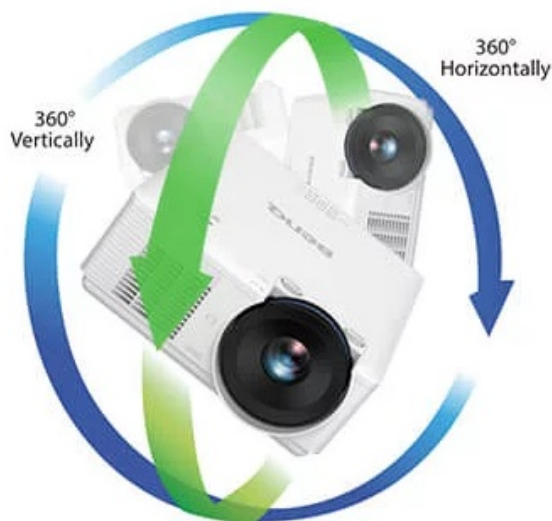

DLP projektor BenQ LU785 poskytuje vysokou kvalitu obrazu pro vaše prezentace ve firemní sféře. **Režim infografiky** potěší všechny moderní uživatele, kteří chtějí představit své nápady a návrhy formou bohaté, ale přehledné infografiky. Tento režim vykreslí texty i grafický obsah jasně a zřetelně. Ve spojení s **96% pokrytí normy Rec.709** produkuje syté a živé barvy. **Projektor BenQ LU785** disponuje **světlostí 6000 ANSI lumenů**, která podporuje komfortní sledování i v osvětlených, středně velkých **místnostech**.

Laserový světelný zdroj s **technologíí BlueCore** se vyznačuje trvalým výkonem bez blednutí barev po **dobu až 20 000 hodin provozu**. **Prachotěsná konstrukce IP5X** chrání citlivé optické komponenty a umožňuje použití v náročnějších podmínkách. **Projektor BenQ LU785** nabízí vysoké **WUXGA** rozlišení pro detailní a ostré zobrazení promítaného obsahu. Potěší také možnost **promítání obrazu na výšku v portrétním režimu**.

BenQ LU785

Laserový **WUXGA** projektor s rozlišením **1920 x 1200** obrazových bodů nabízí svítivost **6000 ANSI** lumenů, kontrastní poměr **3 000 000:1** a 96 % pokrytí normy **Rec.709** pro mnohem realističtější barvy a věrný obraz. Technologie **BlueCore Laser** zajišťuje nulovou odchylku laserových diod, zvyšuje světelný tok do světelného tunelu a zvyšuje jeho účinnost. Projektor dokáže vytvořit promítací plochu **o velikosti až 300"** a podporuje také 3D zobrazení. Díky korekci lichoběžníkového zkreslení můžete mít obraz přesně tam, kde potřebujete. Podporuje také **360° projekci**, promítání obrazu na strop, stěny, podlahu nebo dokonce šikmé plochy, například ve veřejných prostorách. Bezúdržbový provoz a dlouhou

Rozlišení: 1920 x 1200 px

Jas: 6000 ANSI lumenů

Kontrastní poměr: 3000000:1

Rozhraní: 2x HDMI, 1x HDMI-MHL, 1x VGA vstup, 1x VGA výstup, 1x USB typ A, 1x USB mini B, 1x RJ-45 LAN, 1x RS-232, 1x kompozitní vstup, 1x audio vstup, 1x audio výstup, 1x RCA audio vstup (L/R), 1x 3D Sync výstup