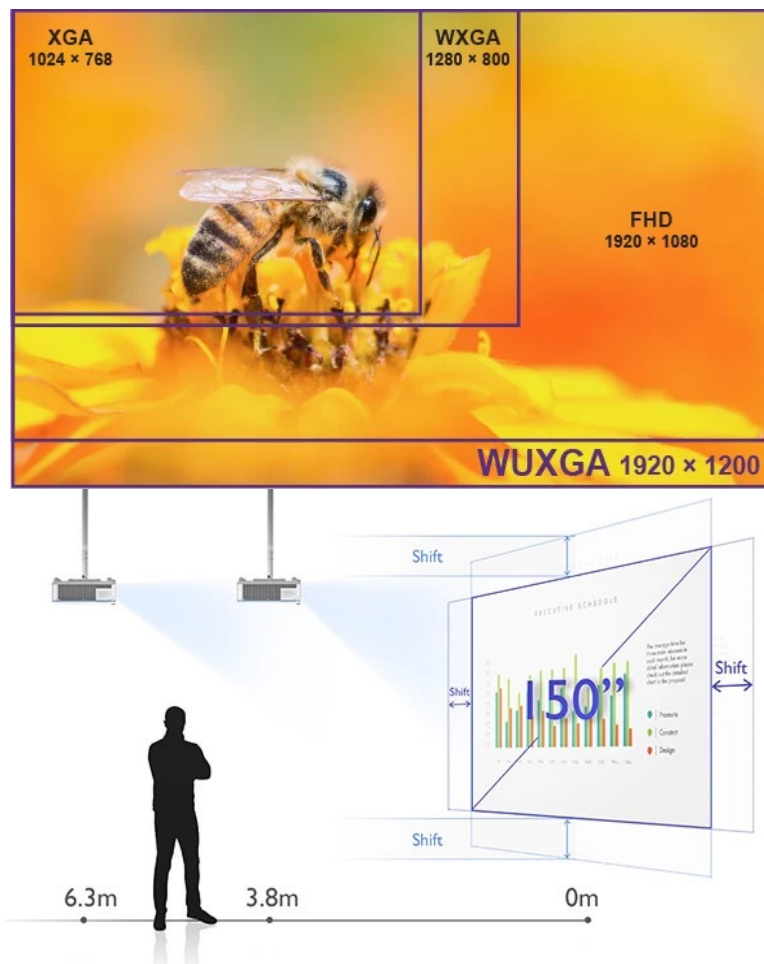

DLP projektor BenQ LU785 poskytuje vysokou kvalitu obrazu pro vaše prezentace ve firemní sféře. **Režim infografiky** potěší všechny moderní uživatele, kteří chtějí představit své nápady a návrhy formou bohaté, ale přehledné infografiky. Tento režim vykreslí texty i grafický obsah jasně a zřetelně. Ve spojení s **96% pokrytí normy Rec.709** produkuje syté a živé barvy. **Projektor BenQ LU785** disponuje **světlostí 6000 ANSI lumenů**, která podporuje komfortní sledování i v osvětlených, středně velkých **místnostech**.

Laserový světelný zdroj s **technologíí BlueCore** se vyznačuje trvalým výkonem bez blednutí barev po **dobu až 20 000 hodin provozu**. **Prachotěsná konstrukce IP5X** chrání citlivé optické komponenty a umožňuje použití v náročnějších podmínkách. **Projektor BenQ LU785** nabízí vysoké **WUXGA** rozlišení pro detailní a ostré zobrazení promítaného obsahu. Potěší také možnost **promítání obrazu na výšku v portrétním režimu**.

BenQ LU785

Laserový **WUXGA** projektor s rozlišením **1920 x 1200** obrazových bodů nabízí svítivost **6000 ANSI** lumenů, kontrastní poměr **3 000 000:1** a 96 % pokrytí normy **Rec.709** pro mnohem realističtější barvy a věrný obraz. Technologie **BlueCore Laser** zajišťuje nulovou odchylku laserových diod, zvyšuje světelný tok do světelného tunelu a zvyšuje jeho účinnost. Projektor dokáže vytvořit promítací plochu **o velikosti až 300"** a podporuje také 3D zobrazení. Díky korekci lichoběžníkového zkreslení můžete mít obraz přesně tam, kde potřebujete. Podporuje také **360° projekci**, promítání obrazu na strop, stěny, podlahu nebo dokonce šikmé plochy, například ve veřejných prostorách. Bezúdržbový provoz a dlouhou

Rozlišení: 1920 x 1200 px

Jas: 6000 ANSI lumenů

Kontrastní poměr: 3000000:1

Rozhraní: 2x HDMI, 1x HDMI-MHL, 1x VGA vstup, 1x VGA výstup, 1x USB typ A, 1x USB mini B, 1x RJ-45 LAN, 1x RS-232, 1x kompozitní vstup, 1x audio vstup, 1x audio výstup, 1x RCA audio vstup (L/R), 1x 3D Sync výstup