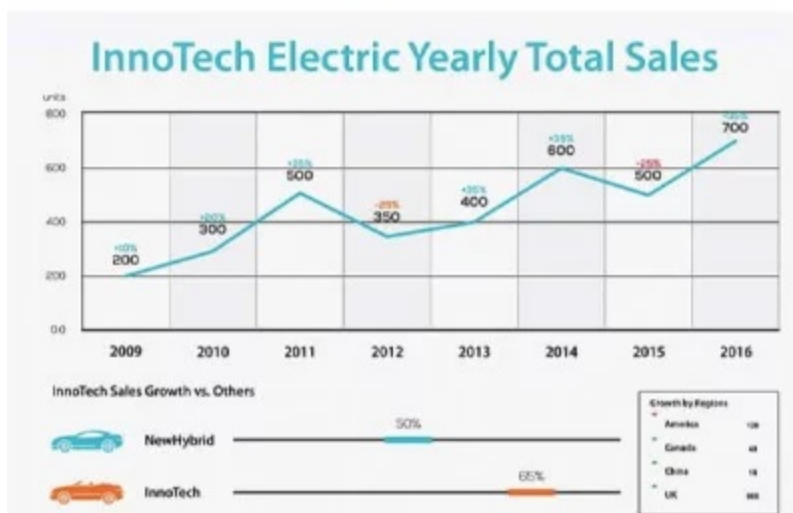

BENQ LU935

Cena celkem:

78 266 Kč
(bez DPH: 64 683 Kč)

Běžná cena:

86 093 Kč

Ušetříte:

7 827 Kč

Kód zboží:

PROA7335

Part No.:

9H.JNN77.15E

Záruka:

36 měsíců/12 měs.lampa

Stav:

Nové zboží

Popis

BenQ LU935 - konferenční projektor s vysokou svítivostí

BenQ LU935 je projektor určený pro **konferenční místnosti**, který disponuje laserovým zdrojem světla s dlouhou životností a pokročilými režimy pro prezentace ve firemním prostředí. **Režim infografiky** zajišťuje perfektní zobrazení obrázků a textů. Spolu s **92% pokrytím normy Rec.709** a technologií DLP produkuje syté a zářivé barvy po dlouhou dobu bez snížení kvality.