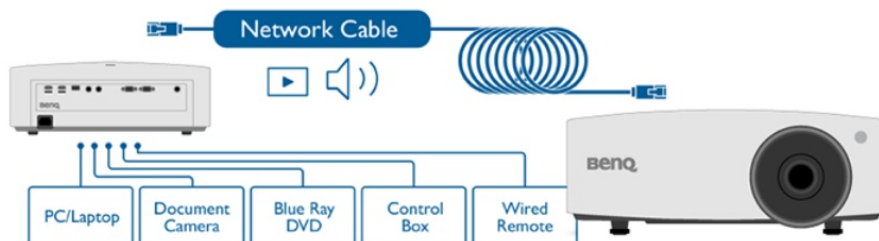

### BenQ LU935 - konferenční projektor s vysokou svítivostí

**BenQ LU935 je projektor** určený pro **konferenční místnosti**, který disponuje laserovým zdrojem světla s dlouhou životností a pokročilými režimy pro prezentace ve firemním prostředí. **Režim infografiky** zajišťuje perfektní zobrazení obrázků a textů. Spolu s **92% pokrytím normy Rec.709** a technologií DLP produkuje syté a zářivé barvy po dlouhou dobu bez snížení kvality.

**Široký horizontální i vertikální posun objektivu** předejde problémům s instalací a umístěním v prostoru. Konstrukce projektoru **BenQ LU935** zajišťuje ideální těsnění proti vniknutí prachu.

**4K HDBT™** Supported

## BenQ LU935

Laserový **WUXGA** projektor s rozlišením **1920 x 1200** obrazových bodů nabízí svítivost **6000 ANSI** lumenů, kontrastní poměr **3 000 000:1** a 92 % pokrytí normy **Rec.709** pro mnohem realističtější barvy a věrný obraz. Projektor dokáže vytvořit promítací plochu **o velikosti až 300"** a podporuje také 3D zobrazení. Díky korekci lichoběžníkového zkreslení můžete mít obraz přesně tam, kde potřebujete. Projektor nabízí široké možnosti připojení, včetně **HDBaseT**, které zprostředkuje připojení Full HD videa, audia a ethernetu jedním kabelem, a umožňuje tak ovládání ze vzdálenosti až 100 m. Podporuje také **360° projekci**, promítání obrazu na strop, stěny, podlahu nebo dokonce šikmé plochy, například ve veřejných prostorech. Bezúdržbový provoz a dlouhou životnost projektoru zajistí prachotěsně uzavřená laserová jednotka splňující certifikaci **IP5X**.