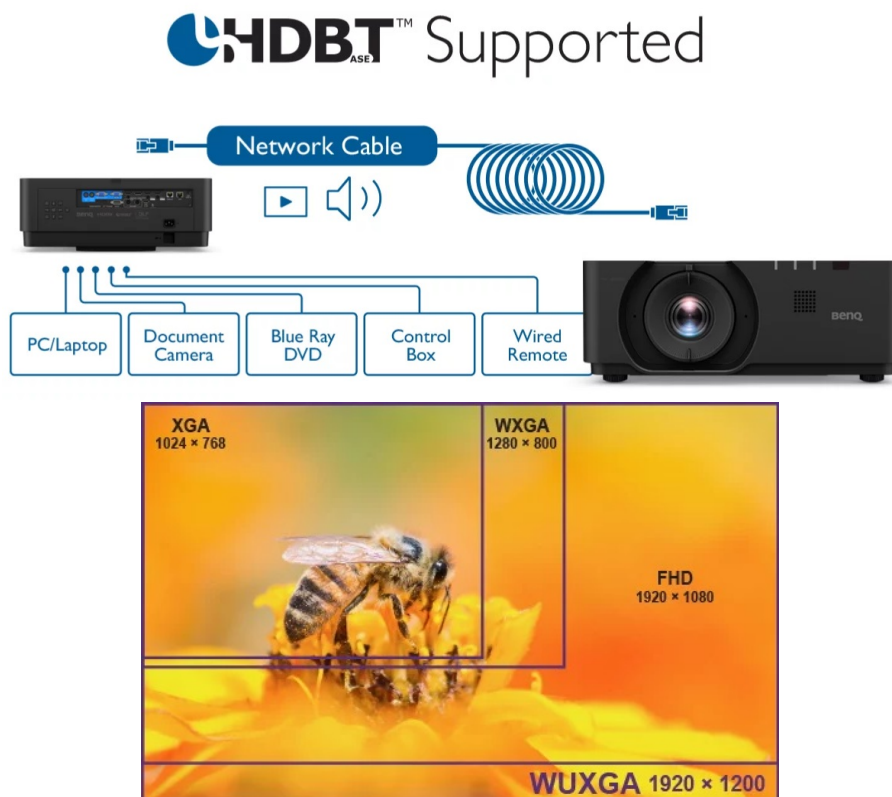

Projektor BenQ LU960 - pro flexibilní promítání

Projektor BenQ LU960 s vysokým WUXGA rozlišením vám zprostředkuje ostrý obraz s důrazem na všechny přítomné detaily. Umožňuje komfortní promítání textů, tabulek, obrázků, a dokonce dynamických akcí. **Rychlý režim** projektoru BenQ zlepšuje odezvu a poskytuje obraz bez zpoždění a prodlev. **Svítivost 5500 ANSI lumenů** zajistí viditelnost textu i obrazu v rozmanitých světelných podmínkách.

BenQ LU960

Laserový **WUXGA** projektor s rozlišením **1920 x 1200** obrazových bodů nabízí svítivost **5500 ANSI** lumenů, kontrastní poměr **3 000 000:1** a 92 % pokrytí normy **Rec.709** pro mnohem realističtější barvy a věrný obraz. Projektor dokáže vytvořit promítací plochu o velikosti až **300"** a podporuje také 3D zobrazení. Díky korekci lichoběžníkového zkreslení můžete mít obraz přesně tam, kde potřebujete. Projektor nabízí široké možnosti připojení, včetně **HDBaseT**, které zprostředkuje připojení Full HD videa, audia a ethernetu jedním kabelem, a umožňuje tak ovládání ze vzdálenosti až 100 m. Podporuje také **360° projekci**, promítání obrazu na strop, stěny, podlahu nebo dokonce šikmé plochy, například ve veřejných prostorech. Bezúdržbový provoz a dlouhou životnost projektoru zajistí prachotěsně uzavřená laserová jednotka splňující certifikaci **IP5X**.

Součástí balení je dálkový ovladač (včetně baterií).

ZÁKLADNÍ SPECIFIKACE

Technologie projektoru: DLP

Rozlišení: 1920 x 1200 px

Jas: 5500 ANSI lumenů

Kontrastní poměr: 3000000:1

Rozhraní: 2x HDMI vstup, 1x HDMI výstup, 1x DisplayPort, 1x VGA vstup, 1x VGA výstup, 1x USB typ A, 1x USB mini B, 1x RJ-45 HDBaseT, 1x RJ-45 LAN, 1x RS-232, 1x audio vstup, 1x audio výstup, 1x 3D Sync vstup, 1x 3D Sync výstup, 1x DC 12V Trigger, 1x konektor pro drátový ovladač