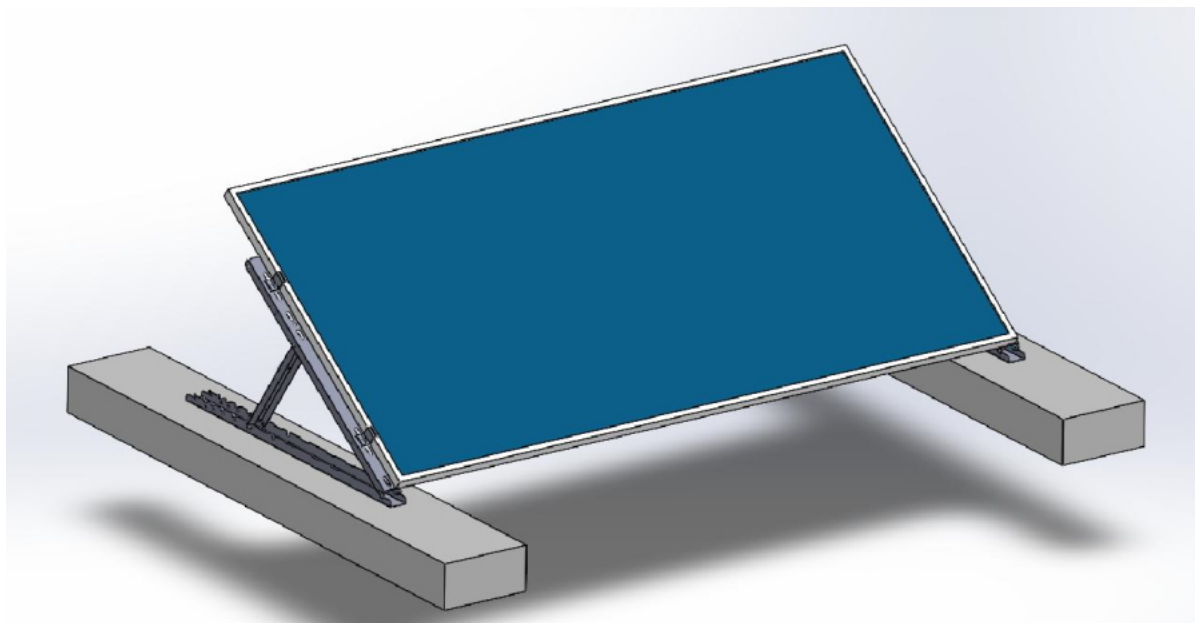

XTEND SOLARMI SCOMP-8SA35

Cena celkem:	8 339 Kč
	(bez DPH: 6 892 Kč)
Běžná cena:	9 173 Kč
Ušetříte:	834 Kč
Kód zboží:	SOPGWL0332
Part No.:	SCOMP-8SA35
Záruka:	26 měs.
Stav:	Nové zboží

Popis

Xtend Solarmi SCOMP-8SA35

Nastavitelný **systém SC pro instalaci 8 solárních panelů v řadě** na plochou střechu. **Sada tedy obsahuje 9 samotných držáků** s příslušenstvím.

- Určeno pro ploché střechy
- Nastavitelný úhel sklonu (15°, 20°, 25°, 30° nebo 35°)
- Dva způsoby upevnění: zátěžový způsob, nebo uchycení pomocí šroubů
- Lze rozšířit o další lišty SCHL1M-40 (CHL1M1-40) se spojkami SCPL-40

ZÁKLADNÍ SPECIFIKACE

Určení: pro 8x solární panel 35 x 1134 mm (délka panelu je libovolná, doporučeno max. 2279 mm)

Materiál: eloxovaný hliník (6005-T5)

Barva: stříbrná - šedá