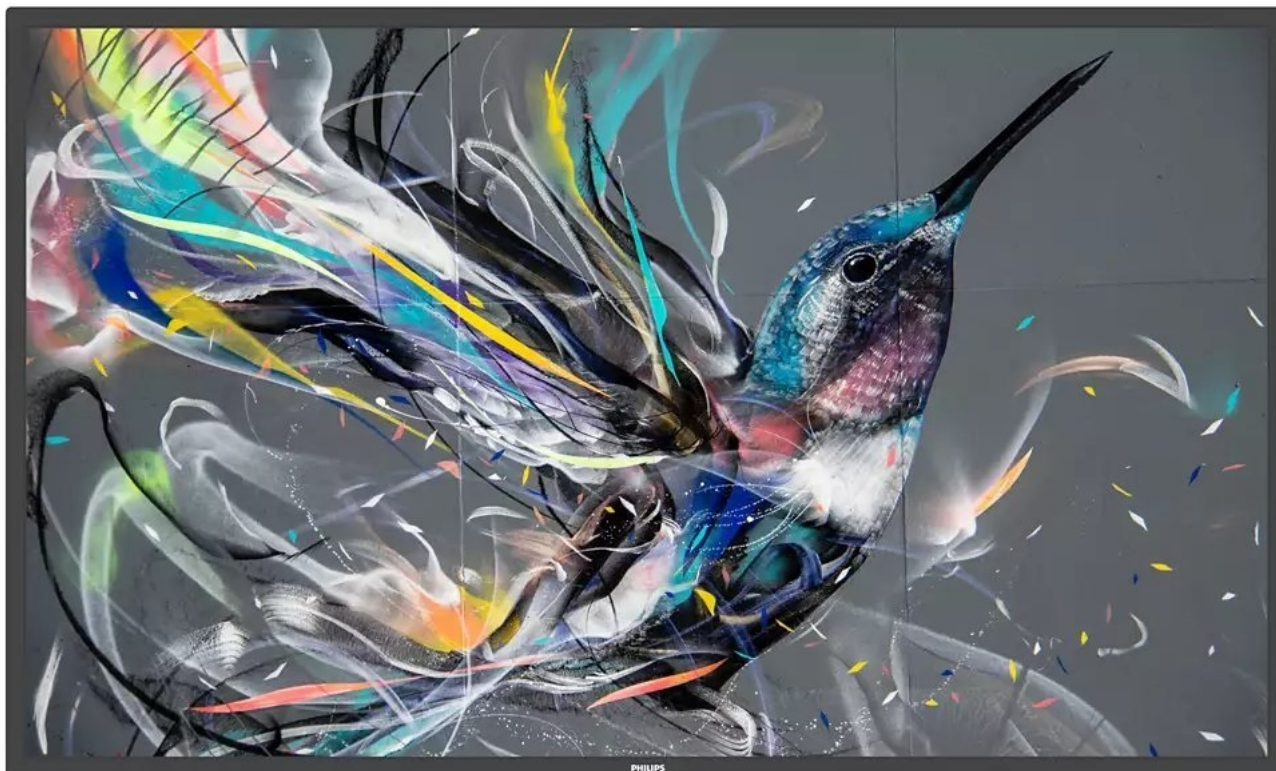

PHILIPS 43BDL3511Q 42,5"

Cena celkem:	20 278 Kč (bez DPH: 16 758 Kč)
Běžná cena:	22 305 Kč
Ušetříte:	2 028 Kč
Kód zboží:	DISPHL1004
Part No.:	43BDL3511Q/00
Záruka:	36 měs.
Stav:	Nové zboží

Popis

Philips 43BDL3511Q - 4K displej pro vaše zákazníky

Integrovaný přehrávač médií vám umožní jednoduše naplánovat přehrávání obsahu a po dokončení se zase přepne do pohotovostního režimu. Sám displej se vyznačuje ultra jemným rozlišením 4K, které vykreslí obsah ostře a do těch nejmenších detailů. **IPS panel** produkuje široké pozorovací úhly a podpoří komfortní sledování ze všech stran. Samozřejmostí je přítomnost **bohaté konektivity** pro flexibilní konektivitu. Součástí je také **dálkové ovládání** pro snadnou

obsluhu.

Philips 43BDL3511Q

Panel o velikosti **42,5"** vhodný pro každodenní použití. Nabízí rozlišení **4K Ultra HD** 3840 x 2160 obrazových bodů. Kontrastní poměr činí **1200:1** a svítivost je až **400 cd/m²**. Pozorovací úhly **178° horizontálně i vertikálně** zaručí skvělou viditelnost z jakéhokoliv úhlu. Ozvučení zajišťuje dvojice integrovaných **reproduktorů** s celkovým výkonem **20 W**. Díky své konstrukci je panel schopný provozu **18 hodin denně, 7 dní v týdnu**.

Součástí balení je dálkové ovládání včetně baterií, IR a sériový kabel.

ZÁKLADNÍ SPECIFIKACE

Typ panelu: IPS

Úhlopříčka: 42,5"

Poměr stran: 16:9

Rozlišení: 3840 x 2160

Kontrastní poměr: 1200:1

Doba odezvy: 8 ms