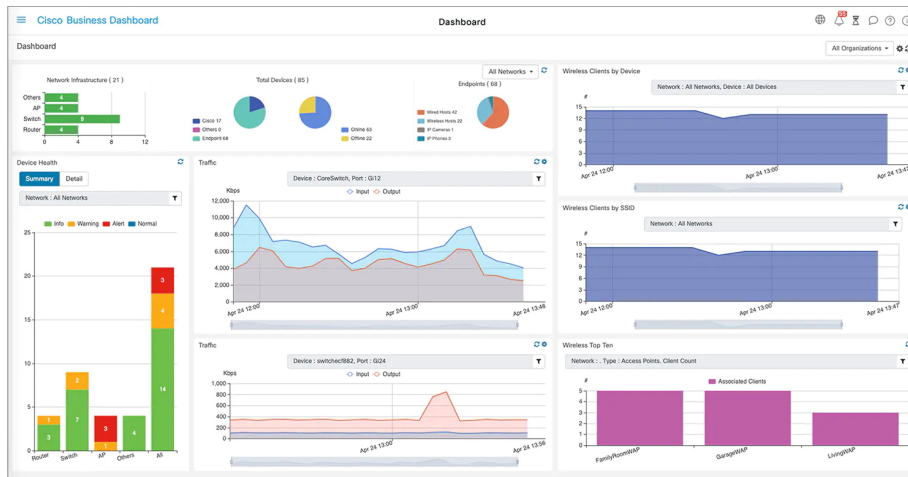

Cisco Business CBS220-24P-4G-EU

Spravitelný PoE+ switch nabízející **24 portů GbE RJ-45, 4 sloty SFP** pro uplink a napájecí **PoE budget 195 W** (24 portů). Přepínací kapacita switche je **56 Gbps** a rychlost směrování činí **41,66 Mpps**.

Řada Cisco Business 220 poskytuje funkce, které vám pomohou vytvořit síť podnikové třídy. Tyto funkce přinášejí řešení, které zjednodušuje provoz, zvyšuje dobu provozuschopnosti a zlepšuje spojení vaší firmy se zaměstnanci, zákazníky a dodavateli.