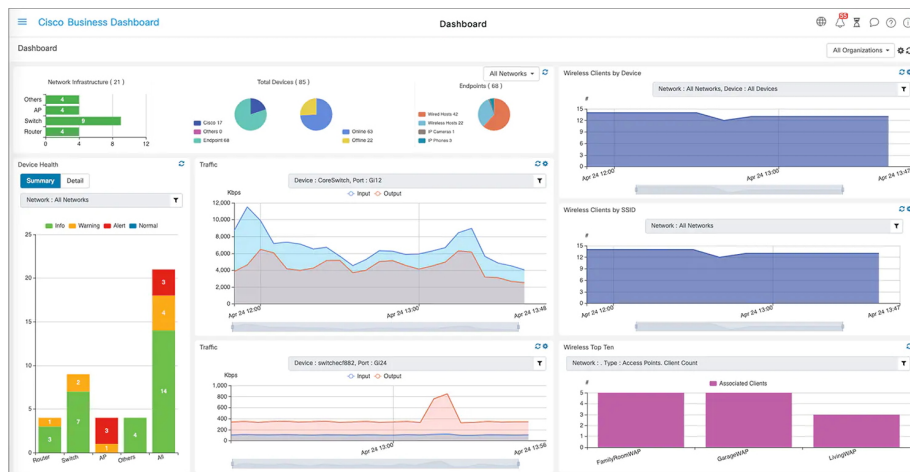

Popis

Cisco Business CBS220-48T-4G-EU

Spravovatelný switch nabízející **48 portů GbE RJ-45** a **4 sloty SFP** pro uplink. Přepínací kapacita switche je **104 Gbps** a rychlost směrování činí **74,38 Mpps**.

- Snadná konfigurace a správa
- Řešení Cisco Network Plug and Play
- Cisco Business Dashboard pro správu přepínačů, směrovačů a bezdrátových přístupových bodů
- Jednoduchá a intuitivní webová rozhraní
- Spolehlivost a výkon
- Quality of Service (QoS)
- Zabezpečení sítě + podpora aplikací pro zabezpečení sítě
- Rozsáhlé seznamy řízení přístupu (ACL)
- Bezpečnostní mechanismy
- Prevence útoků typu Denial-of-Service (DOS)
- Optimální energetická účinnost (IEEE 802.3az + Energy Detect)

Řada Cisco Business 220 poskytuje funkce, které vám pomohou vytvořit síť podnikové třídy. Tyto funkce přinášejí řešení, které zjednodušuje provoz, zvyšuje dobu provozuschopnosti a zlepšuje spojení vaší firmy se zaměstnanci, zákazníky a dodavateli.

ZÁKLADNÍ SPECIFIKACE

Porty: 48x GbE RJ-45, 4x SFP slot, 1x RJ-45 (konzole)

PoE: ne

Kapacita switche: 104 Gb/s

Rychlost směrování: 74,38 Mp/s

Rozměry: 440 x 257 x 44 mm

Hmotnost: 3,18 kg

[Záruční podmínky Cisco](#)