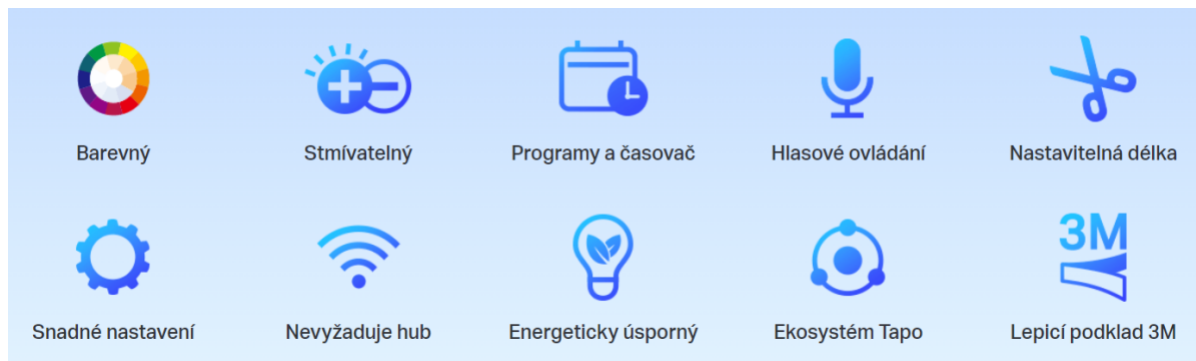

TP-LINK TAPO L900-10

Cena celkem:	829 Kč (bez DPH: 685 Kč)
Běžná cena:	912 Kč
Ušetříte:	83 Kč
Kód zboží:	TIPTPL0013
Part No.:	Tapo L900-10
Záruka:	26 měs.
Stav:	Nové zboží

Popis

TP-Link Tapo L900-10

Smart Wi-Fi stmívatelný LED pásek s podporou hlasového ovládaní **Amazon Alexa nebo Google Assistant**. Barvu, jas či teplotu světla lze měnit podle vkusu i nálady pomocí aplikace **Tapo**, která je k dispozici pro operační systémy **Android** nebo **iOS**. Pro snadnou instalaci je pásek vybaven předinstalovanou oboustrannou lepicí páskou.

- Použití s chytrým asistentem, rozbočovačem nebo mobilní aplikací
- Hlasové ovládání - Amazon Alexa nebo Google Assistant
- Flexibilní instalace - možnost zkrácení na libovolnou délku + 3M lepicí páska na zadní straně
- Snadné nastavení + podpora automatizace (plán, časovač, režim nepřítomnosti)
- Synchronizace osvětlení s frekvencí a rytmem hudby

ZÁKLADNÍ SPECIFIKACE

Délka pásku: 10 m (2x 5 m kotouč)

Příkon: 20,5 W

Vstupní napětí zdroje: AC 100-240 V, 50/60 Hz

Barva světla: RGB

Možnost stmívání: ano

Obsah balení: 2x LED pásek, řídicí jednotka (kontroler) + 3M nálepka, napájecí adaptér, návod