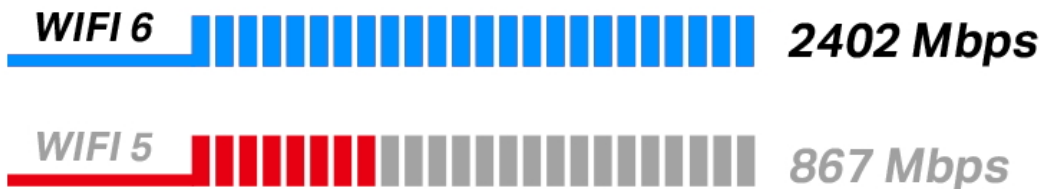

#### Adaptér AX3000 Wi-Fi 6 Bluetooth 5.2 PCIe

Duální bezdrátová karta do PCIe slotu s přenosovou rychlostí **až 2402 Mb/s (5 GHz) + 574 Mb/s (2,4 GHz)**. Je plně kompatibilní se všemi bezdrátovými produkty standardů **802.11a/b/g/n/ac/ax**. Karta podporuje **Bluetooth 5.2** přenos a je dodávána se 2 externími anténami, které lze v případě potřeby vyměnit za jiné s větším ziskem. Bezdrátová komunikace je chráněná šifrováním **64/128 bit WEP, WPA/WAP2/WPA3, WPA-PSK/WPA2-PSK a 802.1x**, aby vaše data zůstala zabezpečena.