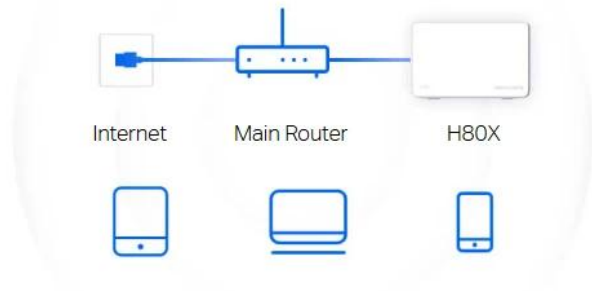

1. Najděte v krabici jednotku Halo, napájecí kabel a Ethernet kabel
2. Zapojte vaše zařízení
3. Sledujte pokyny v aplikaci MERCUSYS

- **Kontrola stavu připojených zařízení** - Přehled všech připojených zařízení
- **Technologie řízení síťového provozu QoS** - Upřednostnění důležitých zařízení
- **Síť pro hosty** - Oddělená síť pro návštěvy
- **Upozornění na připojení nového zařízení** - Bezpečnostní notifikace
- **Měsíční přehledy** - Statistiky využití sítě

Plně gigabitové porty + automatická detekce sítě WAN/LAN

S funkcí automatické detekce sítě WAN/LAN není nutné rozlišovat mezi porty WAN/LAN. Nemusíte proto řešit zdoluhavé a složité nastavování a můžete přejít rovnou k zapojení jednotky Halo H80X a ihned začít využívat bleskurychlé přenosy dat do kabelem připojených zařízení. Díky plně gigabitovým portům dosáhnou vaše zařízení rychlostí až 10× vyšších než u standardních ethernetových připojení.

Několik režimů pro flexibilnější nasazení

Režim routeru: Vytváří bezdrátovou síť pro všechna vaše Wi-Fi zařízení

Režim přístupového bodu: Rozšiřuje kabelovou síť na bezdrátovou

Router Mode

Creates a wireless network for all your WiFi devices

Access Point Mode

Extends a wired network and makes it wireless

Snadné rozšíření vašeho pokrytí

Sada Halo pro pokrytí celé domácnosti Wi-Fi signálem obsahuje několik jednotek vhodných pro všechny typy nemovitostí. A pokud by vám to nestačilo, pokrytí sítě Wi-Fi Mesh můžete kdykoli rozšířit přidáním dalších jednotek Halo.