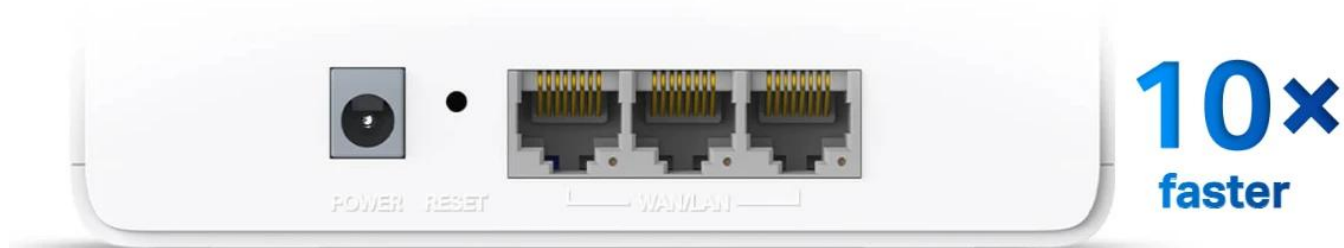

Plně gigabitové porty + automatická detekce sítě WAN/LAN

S funkcí automatické detekce sítě WAN/LAN není nutné rozlišovat mezi porty WAN/LAN. Nemusíte proto řešit zdoluhavé a složité nastavování a můžete přejít rovnou k zapojení jednotky Halo H80X a ihned začít využívat bleskurychlé přenosy dat do kabelem připojených zařízení. Díky plně gigabitovým portům dosáhnou vaše zařízení rychlostí až 10× vyšších než u standardních ethernetových připojení.