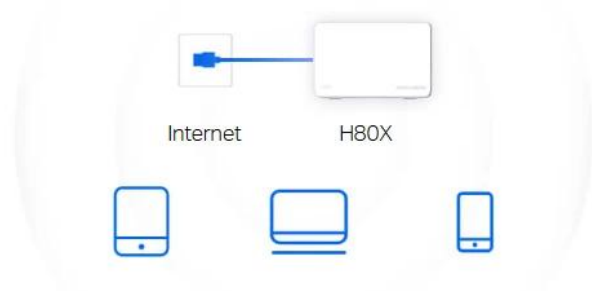

Plně gigabitové porty + automatická detekce sítě WAN/LAN

S funkcí automatické detekce sítě WAN/LAN není nutné rozlišovat mezi porty WAN/LAN. Nemusíte proto řešit zdoluhavé a složité nastavování a můžete přejít rovnou k zapojení jednotky Halo H80X a ihned začít využívat bleskurychlé přenosy dat do kabelem připojených zařízení. Díky plně gigabitovým portům dosáhnou vaše zařízení rychlostí až 10× vyšších než u standardních ethernetových připojení.

Několik režimů pro flexibilnější nasazení

Režim routeru: Vytváří bezdrátovou síť pro všechna vaše Wi-Fi zařízení

Režim přístupového bodu: Rozšiřuje kabelovou síť na bezdrátovou

Router Mode

Creates a wireless network for all your WiFi devices