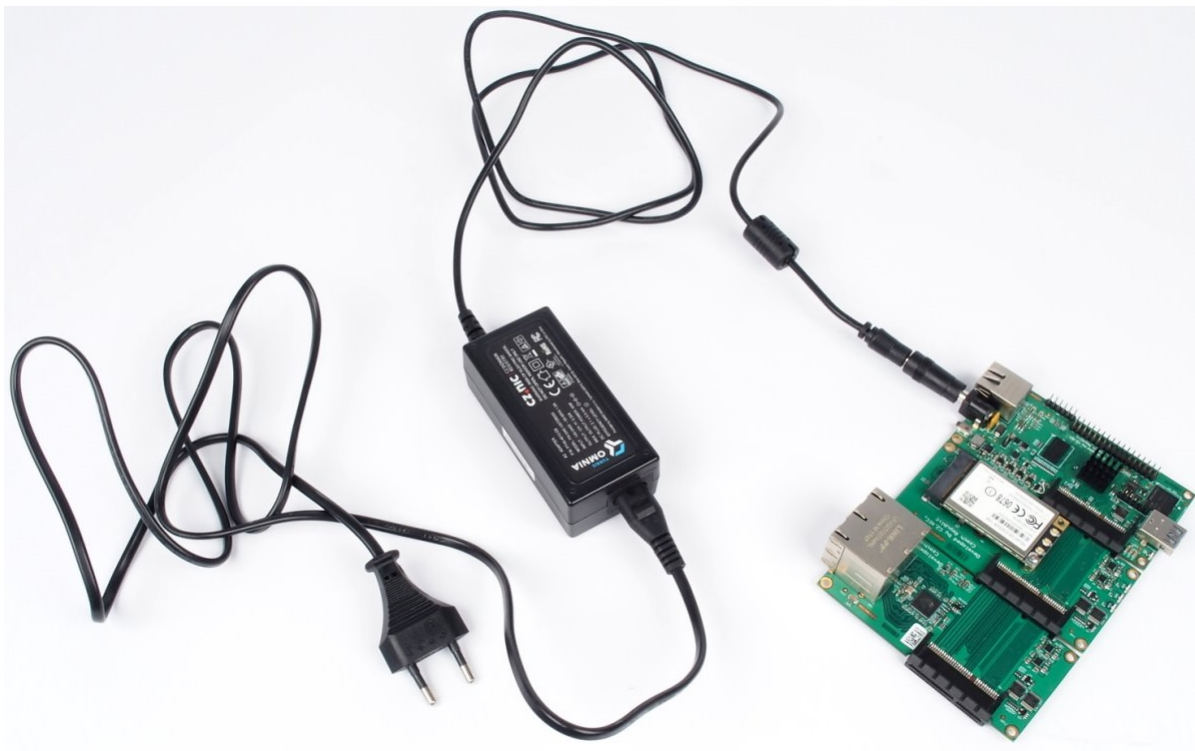

## TURRIS OMNIA NAPÁJECÍ ADAPTÉR 40W

Cena celkem:	<b>422 Kč</b> <b>(bez DPH: 349 Kč)</b>
Běžná cena:	<b>464 Kč</b>
Ušetříte:	<b>42 Kč</b>
Kód zboží:	NARCZP0001
Part No.:	RTROM01-PT45-4012-C8
Záruka:	26 měs.
Stav:	Nové zboží

#### Turris Omnia napájecí adaptér 40 W

Náhradní napájecí adaptér se standardním **5,5 x 2,1 mm konektorem**. Je vhodný nejen **pro zařízení Turris Omnia**, ale díky výstupnímu napětí DC 12 V také pro LED pásy. Výkon zdroje je až **40 W** a maximální výstupní proud je 3,33 A.

Adaptér je dodáván bez AC kabelu. Jedná se o 2pin kabel 230V

#### ZÁKLADNÍ SPECIFIKACE

**Výkon:** 40 W

**Vstupní napětí:** 100-240 V

**Výstupní napětí:** 12 V

**Proud:** max. 3,33 A

**Velikost konektoru:** 5,5 x 2,1 mm

**Barva:** černá