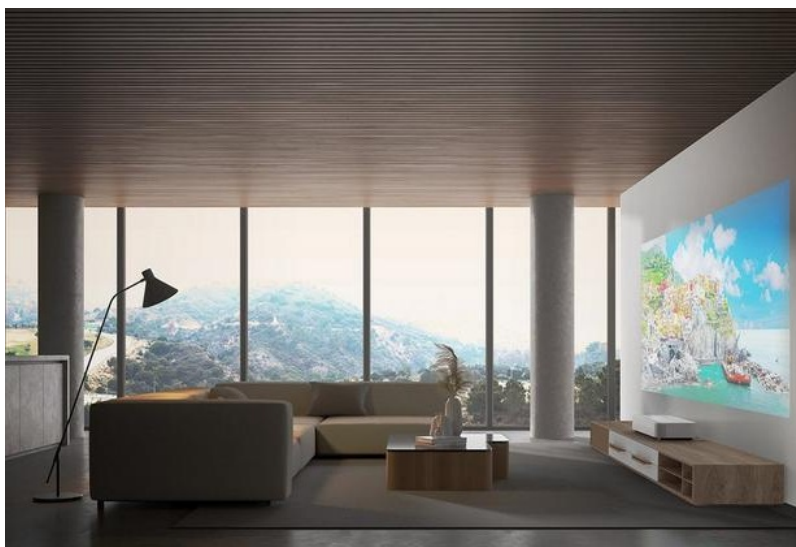

Popis

Epson EH-LS800W - 4K projektor s Android TV

Laserový TV projektor Epson EH-LS800W vám umožní sledovat obsah na velké ploše ve **4K UHD rozlišení** na **ultra krátkou projekční vzdálenost**. Objevte nové možnosti sledování se systémem **Android TV** a na klasickou televizní obrazovku si už ani nevzpomenete. **Technologie Android TV** vám zprostředkuje množství filmových trháků a multimédií z **Google Play, Amazon Prime Video, YouTube** a dalších aplikací.

Projektor **Epson EH-LS800W** umožňuje promítání již ze vzdálenosti 2.3 cm od stěny na ploše 80 palců. Vzdálenost si můžete upravit dle svých požadavků nebo proporcí místnosti, abyste dosáhli ideálního domácího kina a promítací plochy až 150 palců. Uplatní se nejenom při sledování filmů, ale také třeba hraní her. Díky novému **hernímu režimu** se vyznačuje nízkou prodlevou a umožní komfortní gaming. **Vysoká svítivost 4000 ANSI lumenů** podporuje optimální jas, dobrou viditelnost a čitelnost i v běžně osvětleném interiéru.